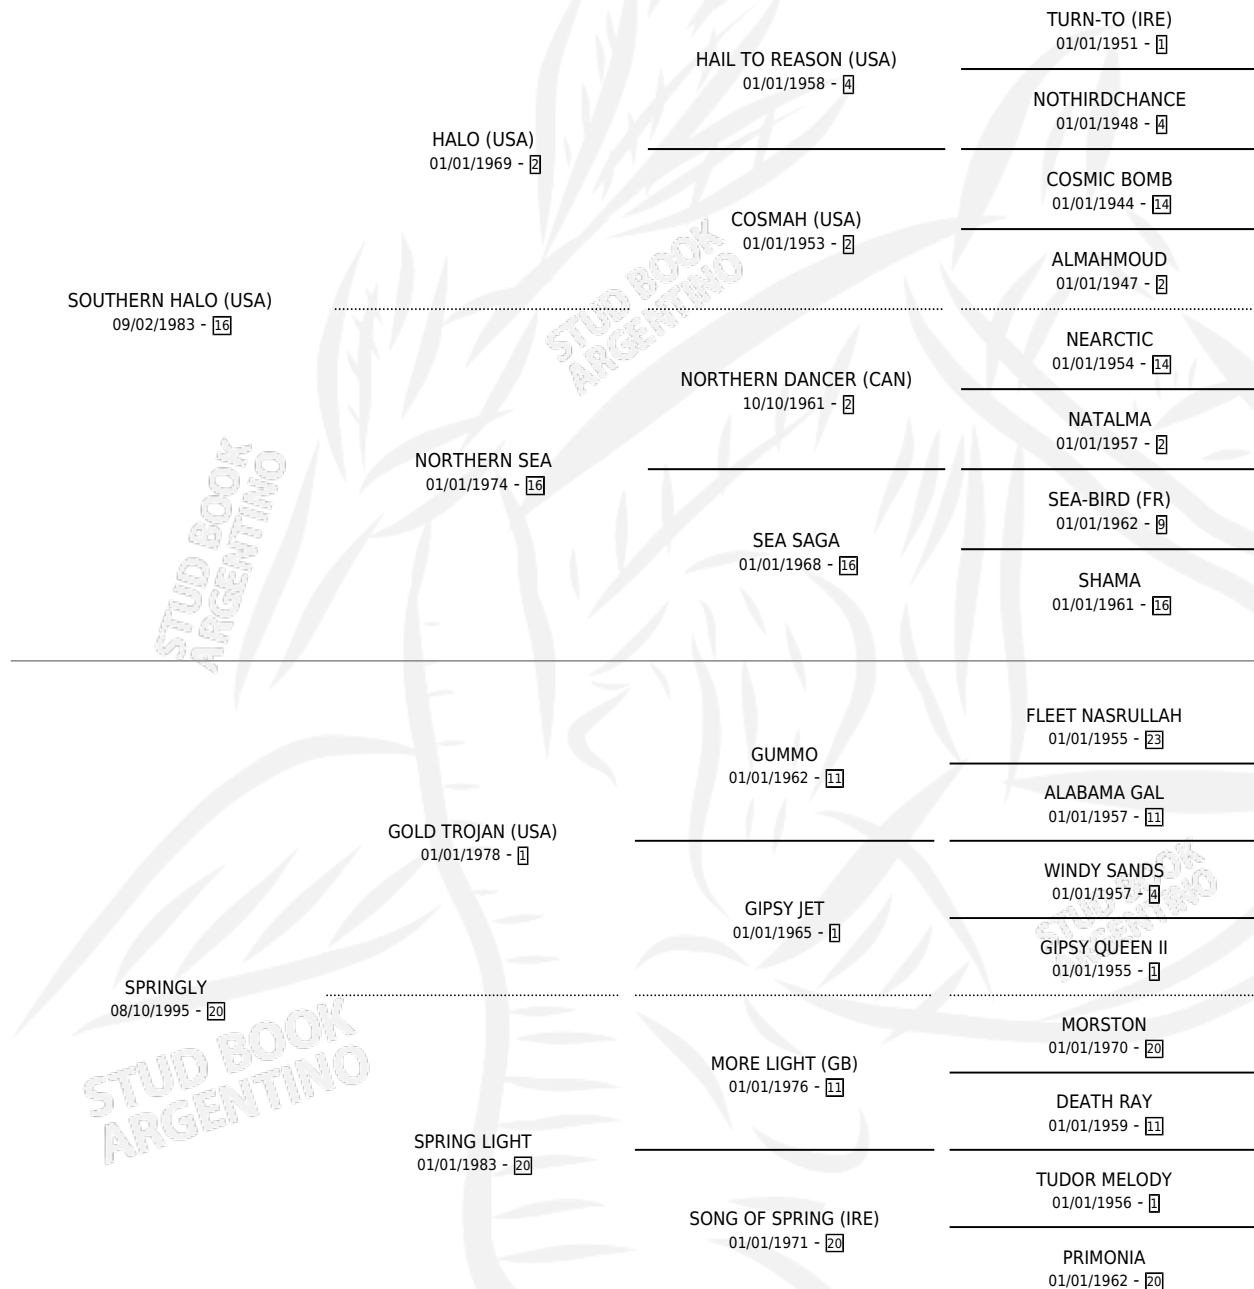

SPRING BLOOM

por SOUTHERN HALO (USA) y SPRINGLY por GOLD TROJAN (USA)

Argentina · Hembra · Alazan · SP · 26/07/2005
Familia 20-c · Volumen 39

ESTADO

TIPIFICACIÓN SANGUÍNEA	X
TIPIFICACIÓN POR ADN	✓
PASAPORTE	X
IDENTIFICACIÓN POR MICROCHIP	X
REPRODUCTOR	✓

Lugar de nacimiento: La Quebrada
Criador: La Quebrada

~

HIJOS

	MACHOS	HEMBRAS
2 NACIERON	0	2
2 CORRIERON	0	2
1 GANARON	0	1

0	0	0
GANADORES CL	GANADORES GR	GANADORES G1

PEDIGREE

CAMPAÑA

Solo carreras oficiales de Argentina