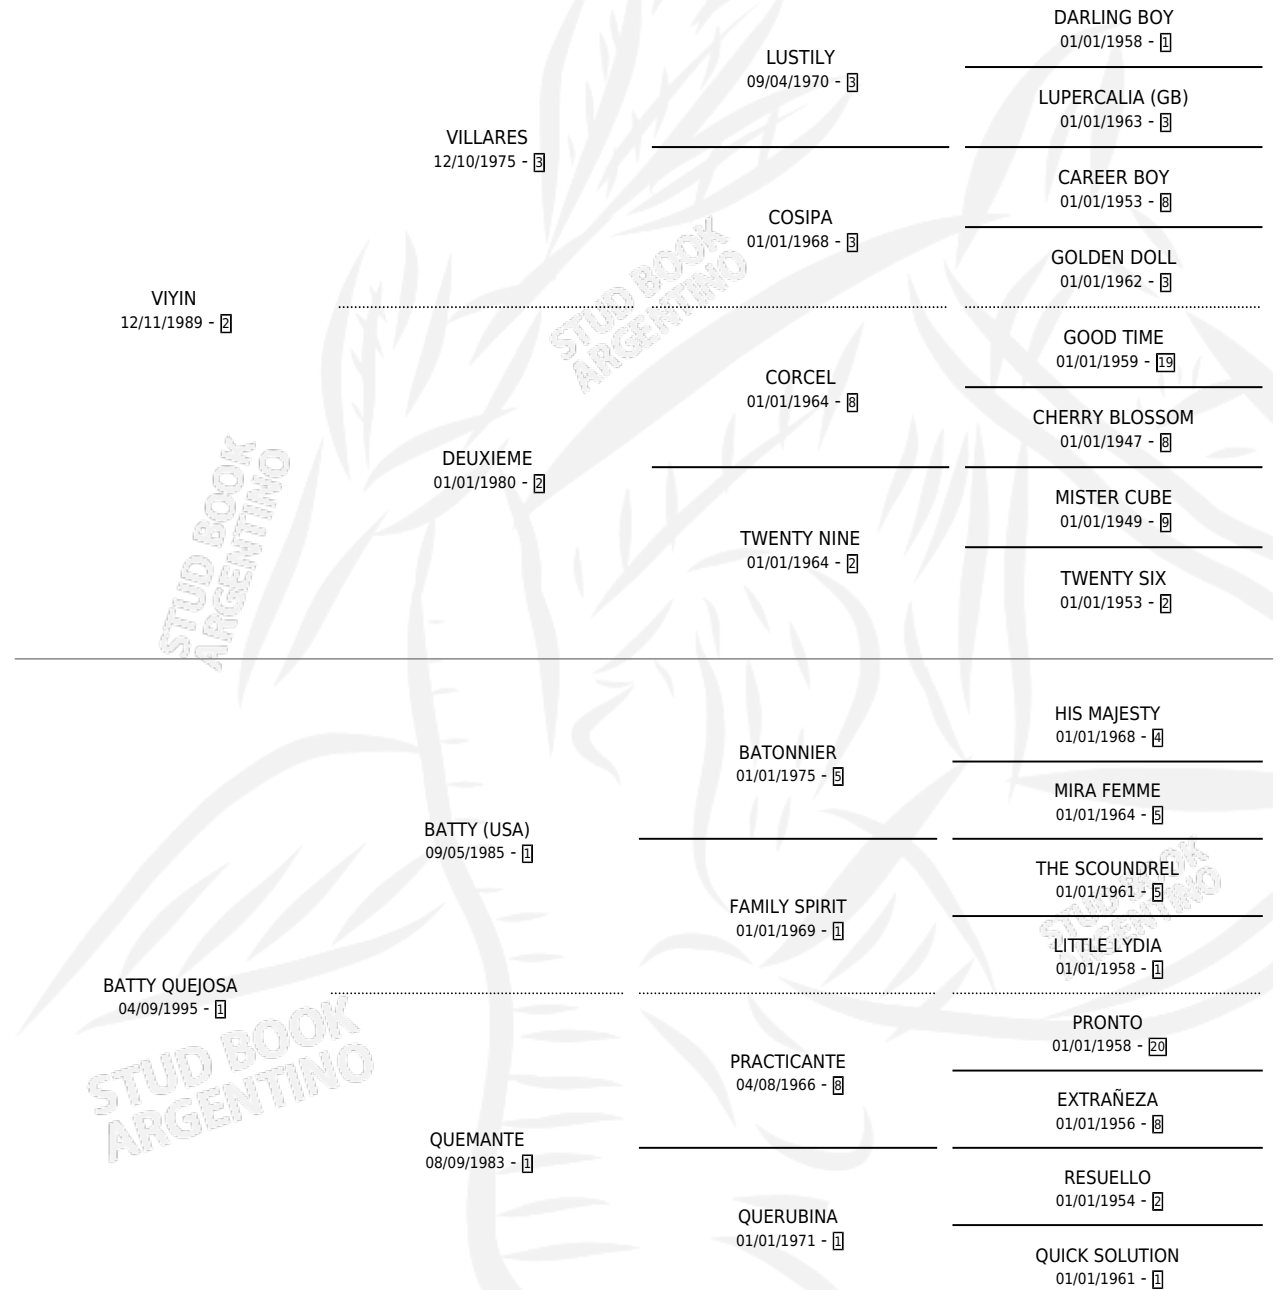

QUE LOBO

por VIYIN y BATTY QUEJOSA por BATTY (USA)

Argentina · Macho · Zaino · SP · 10/08/2005
Familia 1-s · Volumen 39

ESTADO

TIPIFICACIÓN SANGUÍNEA	X
TIPIFICACIÓN POR ADN	✓
PASAPORTE	✓
IDENTIFICACIÓN POR MICROCHIP	X
REPRODUCTOR	X

Lugar de nacimiento: La Tana Del Lupo

Criador: La Tana Del Lupo

PEDIGREE