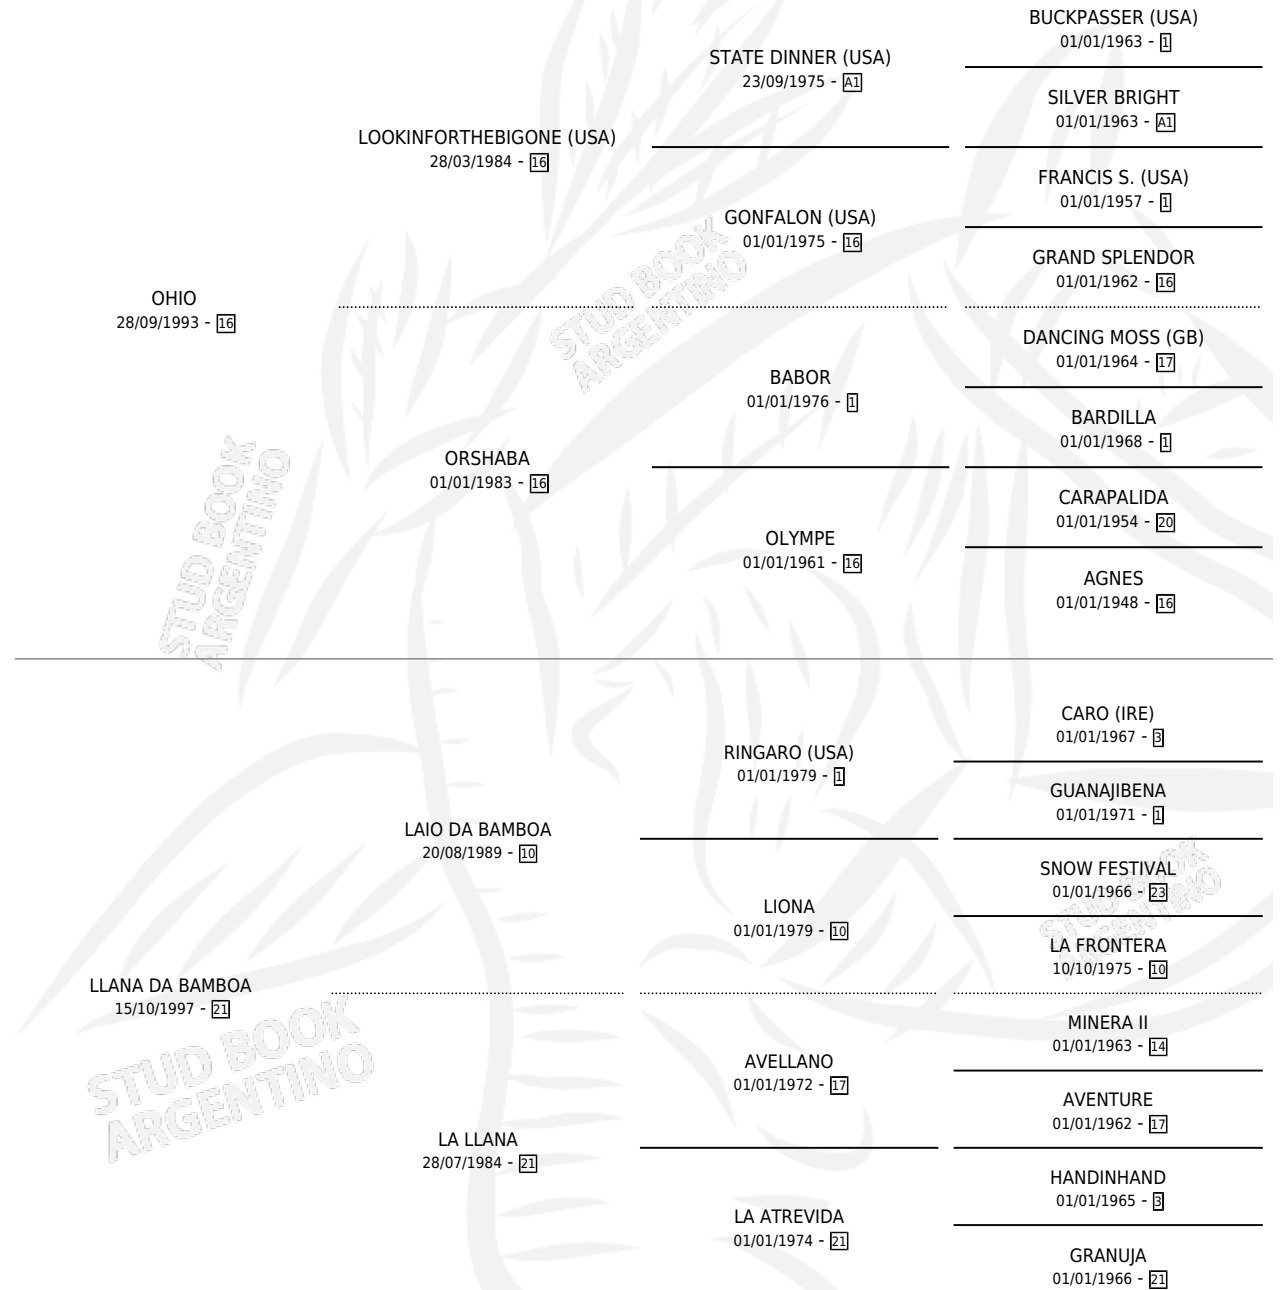

OJALITO

por OHIO y LLANA DA BAMBOA por LAIO DA BAMBOA

Argentina · Macho · Zaino · SP · 22/08/2005
Familia 21 · Volumen 39

ESTADO

TIPIFICACIÓN SANGUÍNEA	X
TIPIFICACIÓN POR ADN	✓
PASAPORTE	X
IDENTIFICACIÓN POR MICROCHIP	X
REPRODUCTOR	X

Lugar de nacimiento: La Blanca
Criador: Stieben Hector Edgardo

PEDIGREE

CAMPAÑA

Solo carreras oficiales de Argentina

POR EDAD

EDAD	CC	1°	2°	3°	4°	5°	NP	CLC	CLG	CLCG1	CLGG1	IMPORTE	GANANCIA / CC
2 AÑOS	2	0	0	0	0	0	2	0	0	0	0	\$0	\$0
TOTALES	2	0	0	0	0	0	2	0	0	0	0	\$0	\$0
%		0.0%	0.0%	0.0%	0.0%	0.0%	100%	0.0%	0.0%	0.0%	0.0%		