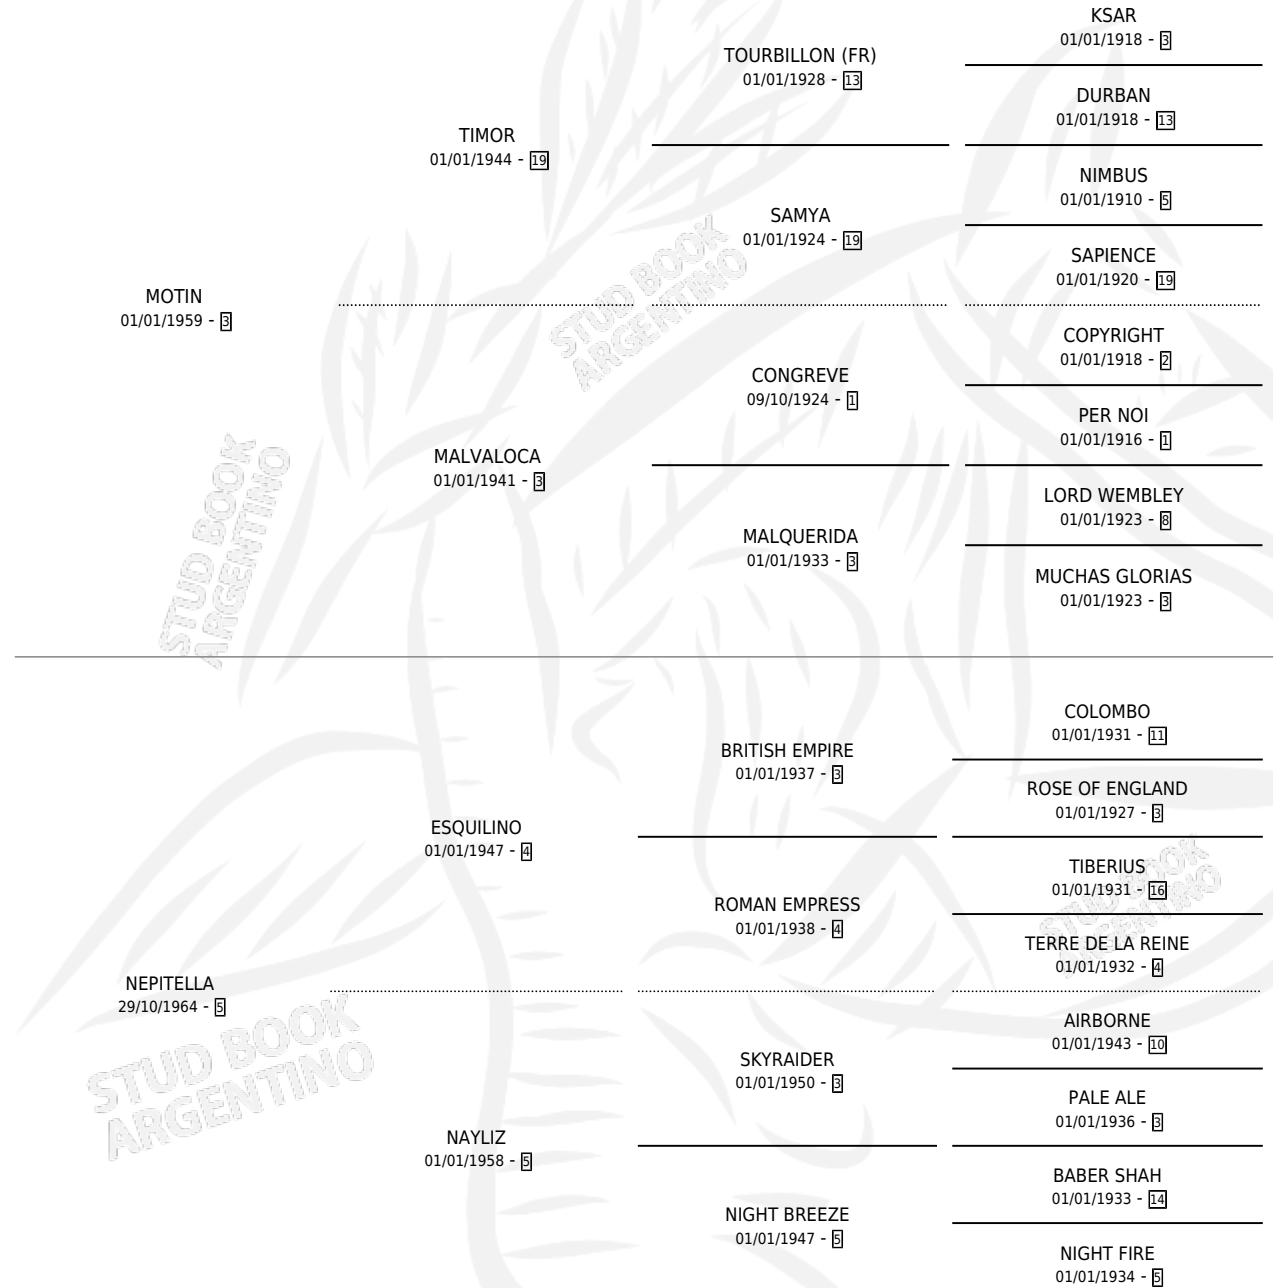

MOTILINO

por MOTIN y NEPITELLA por ESQUILINO

Argentina · Macho · Zaino · SP · 12/11/1974
Familia 5-e · Volumen 28

ESTADO

TIPIFICACIÓN SANGUÍNEA	X
TIPIFICACIÓN POR ADN	X
PASAPORTE	X
IDENTIFICACIÓN POR MICROCHIP	X
REPRODUCTOR	X

Lugar de nacimiento: Campo particular

Criador: Sin dato

PEDIGREE

CAMPAÑA

Solo carreras oficiales de Argentina

POR EDAD

EDAD	CC	1°	2°	3°	4°	5°	NP	CLC	CLG	CLCG1	CLGG1	IMPORTE	GANANCIA / CC
2 AÑOS	1	0	0	1	0	0	0	1	0	0	0	\$0	\$0
3 AÑOS	1	1	0	0	0	0	0	0	0	0	0	\$0	\$0
6 AÑOS	1	1	0	0	0	0	0	0	0	0	0	\$0	\$0
TOTALES	3	2	0	1	0	0	0	1	0	0	0	\$0	\$0
%		66.7%	0.0%	33.3%	0.0%	0.0%	0.0%	33.3%	0.0%	0.0%	0.0%		

Ganador de 2 carreras en La Plata, a los 3 y 6 años, incluso 3ro Libertad.

POR DISTANCIA

HIPODROMO	CC	1°	2°	3°	4°	5°	NP	CLC	CLG	CLCG1	CLGG1	IMPORTE
LA PLATA	3	2	0	1	0	0	0	0	0	0	0	\$0
0 MTS	3	2	0	1	0	0	0	0	0	0	0	\$0