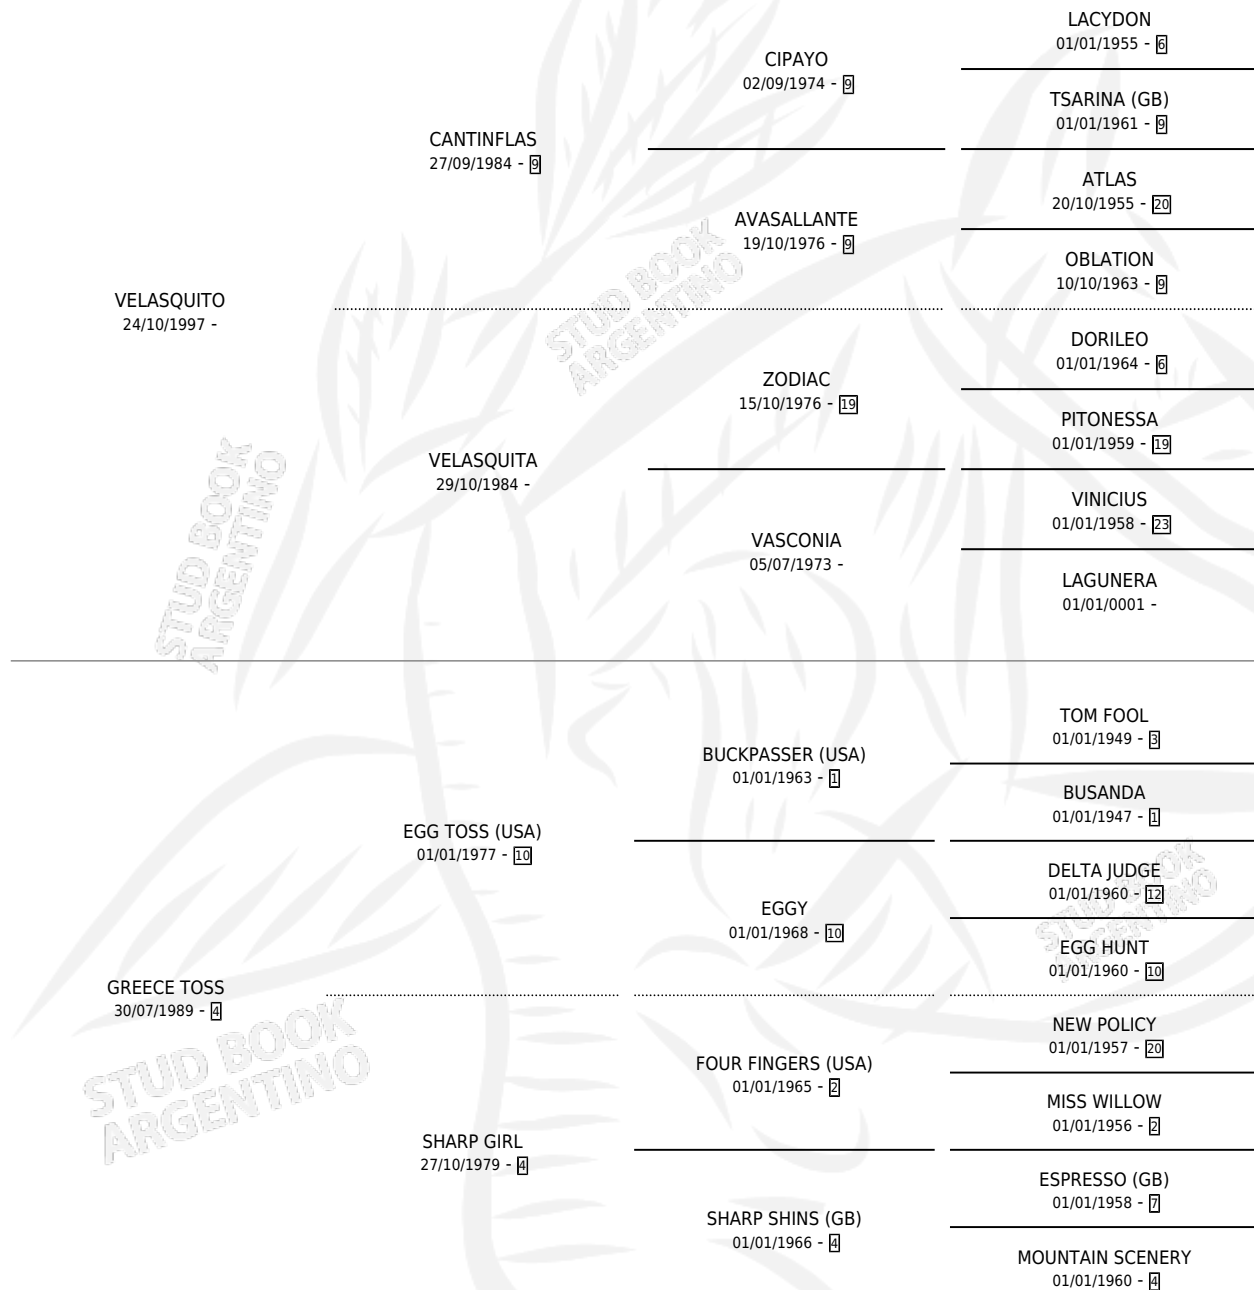

DEVORADORA TOSS

por VELASQUITO y GREECE TOSS por EGG TOSS (USA)

Argentina · Hembra · Zaino Doradillo · SP · 20/08/2005
Familia 4-I · Volumen 39

ESTADO

TIPIFICACIÓN SANGUÍNEA	X
TIPIFICACIÓN POR ADN	✓
PASAPORTE	X
IDENTIFICACIÓN POR MICROCHIP	X
REPRODUCTOR	X

Lugar de nacimiento: D Anton

Criador: D Anton

PEDIGREE

DEVORADORA TOSS

Datos oficiales del Stud Book Argentino

Documento generado el 05/05/2026

studbook.org.ar