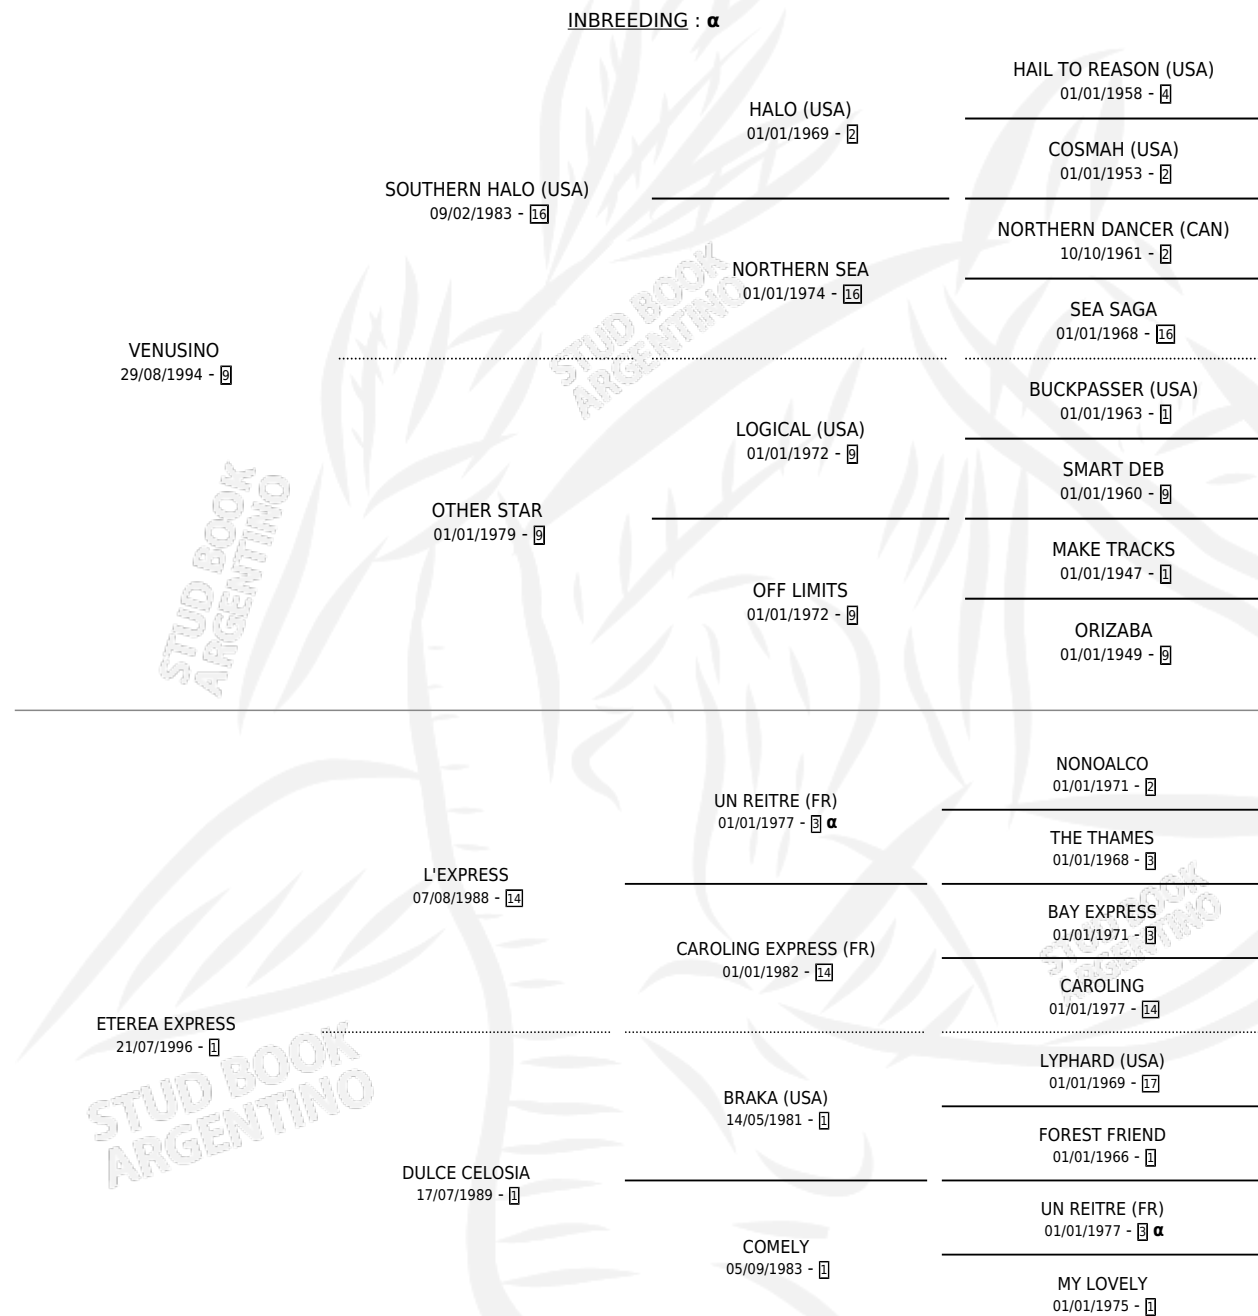

VENUSINA EXPRESS

PEDIGREE

por VENUSINO y ETEREA EXPRESS por L'EXPRESS

Argentina · Hembra · Zaino Negro · SP · 31/07/2005
Familia 1-n · Volumen 39

ESTADO

TIPIFICACIÓN SANGUÍNEA	X
TIPIFICACIÓN POR ADN	✓
PASAPORTE	X
IDENTIFICACIÓN POR MICROCHIP	X
REPRODUCTOR	✓

Lugar de nacimiento: El Entrerriano

Criador: Paz Carlos Alberto

~

HIJOS

	MACHOS	HEMBRAS
1 NACIERON	0	1
1 CORRIERON	0	1

SIN ACTUACIONES

INBREEDING : α

CAMPAÑA

Solo carreras oficiales de Argentina

POR EDAD

EDAD	CC	1°	2°	3°	4°	5°	NP	CLC	CLG	CLCG1	CLGG1	IMPORTE	GANANCIA / CC
2 AÑOS	1	0	0	0	0	0	1	0	0	0	0	\$0	\$0
3 AÑOS	2	0	0	0	0	0	2	0	0	0	0	\$0	\$0
TOTALES	3	0	0	0	0	0	3	0	0	0	0	\$0	\$0
%		0.0%	0.0%	0.0%	0.0%	0.0%	100%	0.0%	0.0%	0.0%	0.0%		