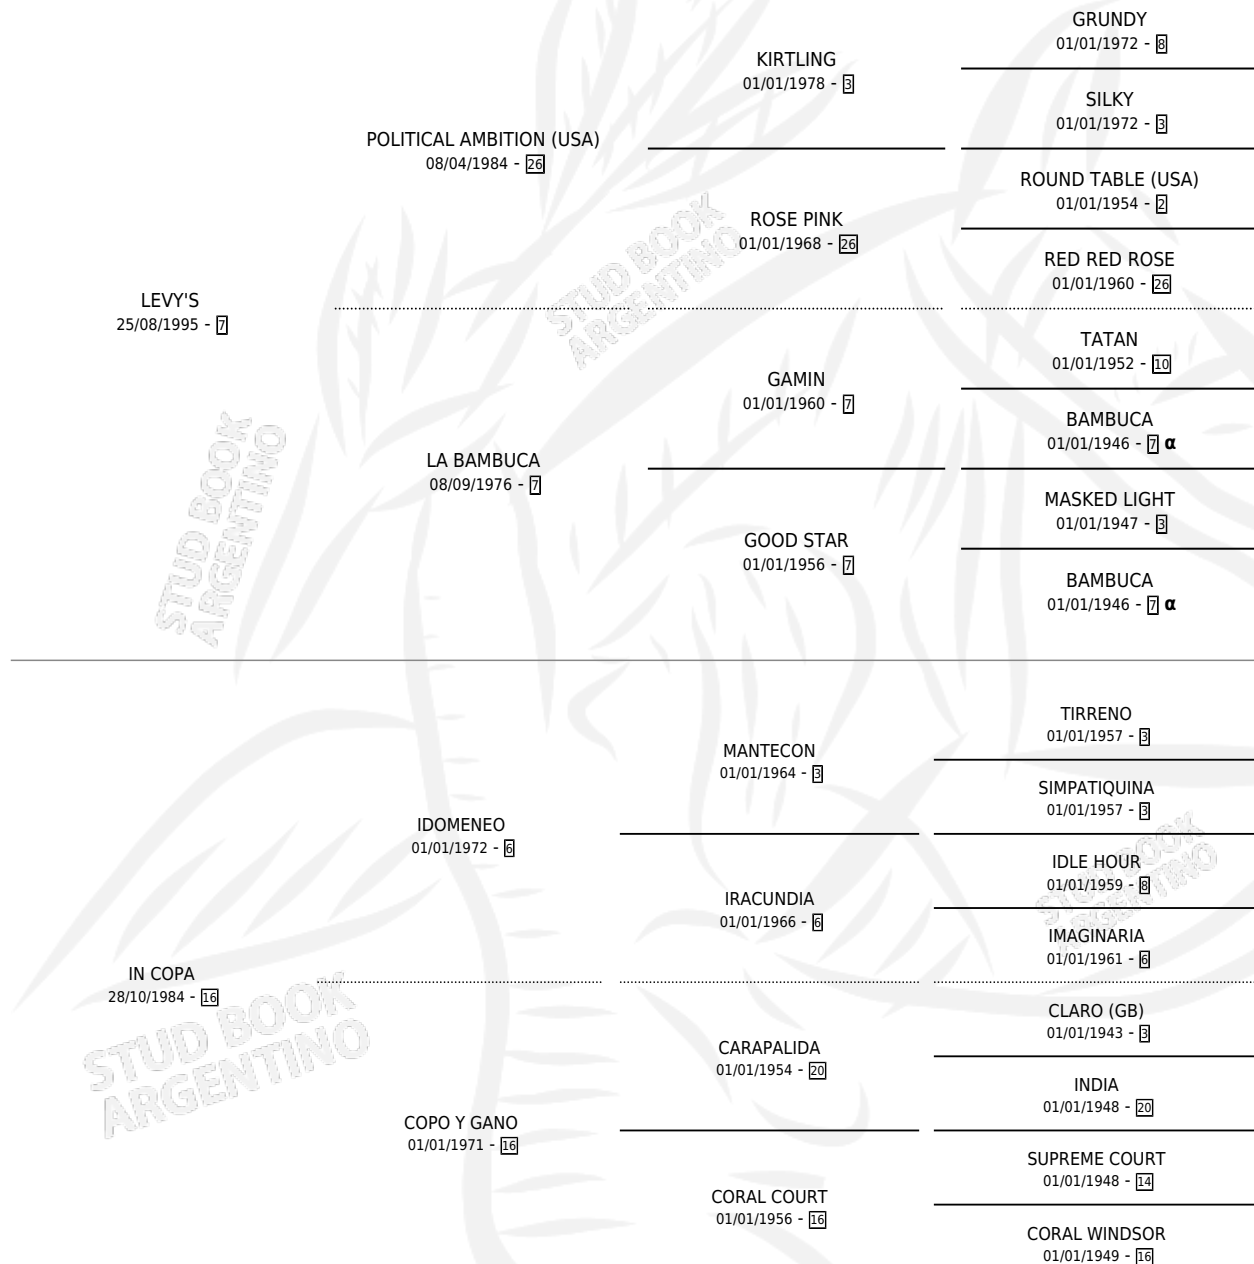

# EL COSPEL

por LEVY'S y IN COPA por IDOMENEO

Argentina · Macho · Alazan · SP · 28/07/2005  
Familia 16-b · Volumen 39

## ESTADO

TIPIFICACIÓN SANGUÍNEA	X
TIPIFICACIÓN POR ADN	X
PASAPORTE	X
IDENTIFICACIÓN POR MICROCHIP	X
REPRODUCTOR	X

**Lugar de nacimiento:** Doña Pancha

**Criador:** Doña Pancha

## PEDIGREE

INBREEDING :  $\alpha$