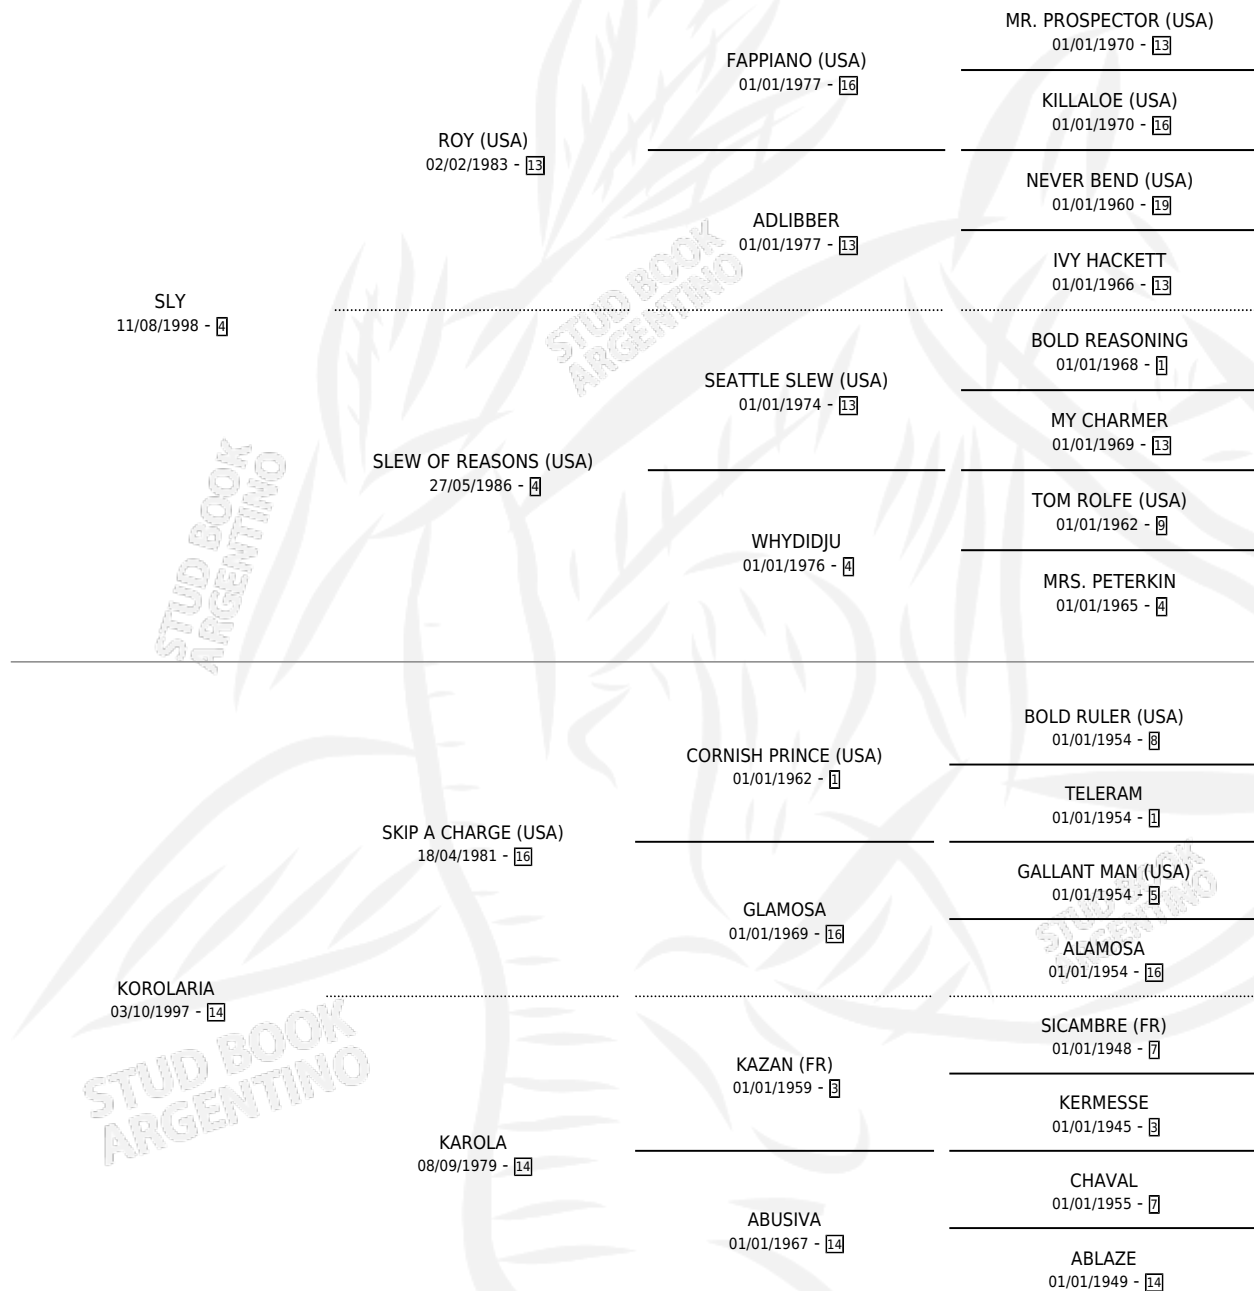

KAROLA SLEW

por SLY y KOROLARIA por SKIP A CHARGE (USA)

Argentina · Hembra · Zaino · SP · 18/08/2005
Familia 14 · Volumen 39

ESTADO

TIPIFICACIÓN SANGUÍNEA	X
TIPIFICACIÓN POR ADN	✓
PASAPORTE	X
IDENTIFICACIÓN POR MICROCHIP	X
REPRODUCTOR	✓

Lugar de nacimiento: Las Camelias

Criador: Capricornio

PEDIGREE

CAMPAÑA

Solo carreras oficiales de Argentina

POR EDAD

EDAD	CC	1°	2°	3°	4°	5°	NP	CLC	CLG	CLCG1	CLGG1	IMPORTE	GANANCIA / CC
2 AÑOS	5	0	0	0	0	1	4	0	0	0	0	\$1,500	\$300
3 AÑOS	1	0	0	0	0	0	1	0	0	0	0	\$0	\$0
TOTALES	6	0	0	0	0	1	5	0	0	0	0	\$1,500	\$250
%		0.0%	0.0%	0.0%	0.0%	16.7%	83.3%	0.0%	0.0%	0.0%	0.0%		