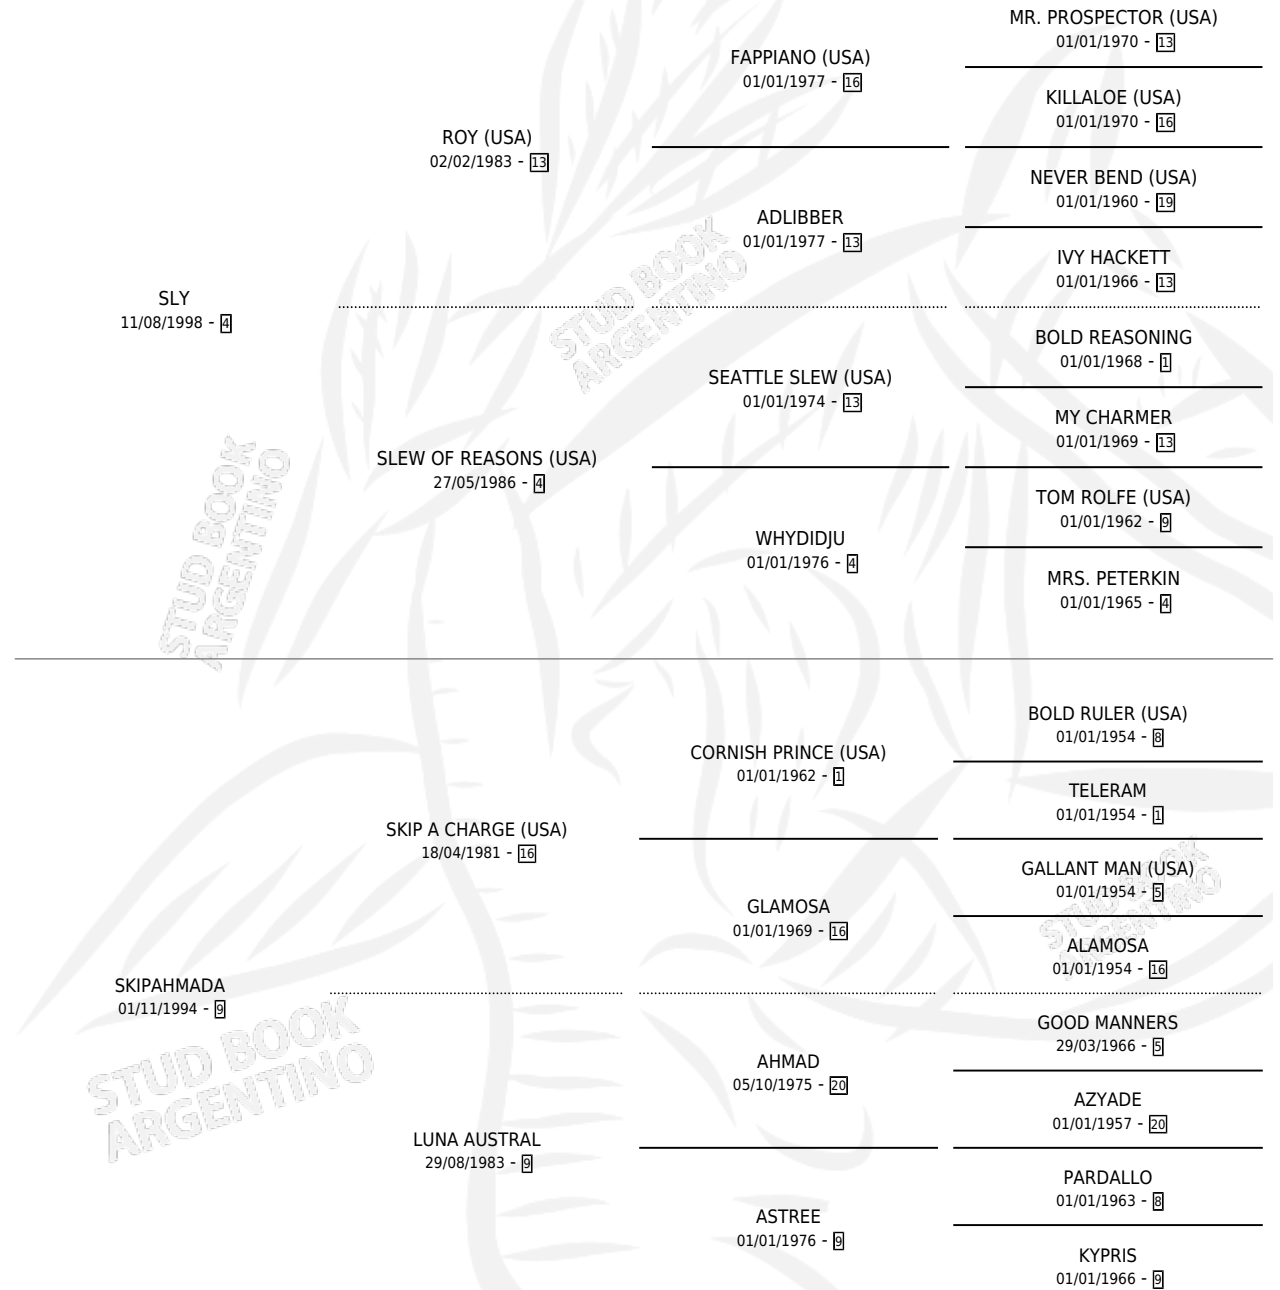

AHMADA SLEW

por SLY y SKIPAHMADA por SKIP A CHARGE (USA)

Argentina · Hembra · Zaino · SP · 16/08/2005
Familia 9-g · Volumen 39

ESTADO

TIPIFICACIÓN SANGUÍNEA	X
TIPIFICACIÓN POR ADN	X
PASAPORTE	X
IDENTIFICACIÓN POR MICROCHIP	X
REPRODUCTOR	X

Lugar de nacimiento: Las Camelias

Criador: Capricornio

PEDIGREE

AHMADA SLEW

Datos oficiales del Stud Book Argentino

Documento generado el 06/05/2026

studbook.org.ar