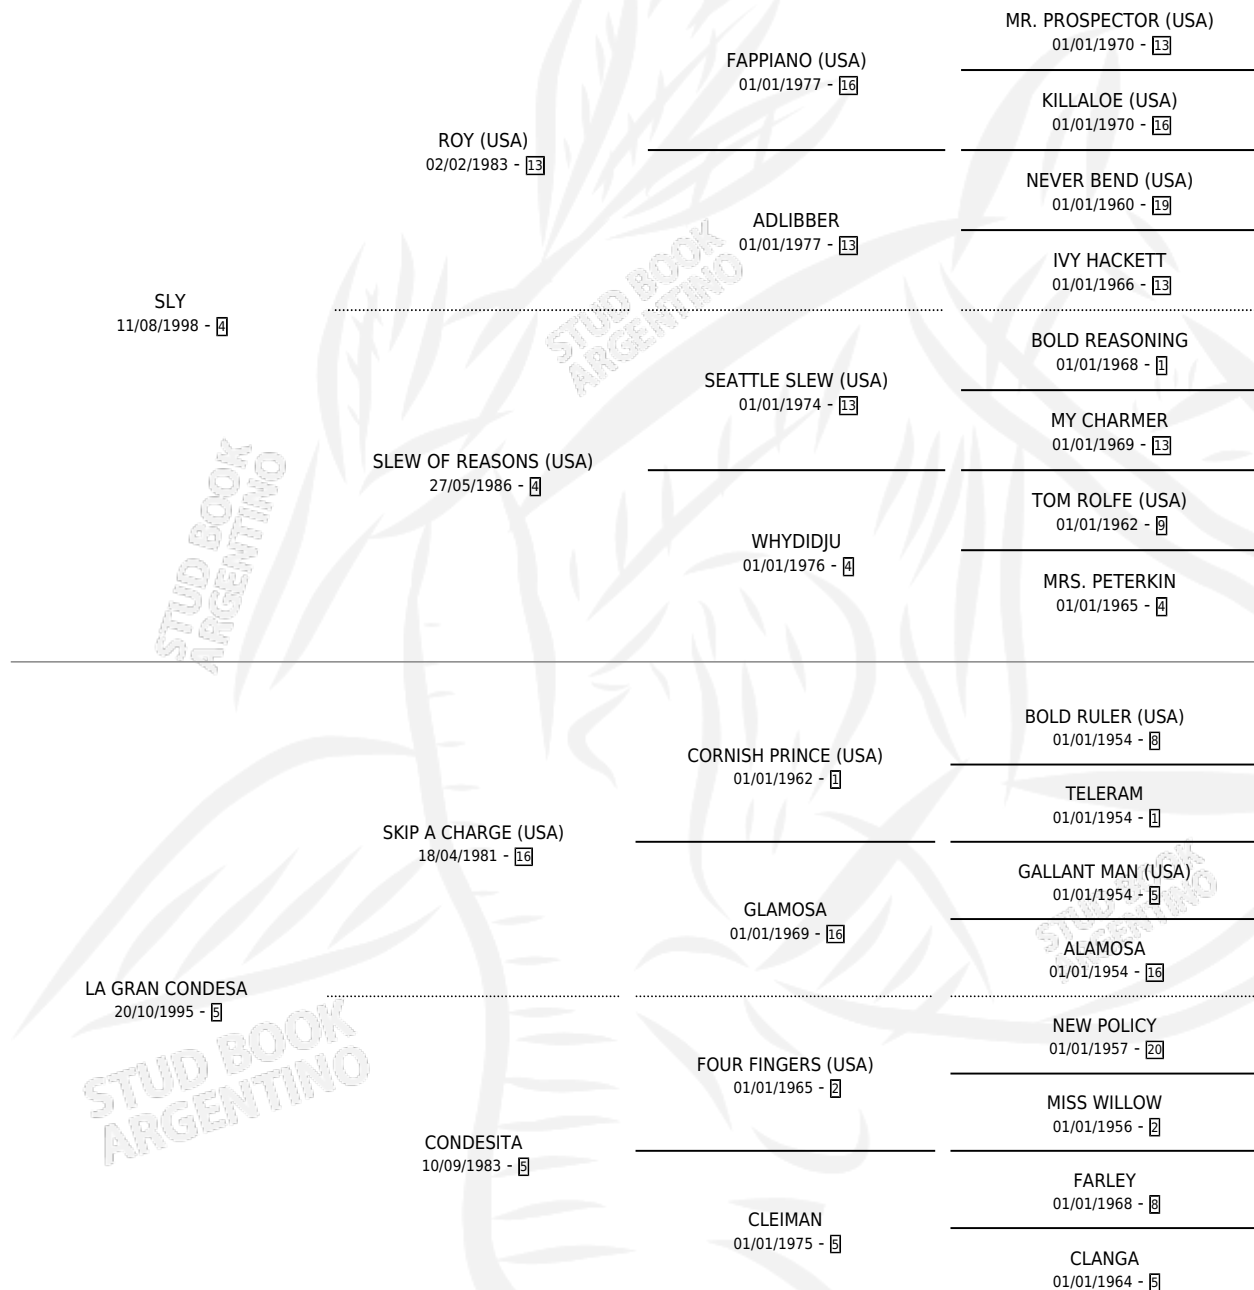

LEGRAND SLEW

por SLY y LA GRAN CONDESA por SKIP A CHARGE (USA)

Argentina · Hembra · Zaino Negro · SP · 18/08/2005
Familia 5-h · Volumen 39

ESTADO

TIPIFICACIÓN SANGUÍNEA	X
TIPIFICACIÓN POR ADN	✓
PASAPORTE	X
IDENTIFICACIÓN POR MICROCHIP	X
REPRODUCTOR	✓

Lugar de nacimiento: Las Camelias

Criador: Capricornio

~

HIJOS

	MACHOS	HEMBRAS
7 NACIERON	3	4
6 CORRIERON	3	3
3 GANARON	2	1
0 GANADORES CL	0 GANADORES GR	0 GANADORES G1

PEDIGREE

CAMPAÑA

Solo carreras oficiales de Argentina