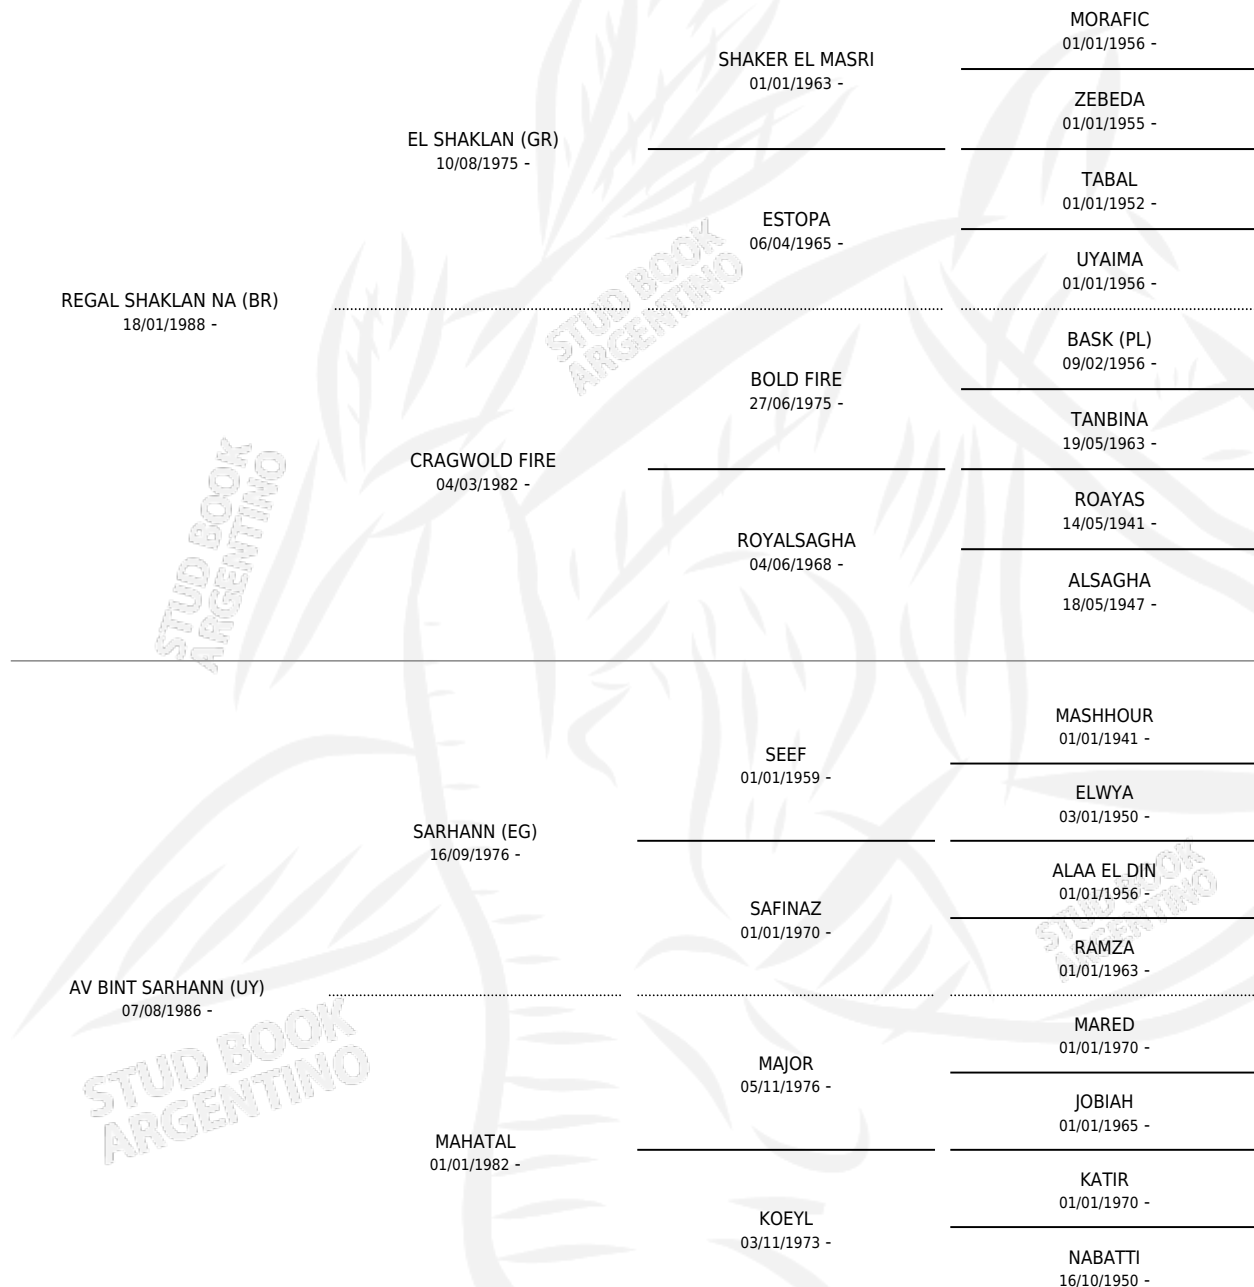

ET OLIVIA

por **REGAL SHAKLAN NA (BR)** y **AV BINT SARHANN (UY)**
por **SARHANN (EG)**

Argentina · Hembra · Zaino Doradillo · AP · 26/08/2005
Familia · Volumen 39

ESTADO

TIPIFICACIÓN SANGUÍNEA	X
TIPIFICACIÓN POR ADN	✓
PASAPORTE	X
IDENTIFICACIÓN POR MICROCHIP	X
REPRODUCTOR	✓

Lugar de nacimiento: El Trueque
Criador: El Trueque

~

HIJOS

	MACHOS	HEMBRAS
3 NACIERON	2	1
SIN ACTUACIONES		

PEDIGREE