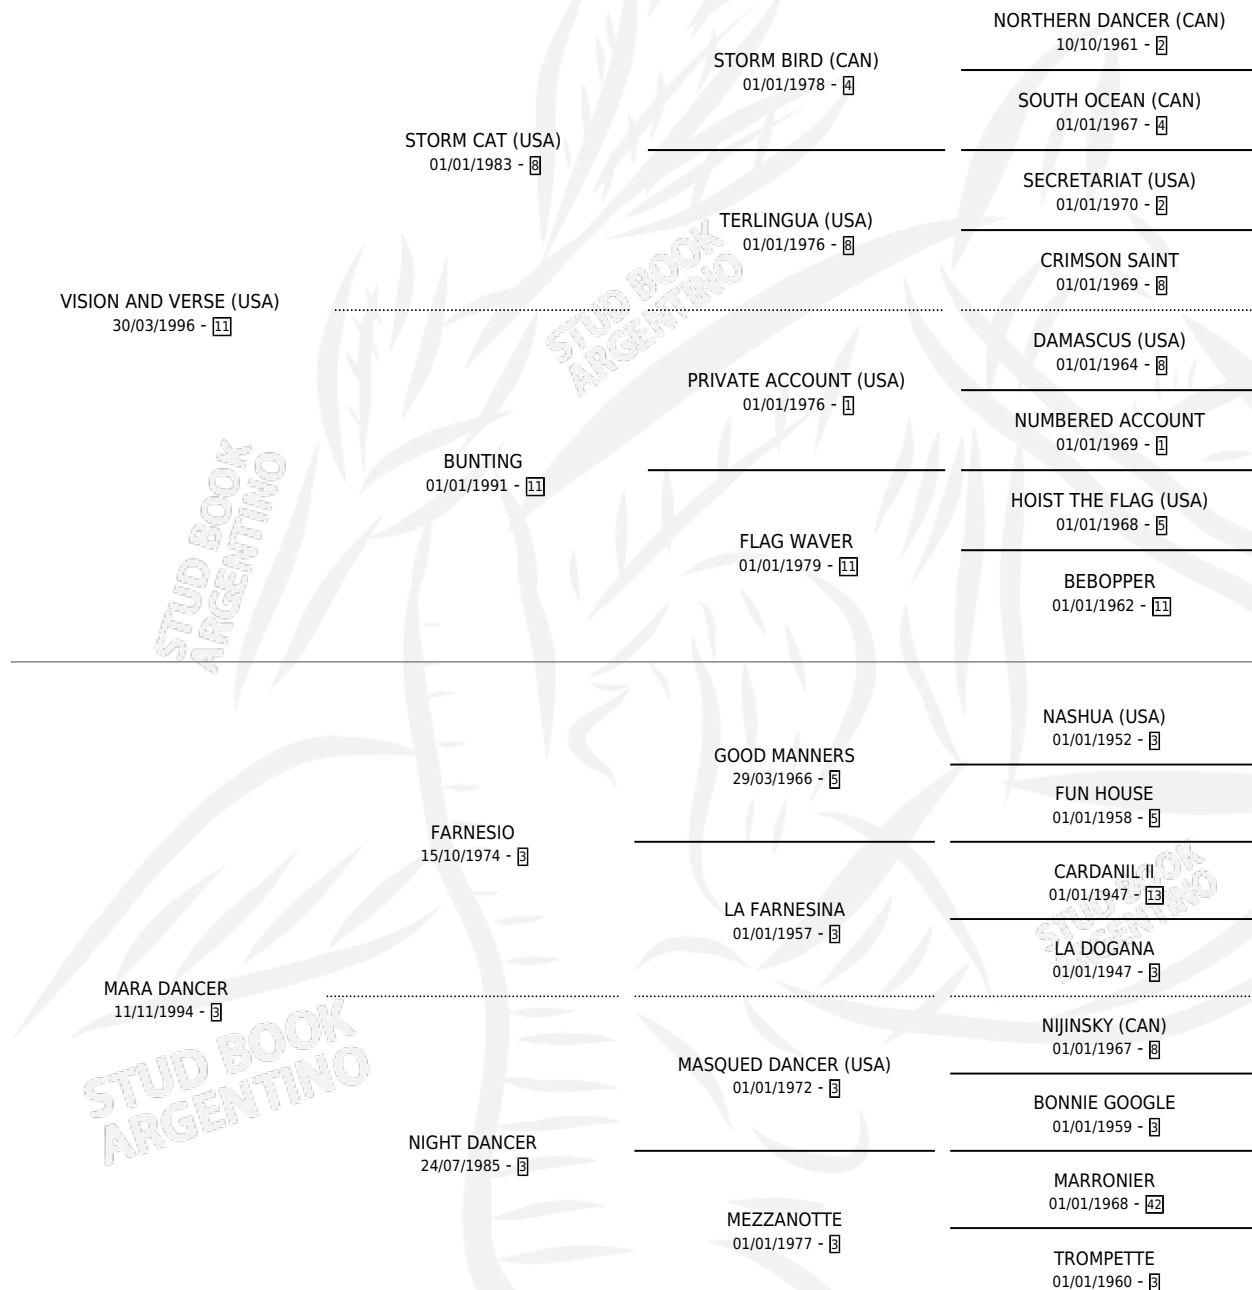

AIDA DANCER

por **VISION AND VERSE (USA)** y **MARA DANCER** por **FARNESIO**

Argentina · Hembra · Alazan Tostado · SP · 29/08/2005
Familia 3-m · Volumen 39

ESTADO

TIPIFICACIÓN SANGUÍNEA	X
TIPIFICACIÓN POR ADN	✓
PASAPORTE	X
IDENTIFICACIÓN POR MICROCHIP	X
REPRODUCTOR	✓

Lugar de nacimiento: Campo particular
Criador: Haras La Sortija S.R.L.

~

HIJOS

	MACHOS	HEMBRAS
3 NACIERON	1	2
2 CORRIERON	1	1

SIN ACTUACIONES

PEDIGREE

CAMPAÑA

Solo carreras oficiales de Argentina

Ganadora de 3 carreras en Palermo y La Plata - \$111,960, a los 3 y 5 años.

POR DISTANCIA

HIPODROMO	CC	1°	2°	3°	4°	5°	NP	CLC	CLG	CLCG1	CLGG1	IMPORTE
LA PLATA	15	2	4	0	3	1	5	0	0	0	0	\$79,960
1600 MTS	3	0	1	0	1	1	0	0	0	0	0	\$10,800
1400 MTS	5	2	0	0	1	0	2	0	0	0	0	\$45,150
1500 MTS	3	0	1	0	1	0	1	0	0	0	0	\$10,960
1300 MTS	3	0	1	0	0	0	2	0	0	0	0	\$6,450
1200 MTS	1	0	1	0	0	0	0	0	0	0	0	\$6,600
SAN ISIDRO	4	0	0	0	0	0	4	0	0	0	0	\$0
1200 MTS	2	0	0	0	0	0	2	0	0	0	0	\$0
1400 MTS	2	0	0	0	0	0	2	0	0	0	0	\$0
PALERMO	3	1	0	0	0	0	2	0	0	0	0	\$32,000
1400 MTS	3	1	0	0	0	0	2	0	0	0	0	\$32,000