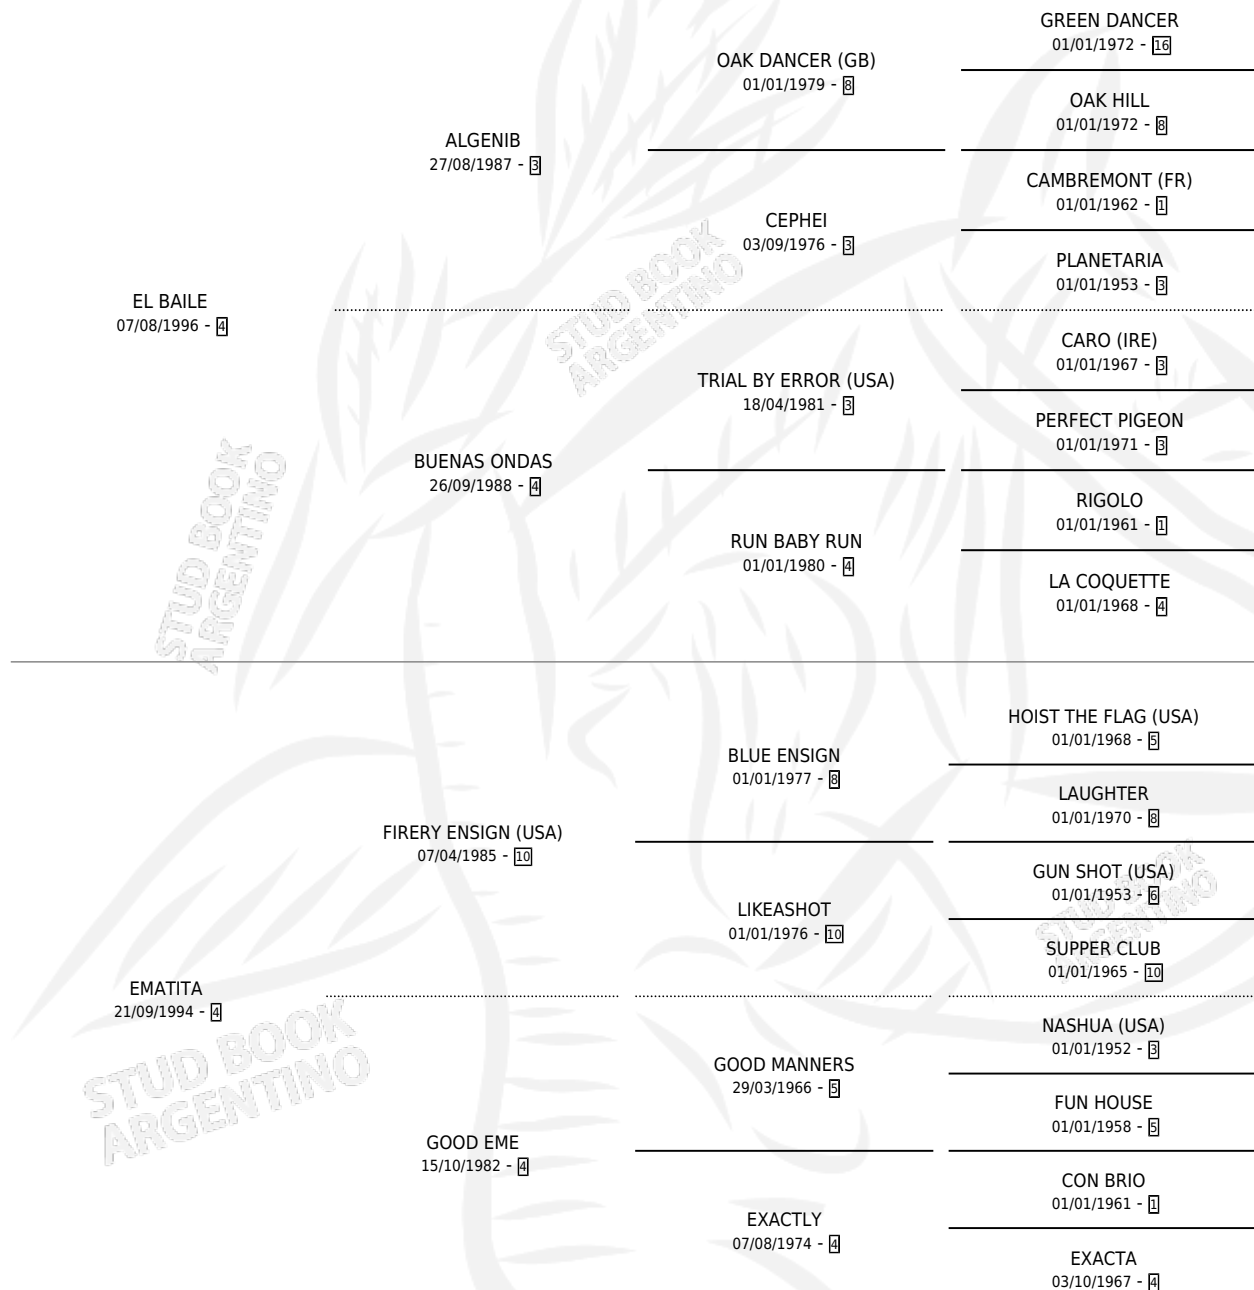

FINA DANCER

por EL BAILE y EMATITA por FIRERY ENSIGN (USA)

Argentina · Hembra · Zaino · SP · 13/08/2005
Familia 4-k · Volumen 39

ESTADO

TIPIFICACIÓN SANGUÍNEA	X
TIPIFICACIÓN POR ADN	X
PASAPORTE	X
IDENTIFICACIÓN POR MICROCHIP	X
REPRODUCTOR	X

Lugar de nacimiento: La Numancia

Criador: Lederman Alberto

PEDIGREE

FINA DANCER

Datos oficiales del Stud Book Argentino

Documento generado el 07/05/2026

studbook.org.ar