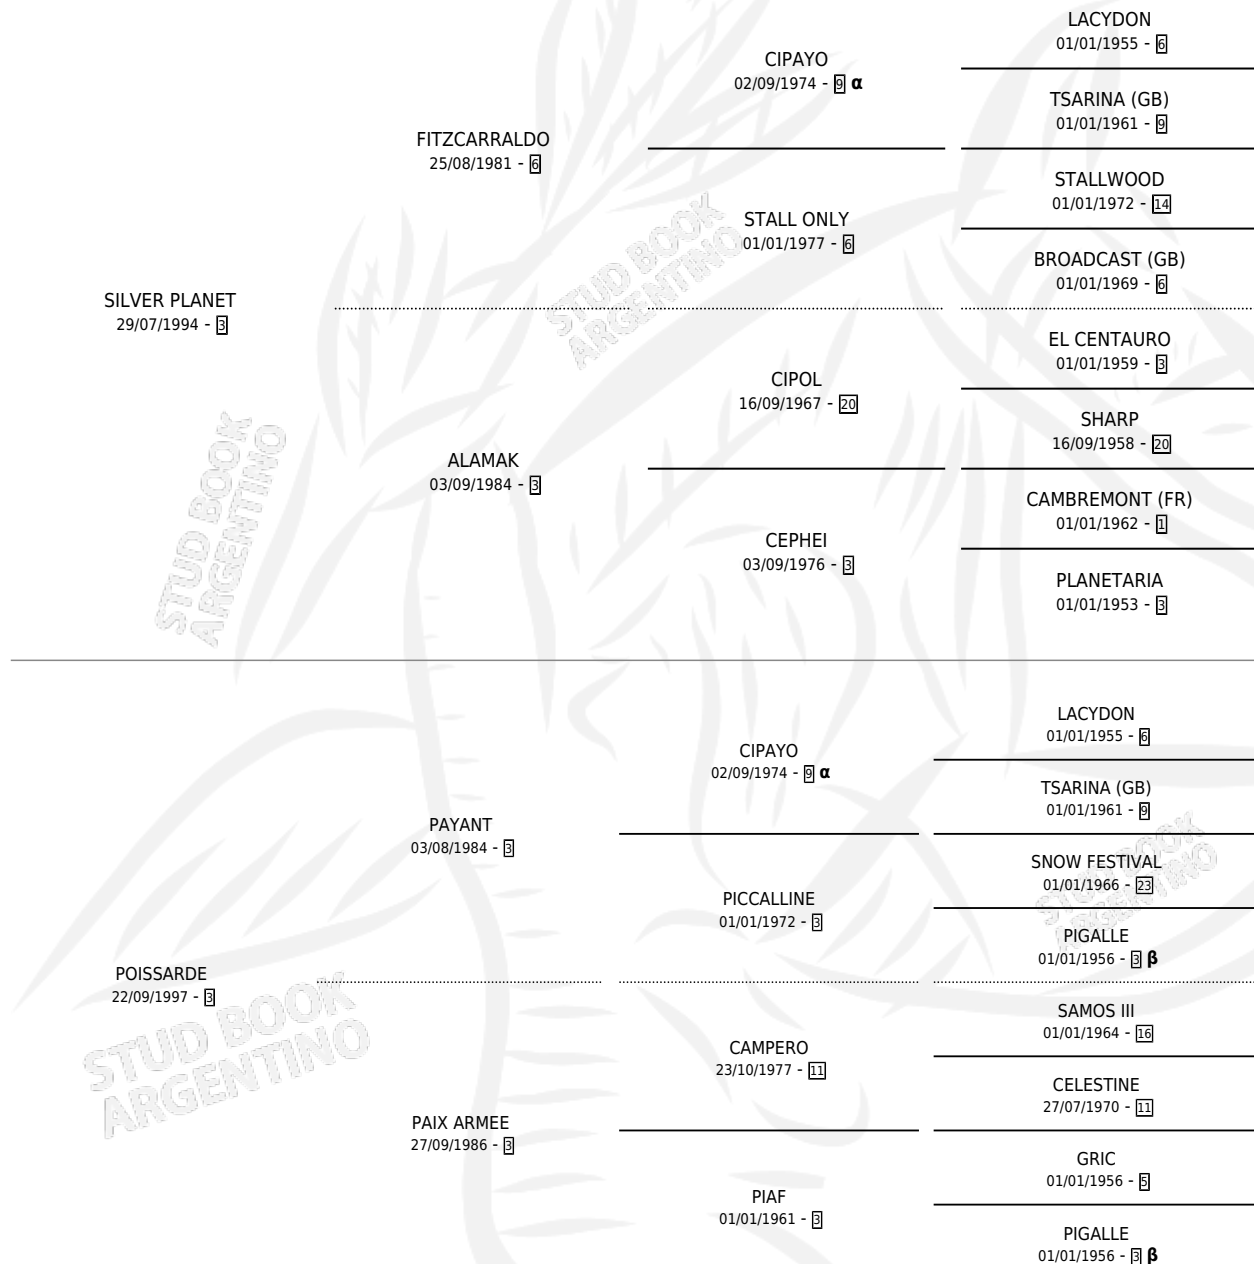

POISSINET

por SILVER PLANET y POISSARDE por PAYANT

Argentina · Hembra · Alazan · SP · 17/08/2005
Familia 3-h · Volumen 39

ESTADO

TIPIFICACIÓN SANGUÍNEA	X
TIPIFICACIÓN POR ADN	✓
PASAPORTE	X
IDENTIFICACIÓN POR MICROCHIP	X
REPRODUCTOR	✓

Lugar de nacimiento: Chimpay

Criador: Sin dato

~

HIJOS

	MACHOS	HEMBRAS
1 NACIERON	0	1
SIN ACTUACIONES		

PEDIGREE

INBREEDING : α, β