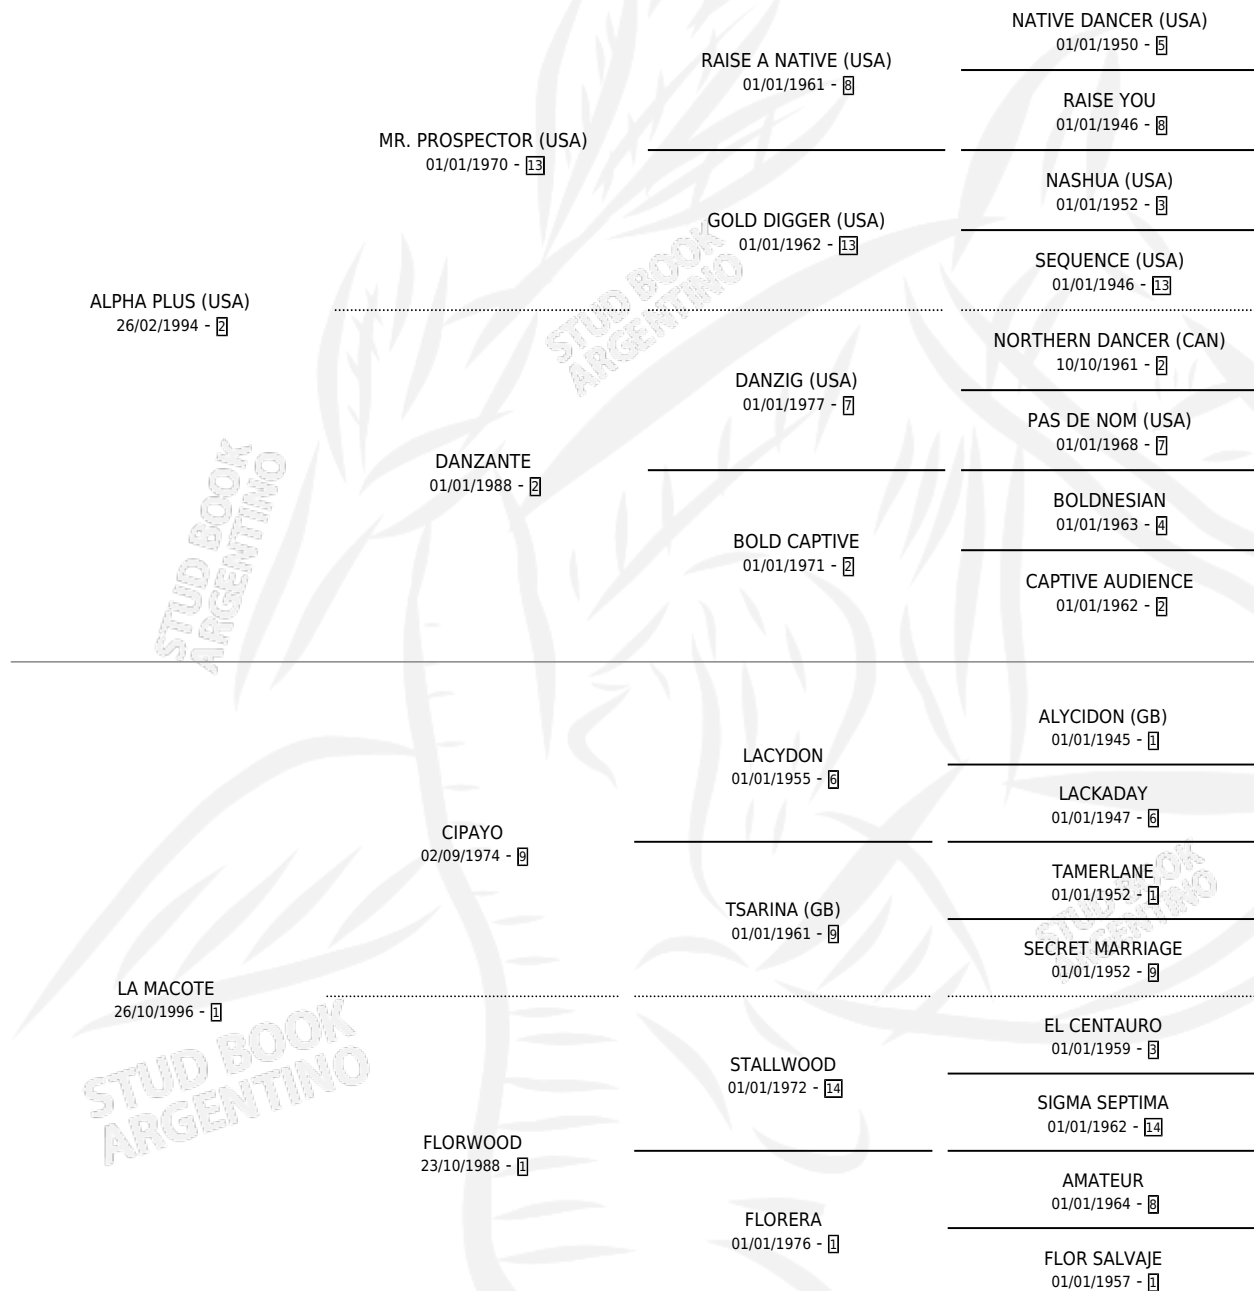

MARIA PLUS

por **ALPHA PLUS (USA)** y **LA MACOTE** por **CIPAYO**

Argentina · Hembra · Zaino · SP · 04/08/2005
Familia 1-j · Volumen 39

ESTADO

TIPIFICACIÓN SANGUÍNEA	X
TIPIFICACIÓN POR ADN	✓
PASAPORTE	X
IDENTIFICACIÓN POR MICROCHIP	X
REPRODUCTOR	✓

Lugar de nacimiento: Divisadero

Criador: Sin dato

~

HIJOS

	MACHOS	HEMBRAS
3 NACIERON	0	3
1 CORRIERON	0	1

SIN ACTUACIONES

PEDIGREE

CAMPAÑA

Solo carreras oficiales de Argentina

POR EDAD

EDAD	CC	1°	2°	3°	4°	5°	NP	CLC	CLG	CLCG1	CLGG1	IMPORTE	GANANCIA / CC
4 AÑOS	3	0	0	0	0	1	2	0	0	0	0	\$1,200	\$400
TOTALES	3	0	0	0	0	1	2	0	0	0	0	\$1,200	\$400
%		0.0%	0.0%	0.0%	0.0%	33.3%	66.7%	0.0%	0.0%	0.0%	0.0%		