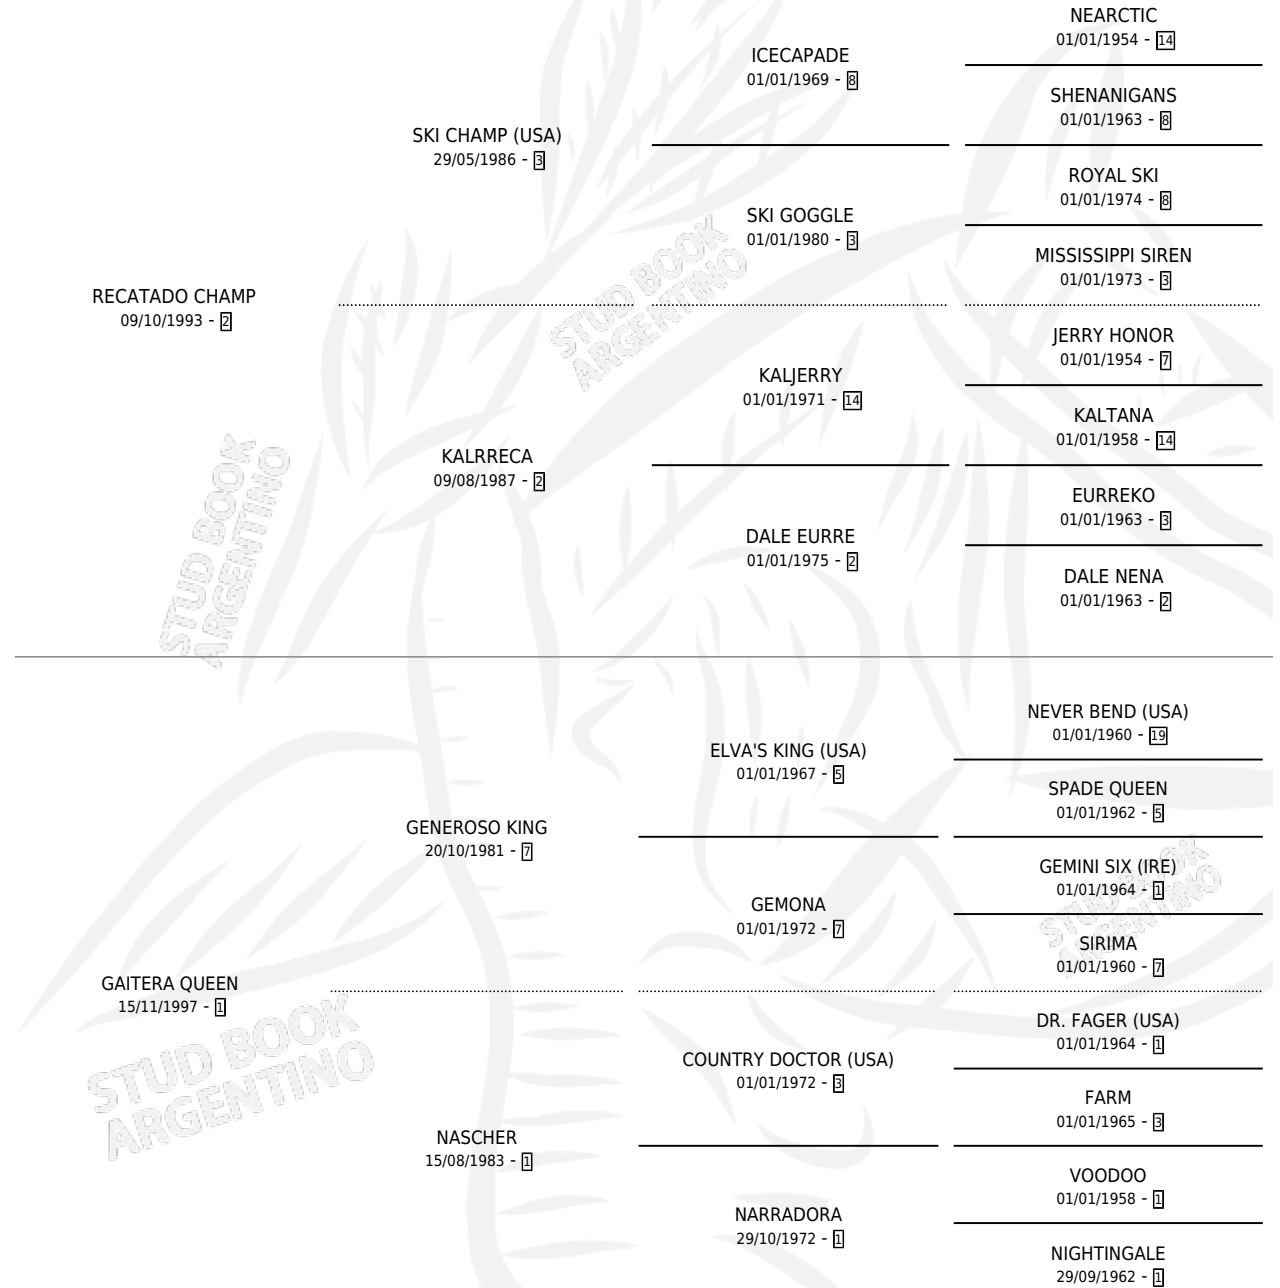

GENEROSA KING

por **RECATADO CHAMP** y **GAITERA QUEEN** por **GENEROSO KING**

Argentina · Hembra · Tordillo · SP · 09/08/2005
Familia 1-j · Volumen 39

ESTADO

TIPIFICACIÓN SANGUÍNEA	✓
TIPIFICACIÓN POR ADN	✓
PASAPORTE	X
IDENTIFICACIÓN POR MICROCHIP	X
REPRODUCTOR	✓

Lugar de nacimiento: Emi Mochi

Criador: Sin dato

PEDIGREE

S

mientos 0 / Efectividad 0.00%

PADRILLO	PRODUCTO	CRIADOR	1ER SERVICIO	ÚLTIMO SERVICIO
FOOTNOTES (USA)	∅		17/10/2020	17/10/2020
GENEROSA KING	∅		17/09/2019	22/10/2019
Datos oficiales del Stud Book Argentino	∅		21/11/2018	21/11/2018