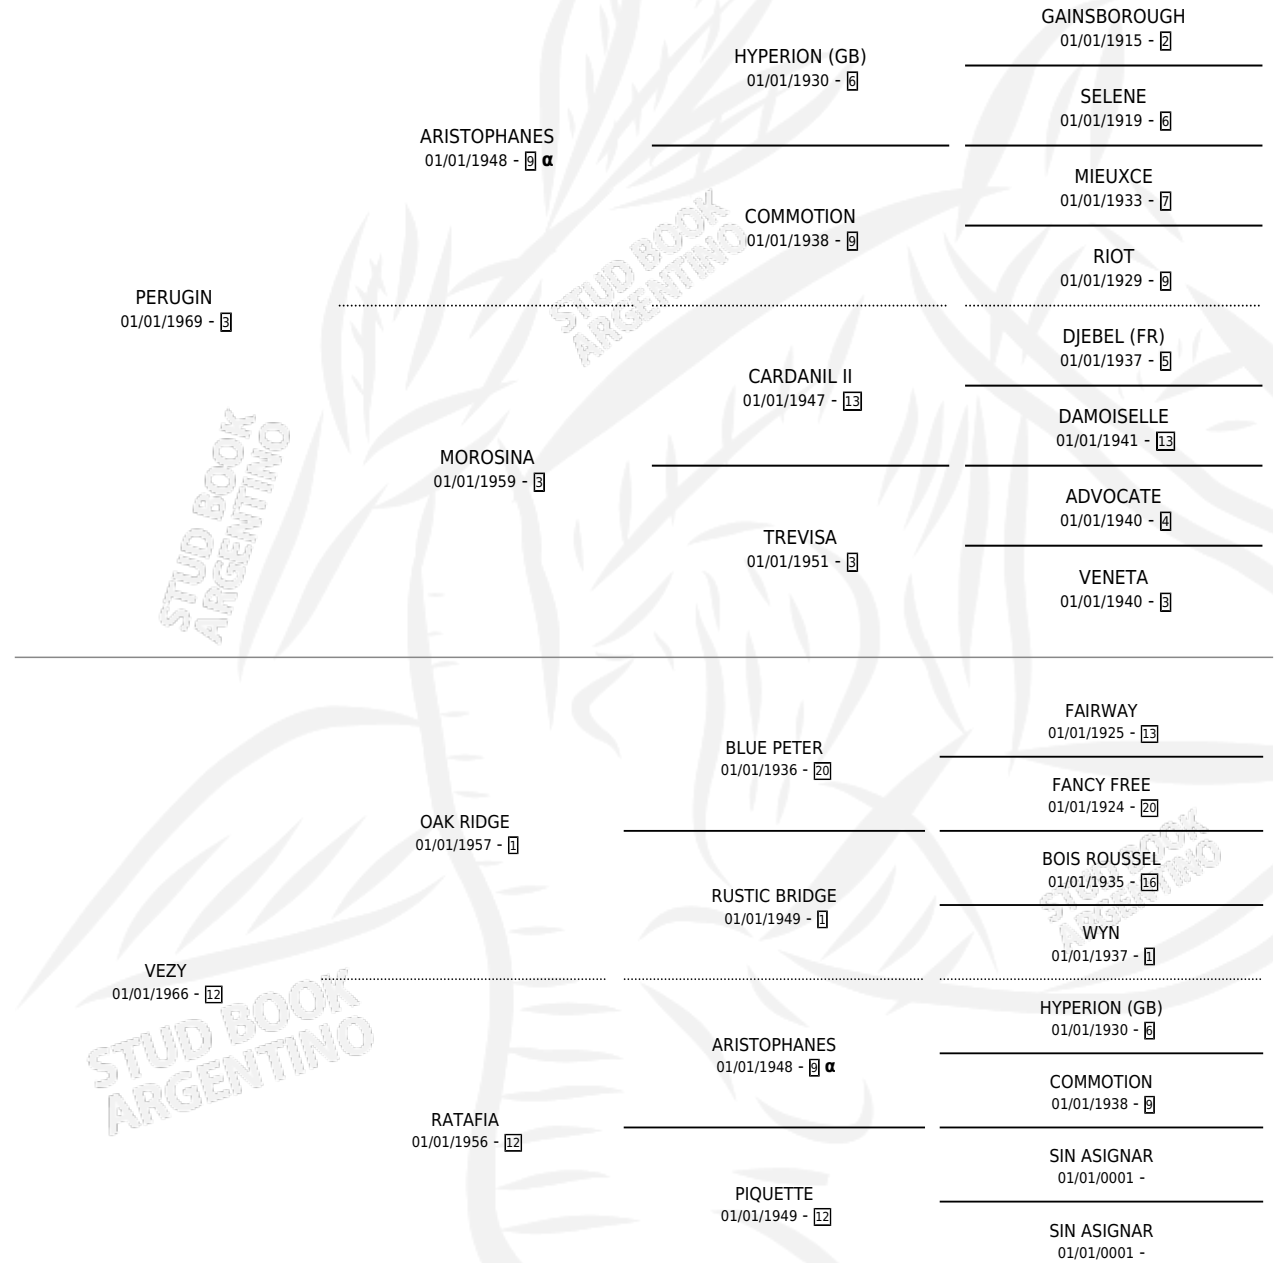

VENECIANA

por PERUGIN y VEZY por OAK RIDGE

Argentina · Hembra · Alazan · SP · 01/01/1974
Familia 12-d · Volumen 28

ESTADO

TIPIFICACIÓN SANGUÍNEA	X
TIPIFICACIÓN POR ADN	X
PASAPORTE	X
IDENTIFICACIÓN POR MICROCHIP	X
REPRODUCTOR	✓

Lugar de nacimiento: Campo particular

Criador: Nazar Eduardo Alejandro

~

HIJOS

	MACHOS	HEMBRAS
5 NACIERON	3	2
4 CORRIERON	3	1
4 GANARON	3	1
0 GANADORES CL	0 GANADORES GR	0 GANADORES G1

PEDIGREE

INBREEDING : α

CAMPAÑA

Solo carreras oficiales de Argentina

POR EDAD

EDAD	CC	1°	2°	3°	4°	5°	NP	CLC	CLG	CLCG1	CLGG1	IMPORTE	GANANCIA / CC
4 AÑOS	1	1	0	0	0	0	0	0	0	0	0	\$0	\$0
6 AÑOS	1	1	0	0	0	0	0	0	0	0	0	\$0	\$0
TOTALES	2	2	0	0	0	0	0	0	0	0	0	\$0	\$0
%		100%	0.0%	0.0%	0.0%	0.0%	0.0%	0.0%	0.0%	0.0%	0.0%		