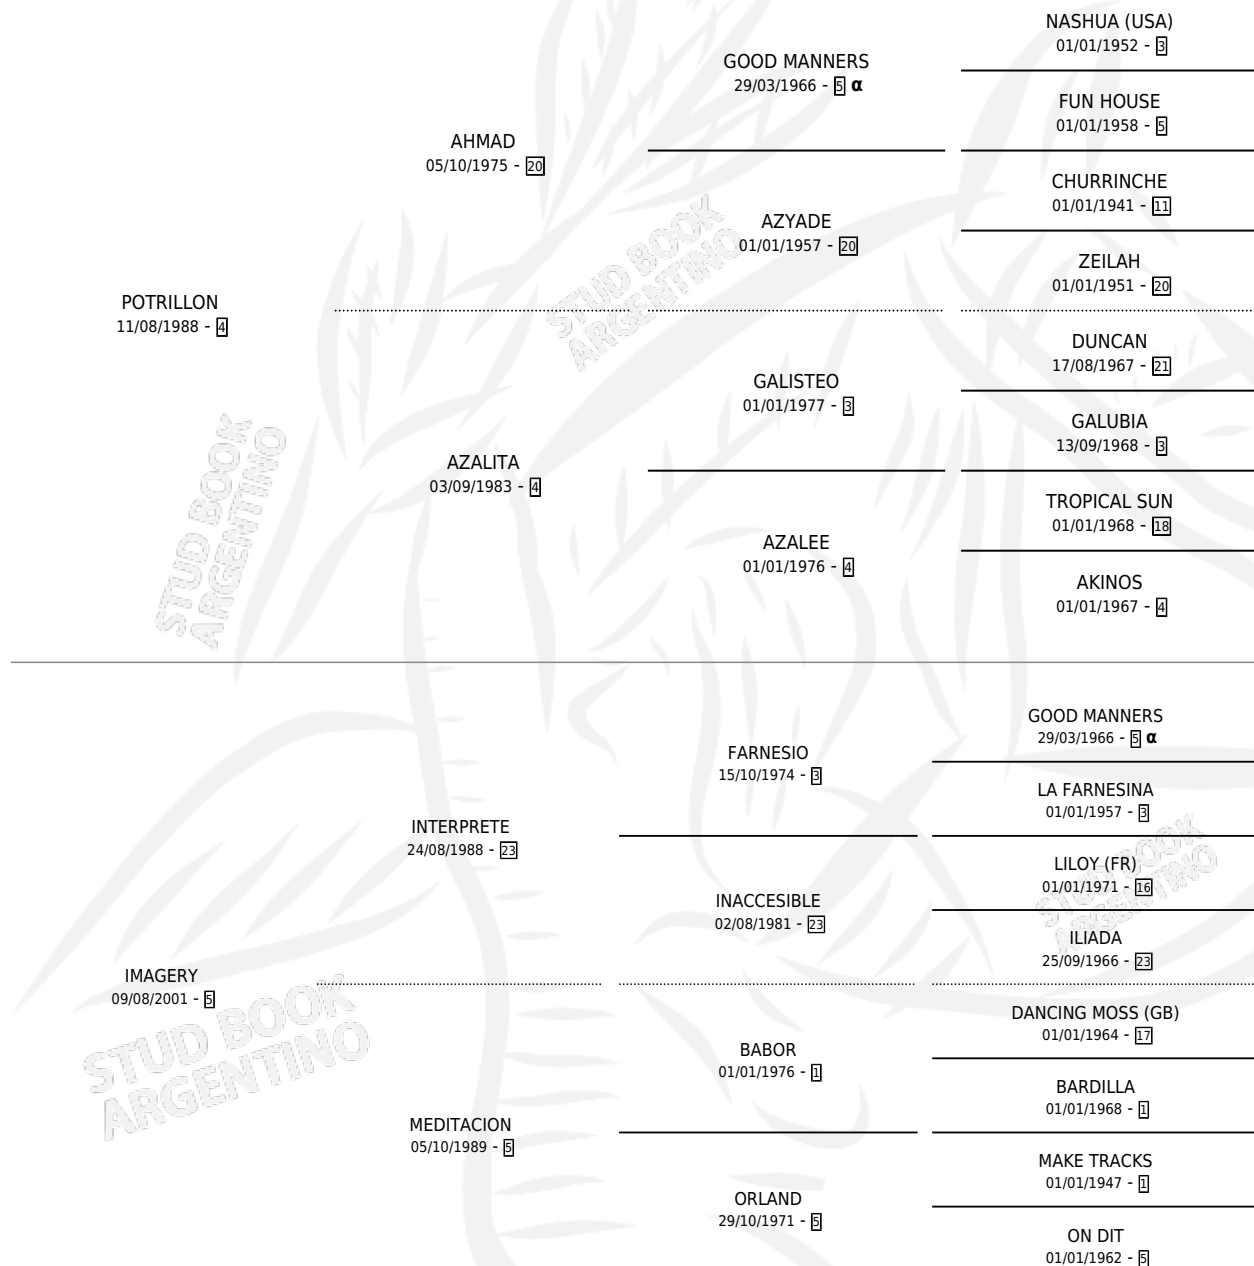

PRODIGY

por **POTRILLON** y **IMAGERY** por **INTERPRETE**

Argentina · Macho · Zaino · SP · 17/08/2005
Familia 5-c · Volumen 39

ESTADO

| | |
|------------------------------|---|
| TIPIFICACIÓN SANGUÍNEA | X |
| TIPIFICACIÓN POR ADN | ✓ |
| PASAPORTE | X |
| IDENTIFICACIÓN POR MICROCHIP | X |
| REPRODUCTOR | X |

Lugar de nacimiento: El Paraiso

Criador: El Paraiso

PEDIGREE

INBREEDING : α

PRODIGY

Datos oficiales del Stud Book Argentino

Documento generado el 04/05/2026

studbook.org.ar