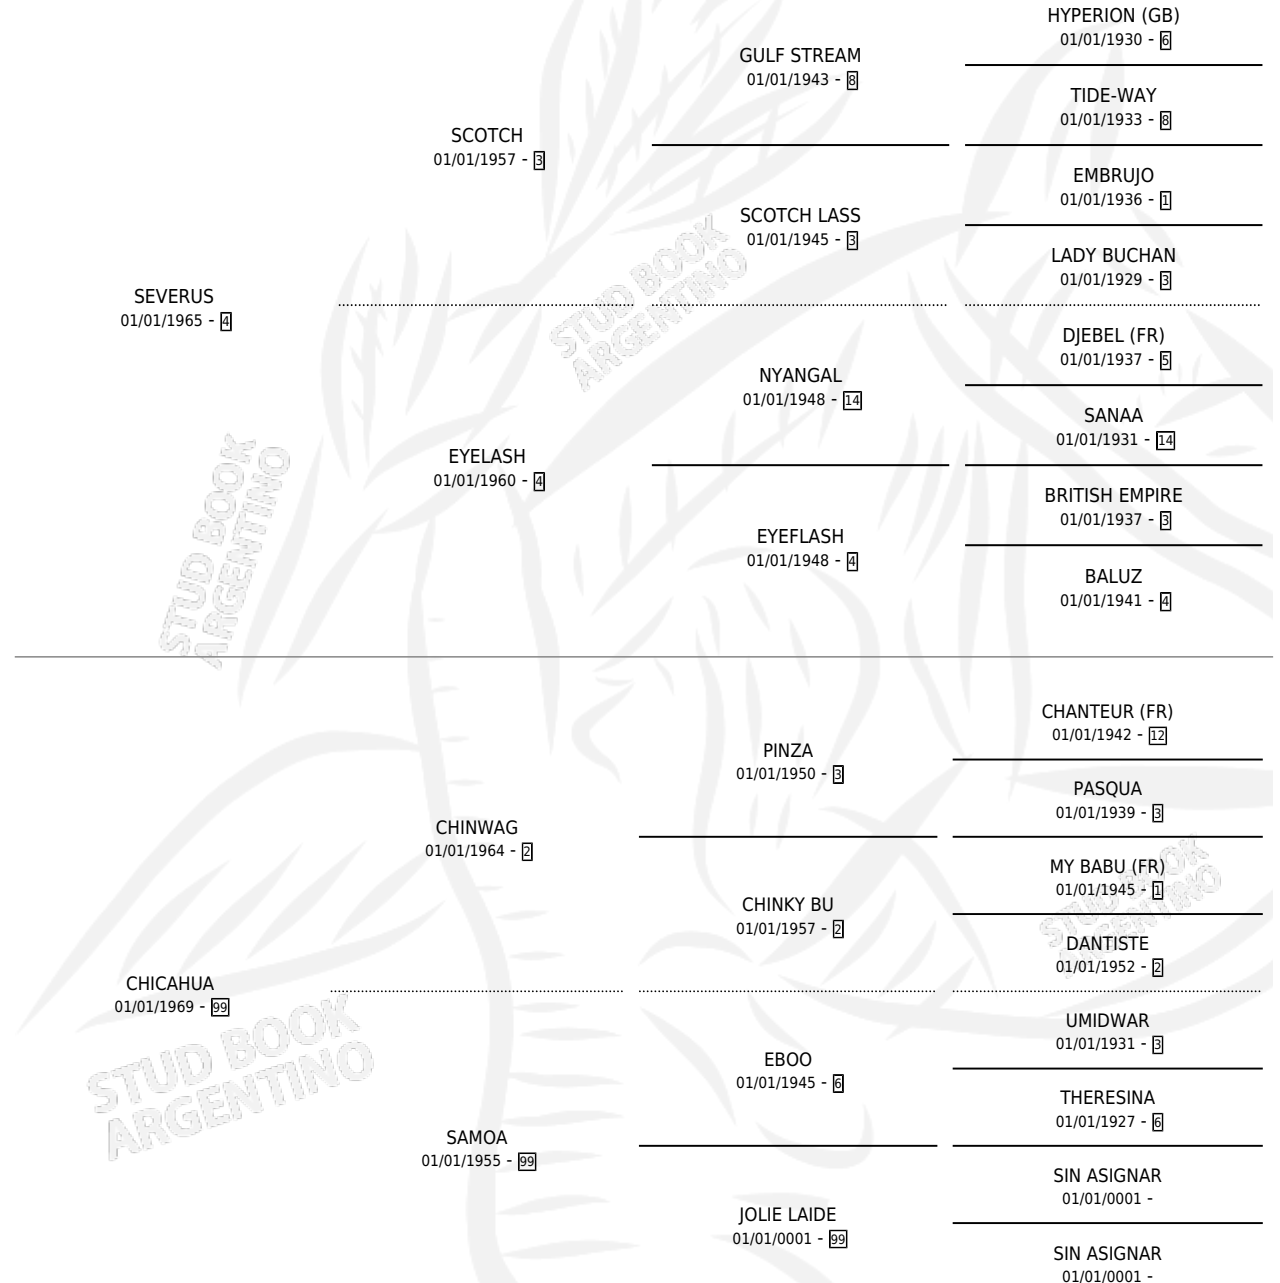

CHICHICAHUA

por SEVERUS y CHICAHUA por CHINWAG

Argentina · Hembra · Zaino Negro · SP · 14/11/1974
Familia 99 · Volumen 28

ESTADO

TIPIFICACIÓN SANGUÍNEA	X
TIPIFICACIÓN POR ADN	X
PASAPORTE	X
IDENTIFICACIÓN POR MICROCHIP	X
REPRODUCTOR	✓

Lugar de nacimiento: Campo particular

Criador: Sin dato

~

HIJOS

	MACHOS	HEMBRAS
3 NACIERON	3	0
1 CORRIERON	1	0

SIN ACTUACIONES

PEDIGREE

S

mientos 3 / Efectividad 37.50%

PADRILLO	PRODUCTO	CRIADOR	1ER SERVICIO	ÚLTIMO SERVICIO
ROYAL POWER	Ø		26/11/1991	26/11/1991
FAITHFUL	CHACHICAHUA	CHACHICAHUA (M Z, 20/11/1990)	SIN DATO	10/12/1989
FAITHFUL	Ø		21/10/1988	21/10/1988
FAITHFUL	Ø		18/10/1987	05/12/1987
FAITHFUL	Ø		26/12/1986	26/12/1986
FAITHFUL	FAITHCHARLES (M Z, 25/11/1986)	ASOCIACION COOPERATIVA DE CRIADORES DE CABALLOS DE CARRERA	07/12/1985	27/12/1985
TARMAK	TAN CHISTOSO (M A, 03/11/1984)	SIN DATO		
TARMAK	Ø			