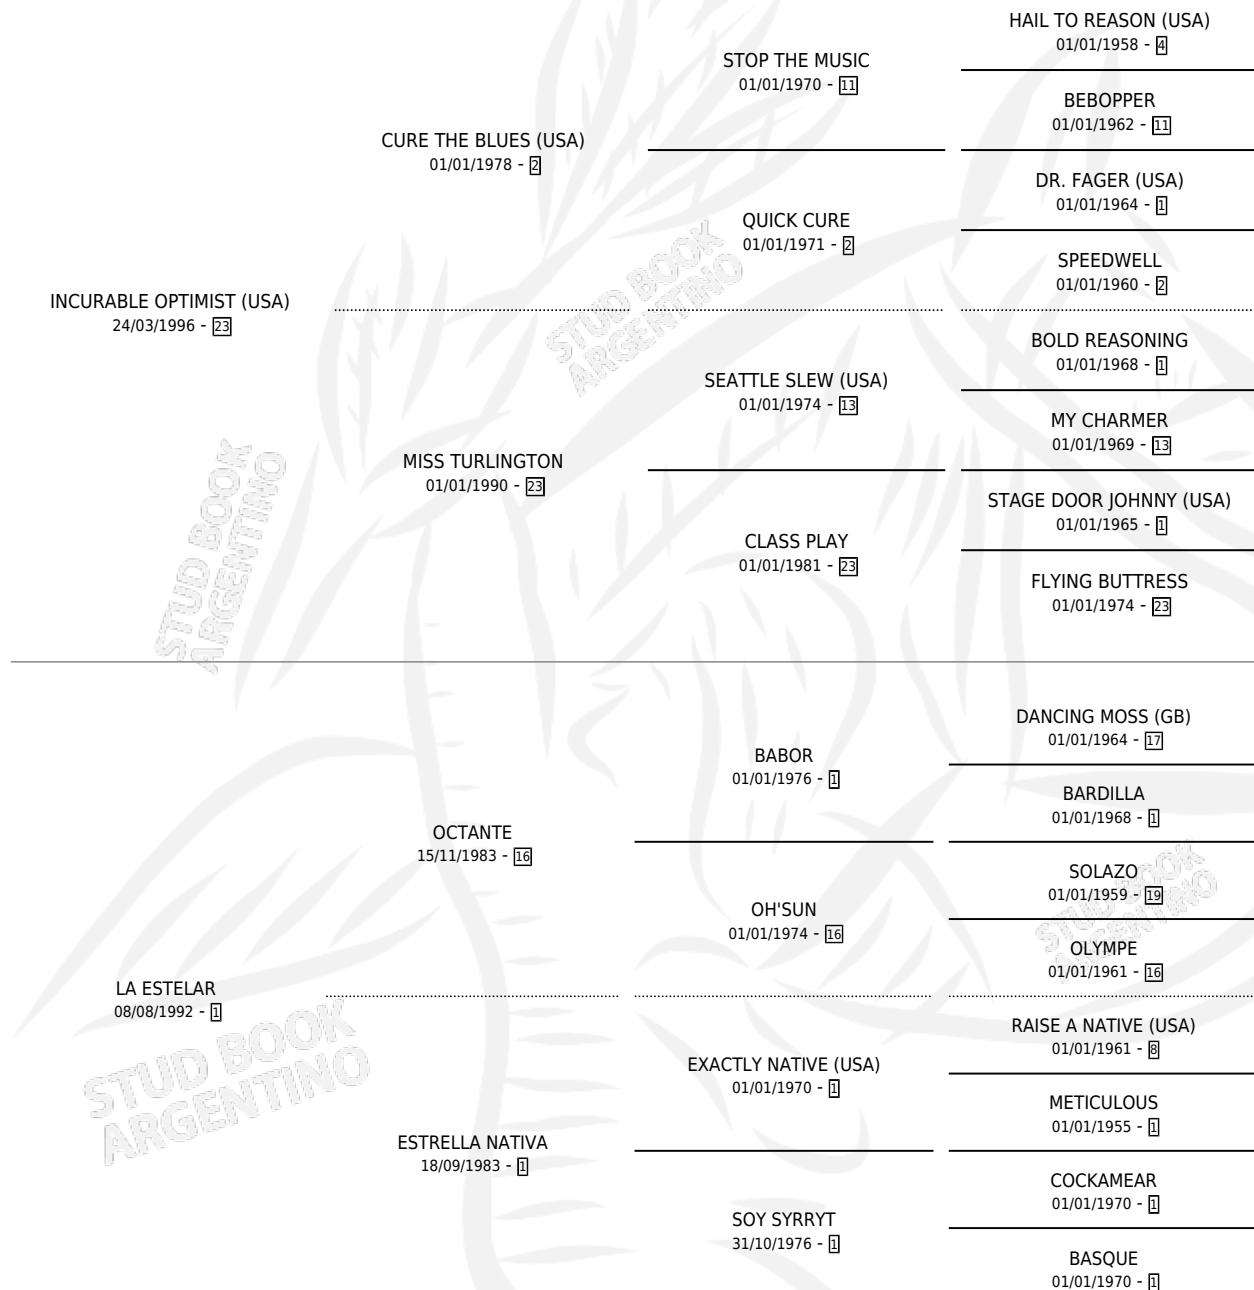

BEAUTY CONTEST

por INCURABLE OPTIMIST (USA) y LA ESTELAR por OCTANTE

Argentina · Hembra · Alazan · SP · 27/08/2005
Familia 1-t · Volumen 39

ESTADO

TIPIFICACIÓN SANGUÍNEA	X
TIPIFICACIÓN POR ADN	✓
PASAPORTE	X
IDENTIFICACIÓN POR MICROCHIP	X
REPRODUCTOR	X

Lugar de nacimiento: El Paraíso

Criador: El Paraíso

PEDIGREE

EXPORTACIÓN / IMPORTACIÓN

FECHA	MOVIMIENTO	PAÍS
19/06/2009	EXPORTADO	URUGUAY

~

CAMPAÑA

Solo carreras oficiales de Argentina