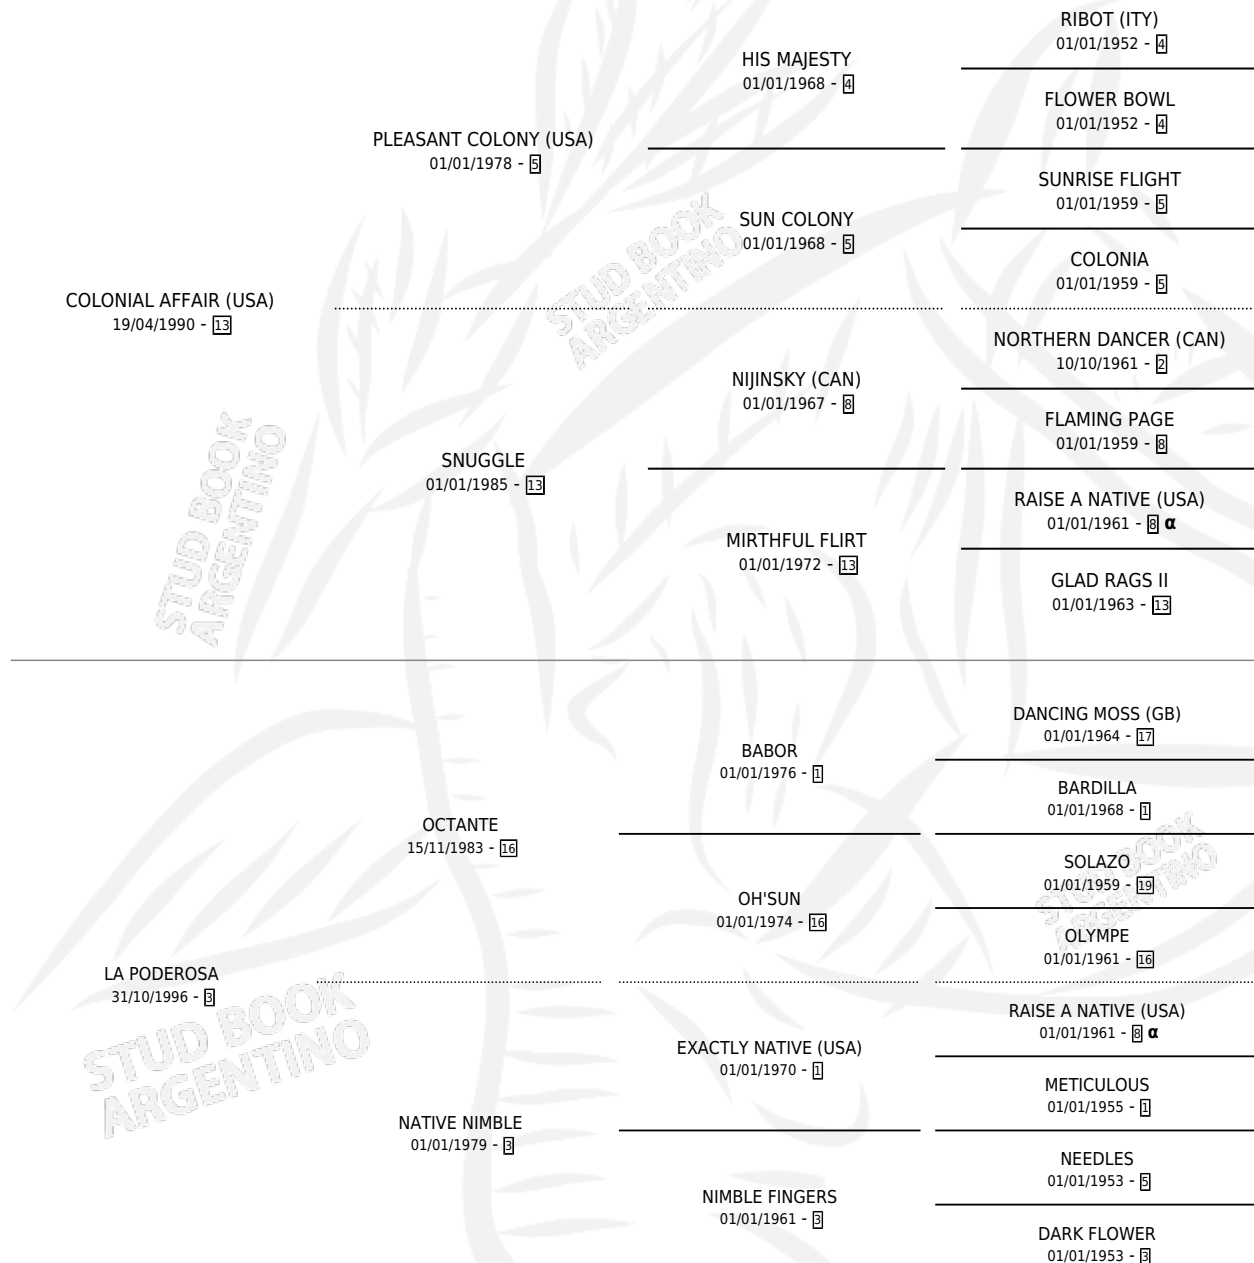

CLEAR ALL

por COLONIAL AFFAIR (USA) y LA PODEROSA por OCTANTE

Argentina · Hembra · Alazan · SP · 26/08/2005
Familia 3-n · Volumen 39

ESTADO

TIPIFICACIÓN SANGUÍNEA	X
TIPIFICACIÓN POR ADN	✓
PASAPORTE	X
IDENTIFICACIÓN POR MICROCHIP	X
REPRODUCTOR	✓

Lugar de nacimiento: El Paraiso

Criador: El Paraiso

~

HIJOS

	MACHOS	HEMBRAS
1 NACIERON	0	1
1 CORRIERON	0	1

SIN ACTUACIONES

PEDIGREE

INBREEDING : α

CAMPAÑA

Solo carreras oficiales de Argentina

POR EDAD

EDAD	CC	1°	2°	3°	4°	5°	NP	CLC	CLG	CLCG1	CLGG1	IMPORTE	GANANCIA / CC
4 AÑOS	5	0	0	0	0	1	4	0	0	0	0	\$1,200	\$240
5 AÑOS	7	0	1	1	0	0	5	0	0	0	0	\$10,140	\$1,449
TOTALES	12	0	1	1	0	1	9	0	0	0	0	\$11,340	\$945
%		0.0%	8.3%	8.3%	0.0%	8.3%	75.0%	0.0%	0.0%	0.0%	0.0%		