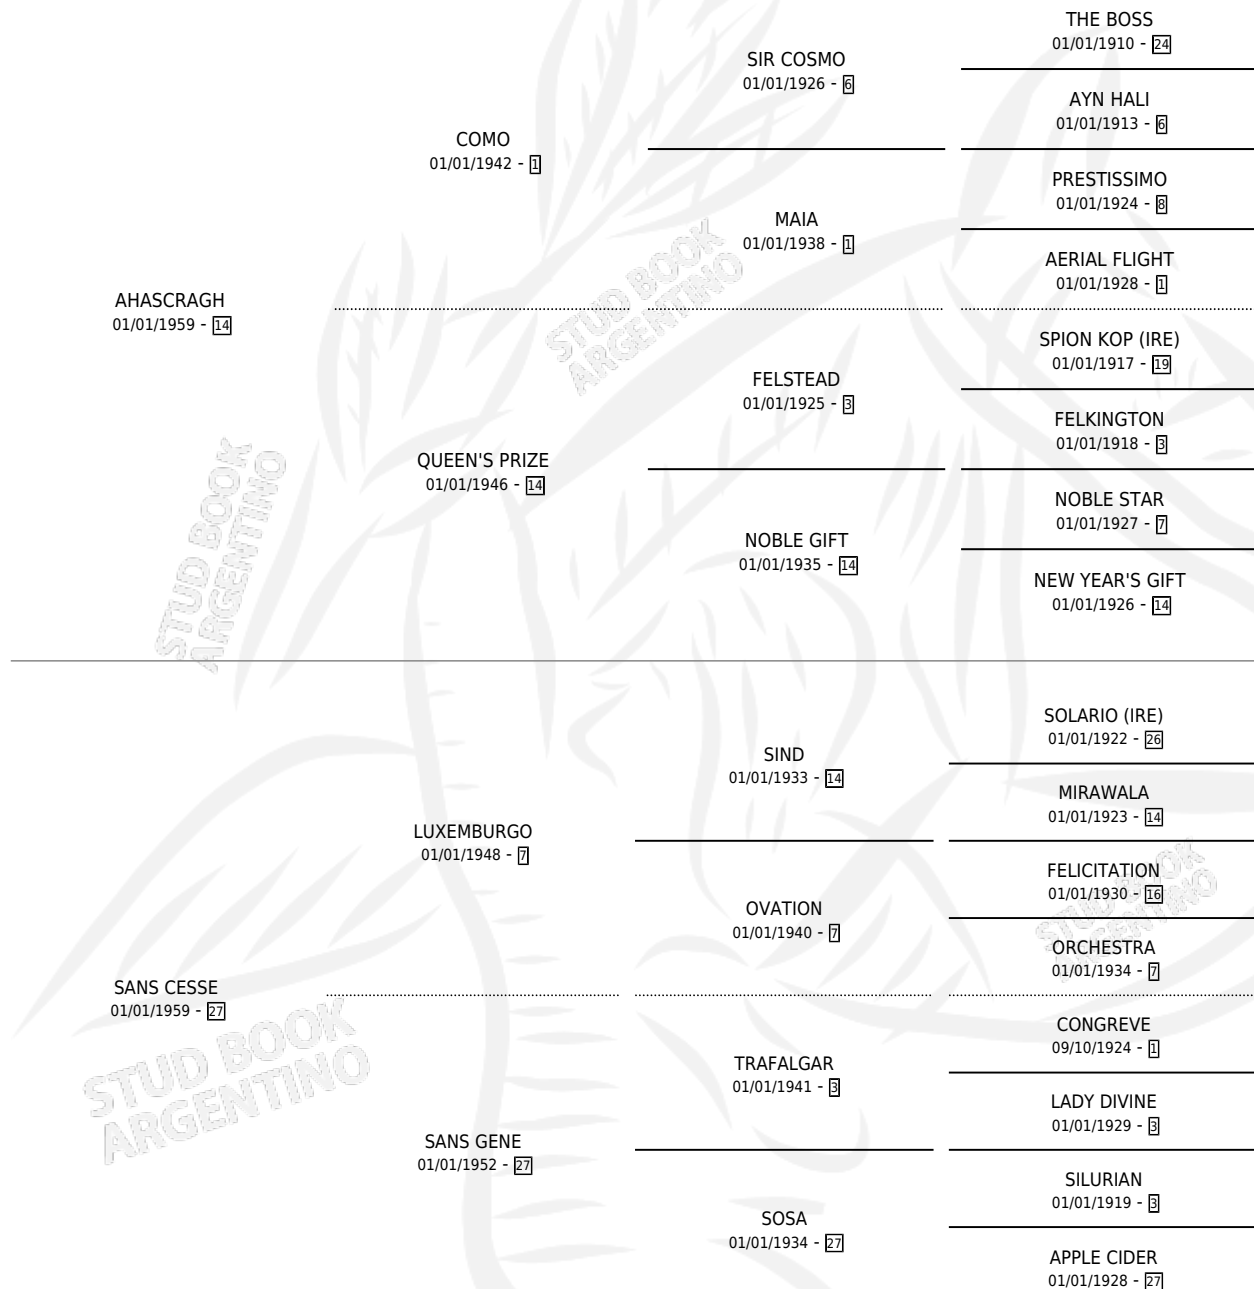

LA SOLITUDE

por AHASCRAUGH y SANS CESTE por LUXEMBURGO

Argentina · Hembra · Alazan · SP · 01/01/1974
Familia 27-a · Volumen 28

ESTADO

TIPIFICACIÓN SANGUÍNEA	X
TIPIFICACIÓN POR ADN	X
PASAPORTE	X
IDENTIFICACIÓN POR MICROCHIP	X
REPRODUCTOR	✓

Lugar de nacimiento: Campo particular

Criador: Sin dato

~

HIJOS

	MACHOS	HEMBRAS
4 NACIERON	0	4
4 CORRIERON	0	4
4 GANARON	0	4
0 GANADORES CL	0 GANADORES GR	0 GANADORES G1

PEDIGREE

CAMPAÑA

Solo carreras oficiales de Argentina