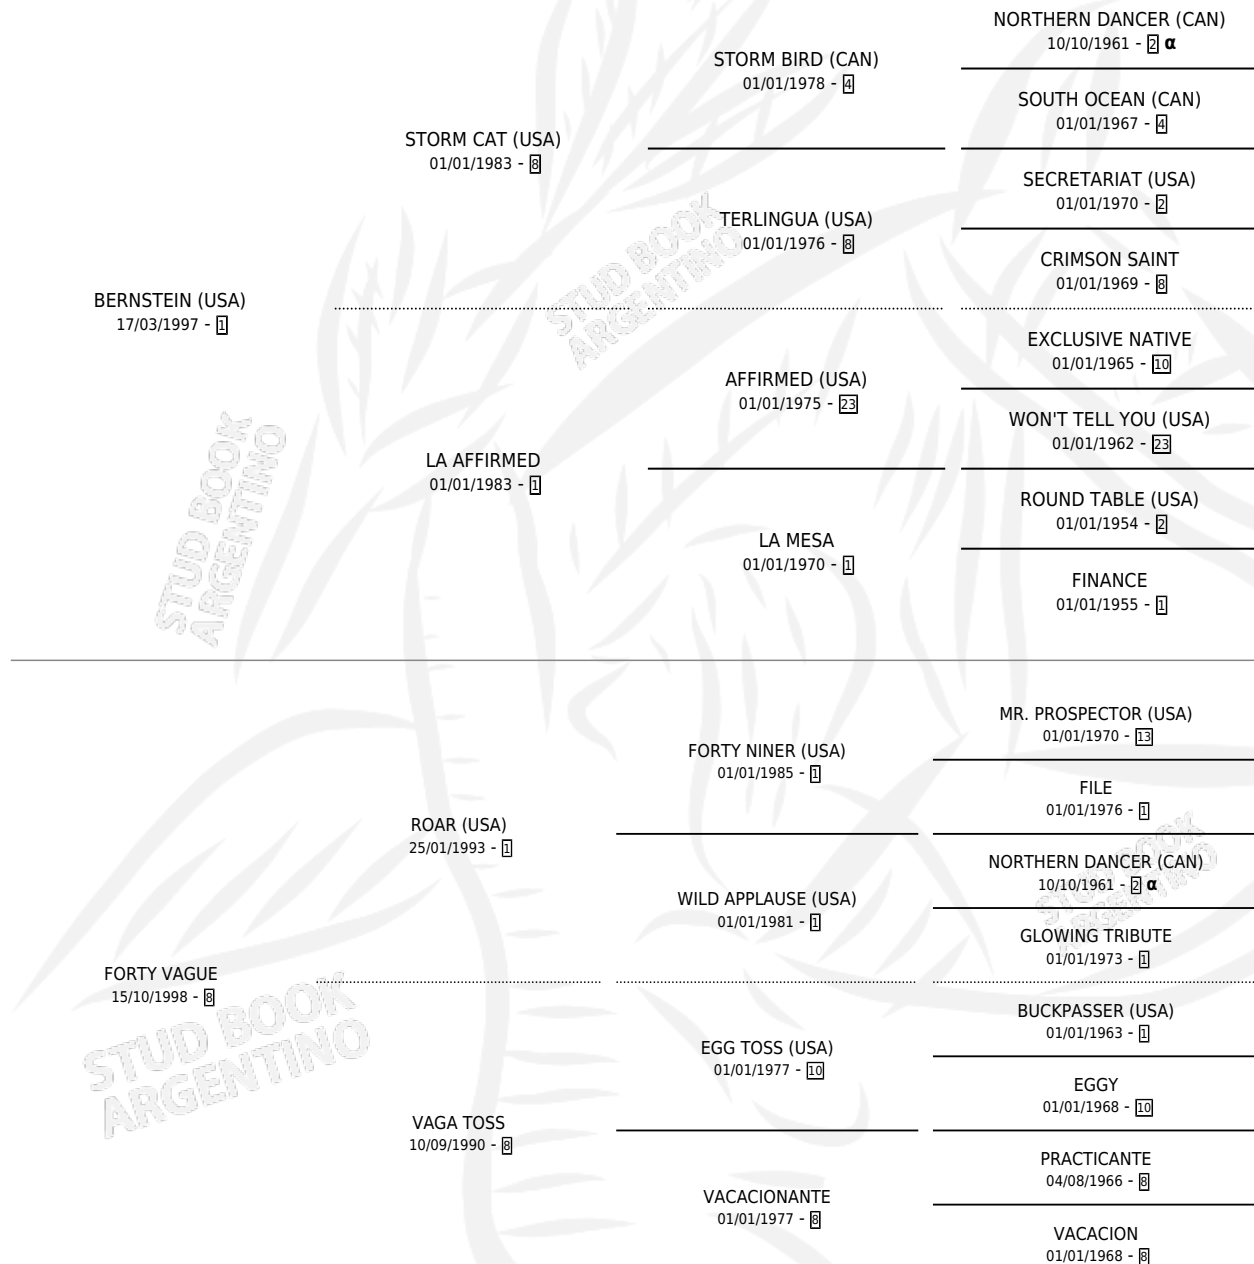

Lugar de nacimiento: La Biznaga

Criador: La Biznaga

~

HIJOS

	MACHOS	HEMBRAS
14 NACIERON	5	9
9 CORRIERON	5	4
8 GANARON	5	3
4 GANADORES CL	2 GANADORES GR	1 GANADORES G1

PEDIGREE

INBREEDING : α

CAMPAÑA

Solo carreras oficiales de Argentina

POR EDAD

EDAD	CC	1°	2°	3°	4°	5°	NP	CLC	CLG	CLCG1	CLGG1	IMPORTE	GANANCIA / CC
2 AÑOS	3	0	0	0	1	1	1	0	0	0	0	\$3,750	\$1,250
3 AÑOS	3	1	0	0	1	0	1	0	0	0	0	\$27,500	\$9,167
TOTALES	6	1	0	0	2	1	2	0	0	0	0	\$31,250	\$5,208
%		16.7%	0.0%	0.0%	33.3%	16.7%	33.3%	0.0%	0.0%	0.0%	0.0%		

Ganadora en San Isidro - \$31,250, a los 3 años.

POR DISTANCIA

HIPODROMO	CC	1°	2°	3°	4°	5°	NP	CLC	CLG	CLCG1	CLGG1	IMPORTE
SAN ISIDRO	5	1	0	0	2	1	1	0	0	0	0	\$31,250
1000 MTS	5	1	0	0	2	1	1	0	0	0	0	\$31,250
PALERMO	1	0	0	0	0	0	1	0	0	0	0	\$0
1000 MTS	1	0	0	0	0	0	1	0	0	0	0	\$0