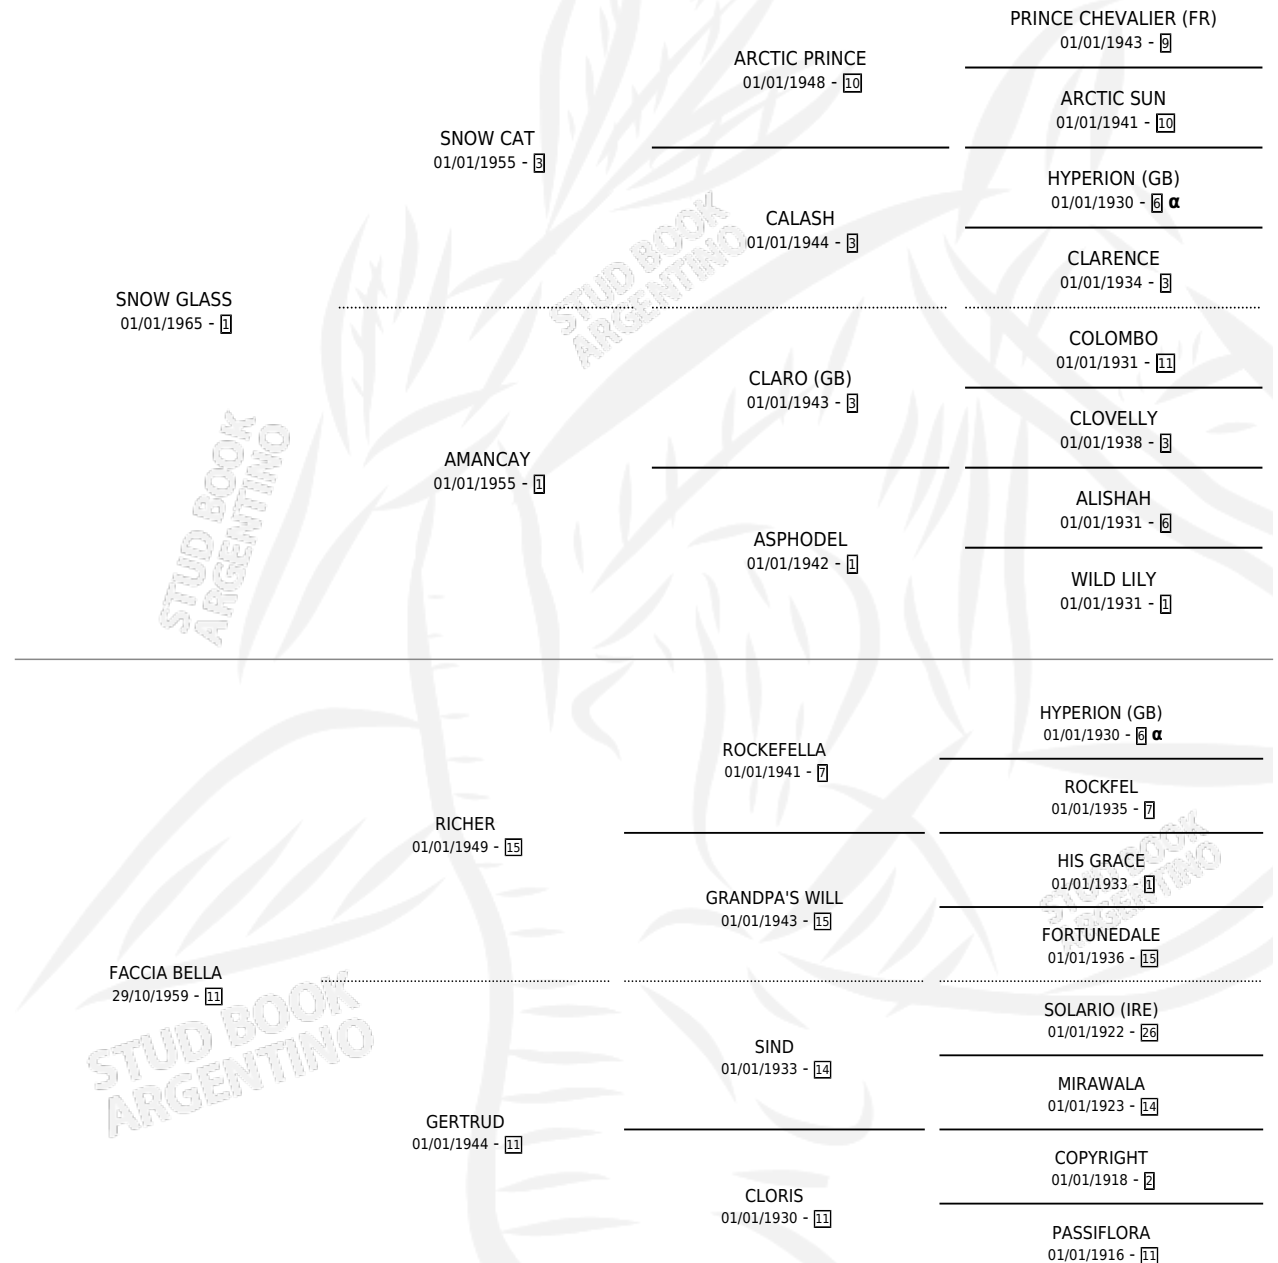

ENTIDAD

por SNOW GLASS y FACCIA BELLA por RICHER

Argentina · Hembra · Alazan Tostado · SP · 18/11/1974
Familia 11-c · Volumen 28

ESTADO

TIPIFICACIÓN SANGUÍNEA	X
TIPIFICACIÓN POR ADN	X
PASAPORTE	X
IDENTIFICACIÓN POR MICROCHIP	X
REPRODUCTOR	X

Lugar de nacimiento: Campo particular

Criador: Sin dato

PEDIGREE

INBREEDING : α

ENTIDAD

Datos oficiales del Stud Book Argentino

Documento generado el 04/05/2026

studbook.org.ar