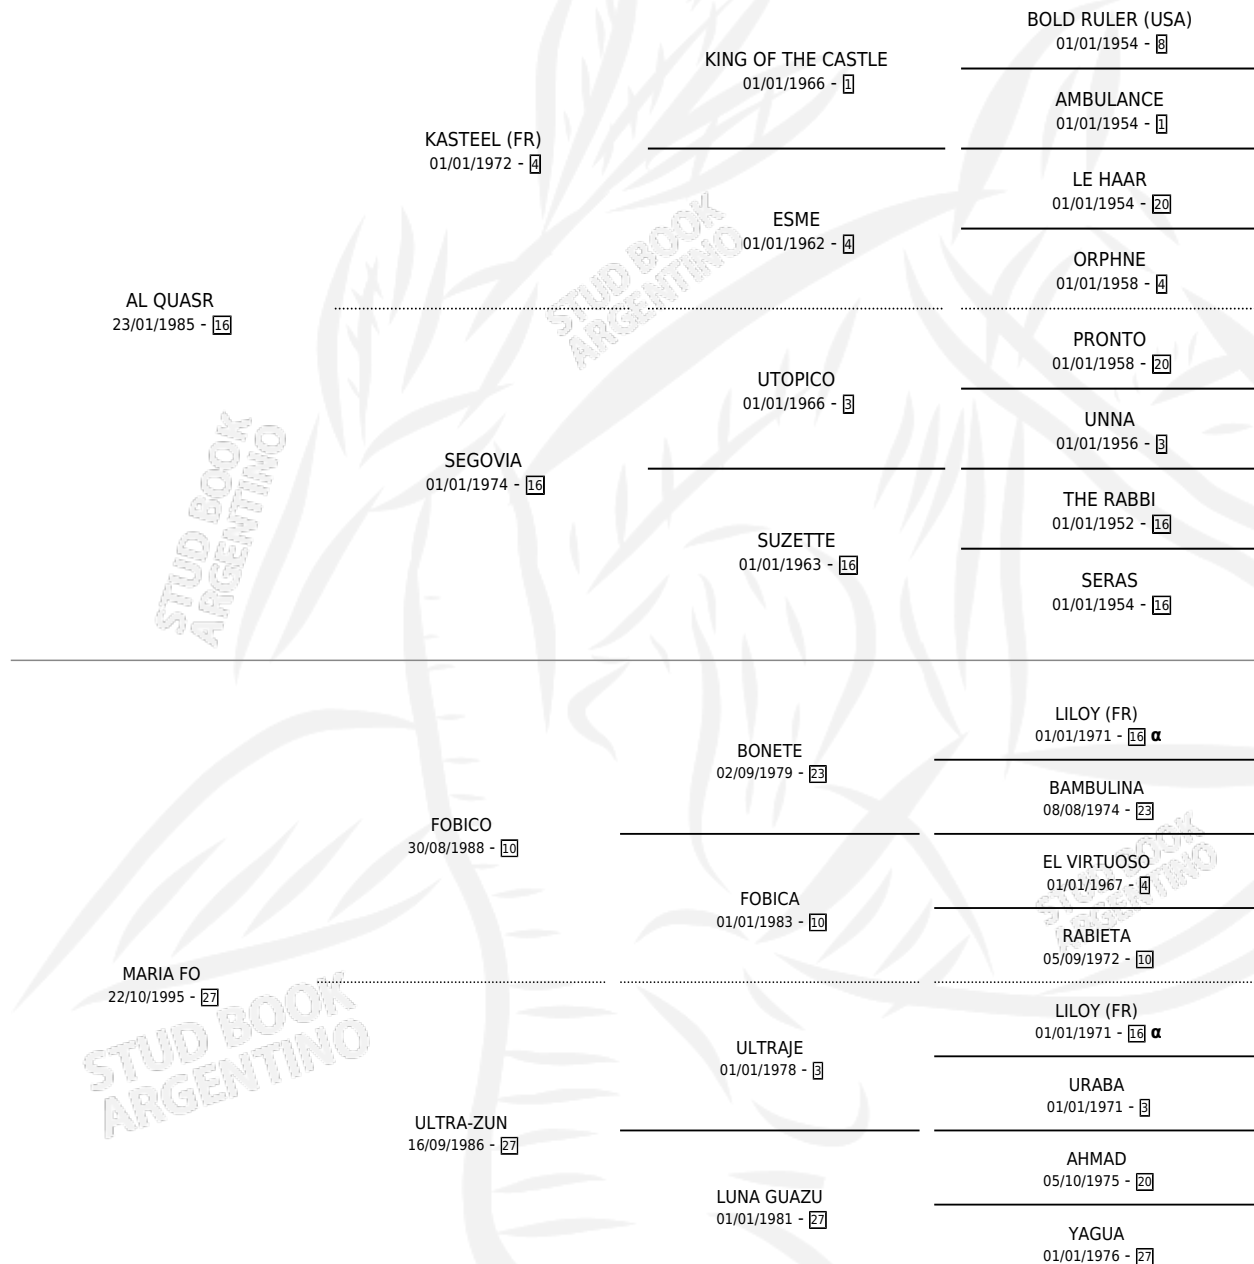

RULITO QUAS

por AL QUASR y MARIA FO por FOBICO

Argentina · Macho · Zaino Colorado · SP · 14/08/2005
Familia 27-a · Volumen 39

ESTADO

TIPIFICACIÓN SANGUÍNEA	✓
TIPIFICACIÓN POR ADN	✓
PASAPORTE	✓
IDENTIFICACIÓN POR MICROCHIP	X
REPRODUCTOR	X

Lugar de nacimiento: Don Alfredo

Criador: Sin dato

PEDIGREE

INBREEDING : α

CAMPAÑA

Solo carreras oficiales de Argentina

POR EDAD

EDAD	CC	1°	2°	3°	4°	5°	NP	CLC	CLG	CLCG1	CLGG1	IMPORTE	GANANCIA / CC
4 AÑOS	3	0	0	0	0	0	3	0	0	0	0	\$0	\$0
5 AÑOS	11	1	1	2	0	0	7	0	0	0	0	\$33,800	\$3,073
TOTALES	14	1	1	2	0	0	10	0	0	0	0	\$33,800	\$2,414
%		7.1%	7.1%	14.3%	0.0%	0.0%	71.4%	0.0%	0.0%	0.0%	0.0%		

Ganador en San Isidro - \$33,800, a los 5 años.

POR DISTANCIA

HIPODROMO	CC	1°	2°	3°	4°	5°	NP	CLC	CLG	CLCG1	CLGG1	IMPORTE
PALERMO	6	0	0	0	0	0	6	0	0	0	0	\$0
1000 MTS	3	0	0	0	0	0	3	0	0	0	0	\$0
1200 MTS	2	0	0	0	0	0	2	0	0	0	0	\$0
1400 MTS	1	0	0	0	0	0	1	0	0	0	0	\$0
SAN ISIDRO	4	1	1	1	0	0	1	0	0	0	0	\$31,000
1100 MTS	1	0	0	0	0	0	1	0	0	0	0	\$0
1000 MTS	3	1	1	1	0	0	0	0	0	0	0	\$31,000
LA PLATA	4	0	0	1	0	0	3	0	0	0	0	\$2,800
1200 MTS	1	0	0	0	0	0	1	0	0	0	0	\$0
1000 MTS	3	0	0	1	0	0	2	0	0	0	0	\$2,800