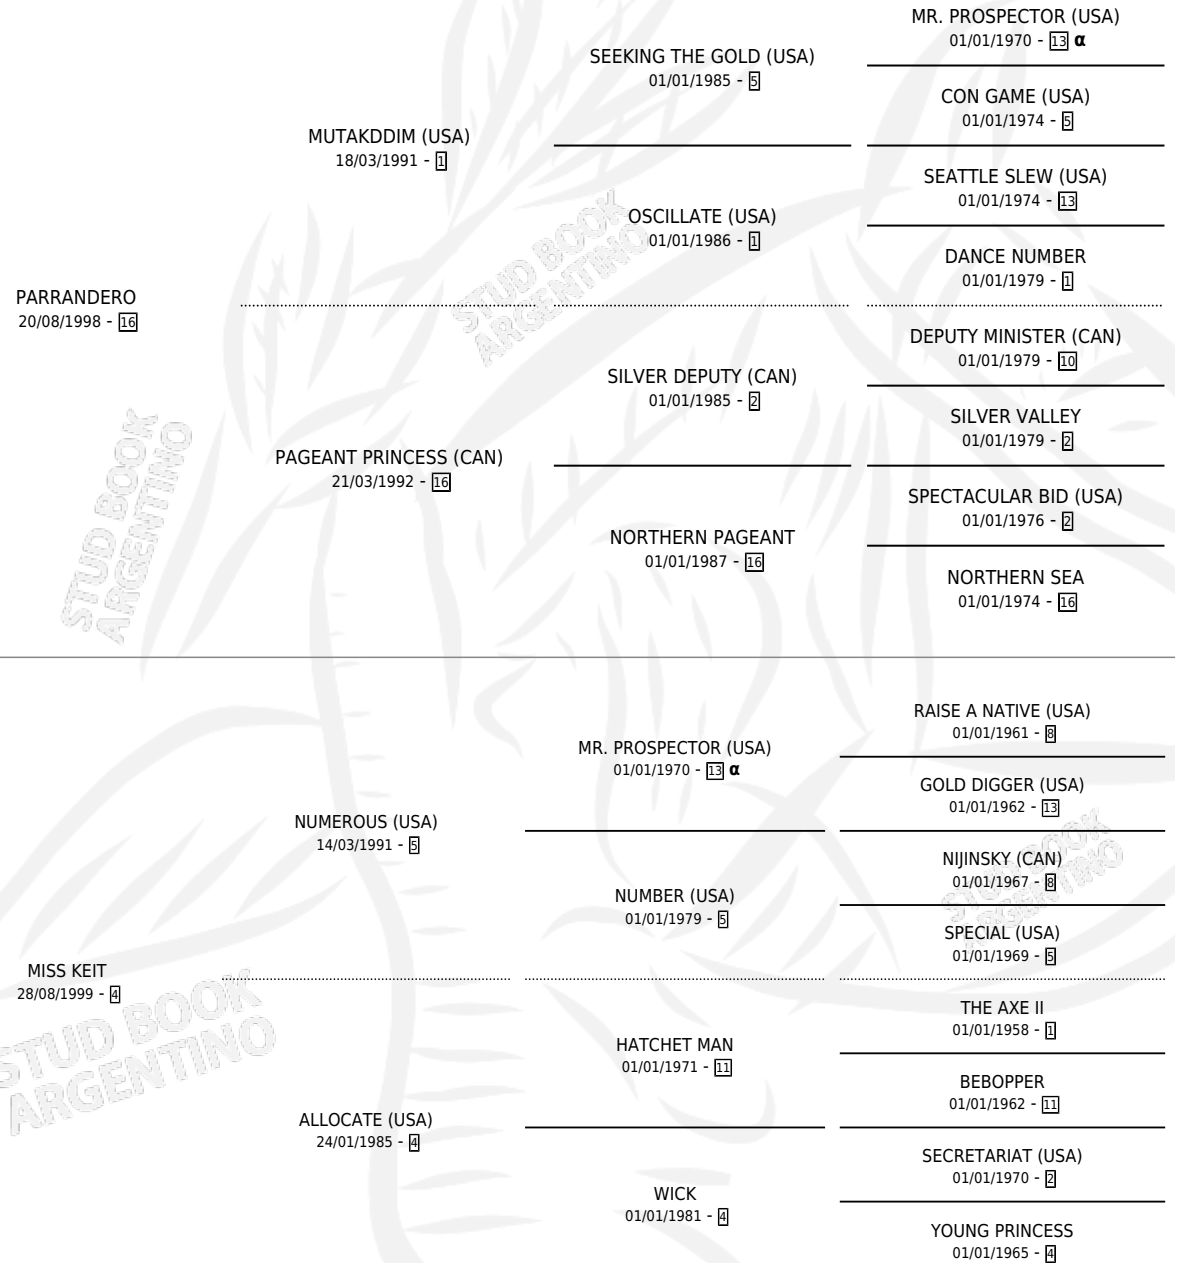

MIKAELA GOLD

PEDIGREE

por PARRANDERO y MISS KEIT por NUMEROUS (USA)

Argentina · Hembra · Alazan · SP · 03/08/2005
Familia 4-c · Volumen 39

ESTADO

TIPIFICACIÓN SANGUÍNEA	X
TIPIFICACIÓN POR ADN	✓
PASAPORTE	X
IDENTIFICACIÓN POR MICROCHIP	X
REPRODUCTOR	✓

Lugar de nacimiento: Las Camelias

Criador: Sin dato

~

HIJOS

	MACHOS	HEMBRAS
1 NACIERON	1	0
SIN ACTUACIONES		

INBREEDING : α

CAMPAÑA

Solo carreras oficiales de Argentina

Placés en La Plata en 13 carreras disputadas.

POR DISTANCIA

HIPODROMO	CC	1°	2°	3°	4°	5°	NP	CLC	CLG	CLCG1	CLGG1	IMPORTE
LA PLATA	13	0	1	0	1	1	10	0	0	0	0	\$10,560
1400 MTS	3	0	0	0	0	1	2	0	0	0	0	\$1,440
1200 MTS	8	0	0	0	1	0	7	0	0	0	0	\$1,920
1100 MTS	1	0	0	0	0	0	1	0	0	0	0	\$0
1300 MTS	1	0	1	0	0	0	0	0	0	0	0	\$7,200