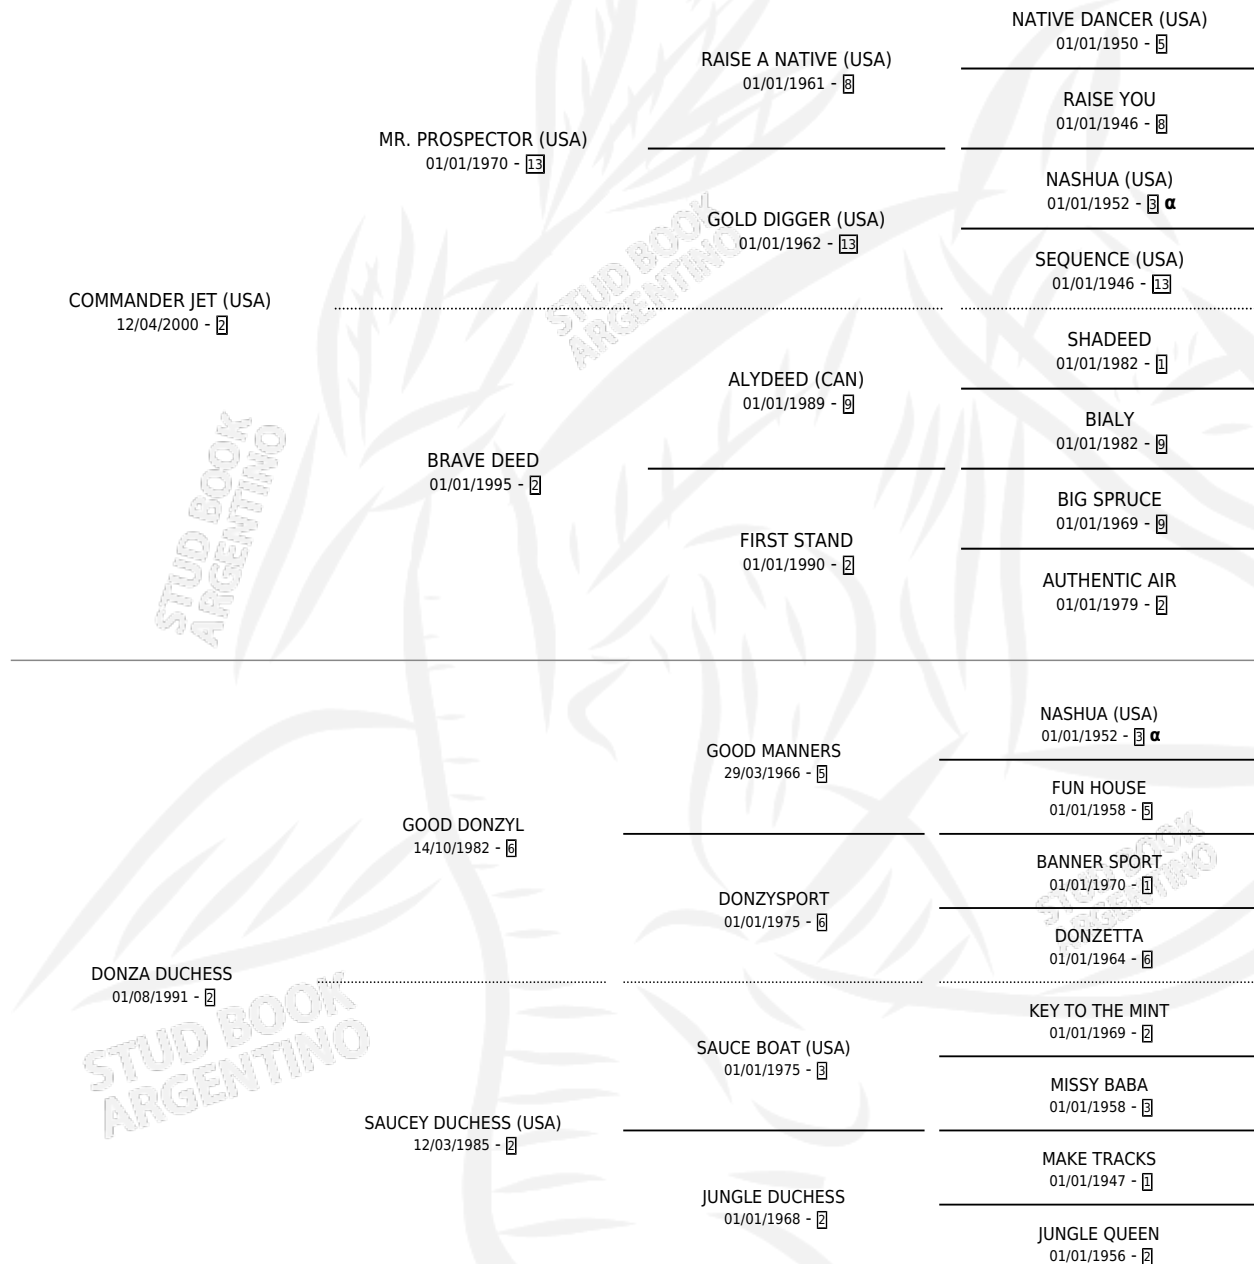

# DONCELLA JET

por **COMMANDER JET (USA)** y **DONZA DUCHESS** por **GOOD DONZYL**

**PEDIGREE**

Argentina · Hembra · Zaino Colorado · SP · 12/08/2005  
Familia 2-g · Volumen 39

## ESTADO

TIPIFICACIÓN SANGUÍNEA	X
TIPIFICACIÓN POR ADN	✓
PASAPORTE	X
IDENTIFICACIÓN POR MICROCHIP	X
REPRODUCTOR	✓

**Lugar de nacimiento:** Divisadero

**Criador:** Divisadero

~

## HIJOS

	MACHOS	HEMBRAS
7 NACIERON	2	5
3 CORRIERON	0	3

SIN ACTUACIONES

INBREEDING : α

S

mientos 7 / Efectividad 87.50%

PADRILLO	PRODUCTO	CRIADOR	1ER SERVICIO	ÚLTIMO SERVICIO
ASPIRE (USA)	LA BIEN DONCELLA (H Z, 14/10/2017)	VADARKBLAR	24/10/2016	27/10/2016
ASPIRE (USA)	LA TAN DONCELLA (H Z, 03/10/2016)	VADARKBLAR	29/10/2015	29/10/2015
ASPIRE (USA)	EL MUY DONCEL (M Z, 18/10/2015)	VADARKBLAR	03/11/2014	03/11/2014
ASPIRE (USA)	LA MAS DONCELLA (H ZC, 09/10/2014)	VADARKBLAR	23/10/2013	23/10/2013
ASPIRE (USA)	LA MUY DONCELLA (H Z, 13/10/2013)	VADARKBLAR	11/09/2012	29/10/2012
ESPACIADO	∅		08/11/2011	11/11/2011
ESPACIADO	DONCELLA SPA (H Z, 14/10/2011) •MURIÓ EL 07/08/2012•	VADARKBLAR	30/10/2010	30/10/2010
ESPACIADO	ES DONCEL (M T, 01/08/2010)	VADARKBLAR	21/08/2009	21/08/2009