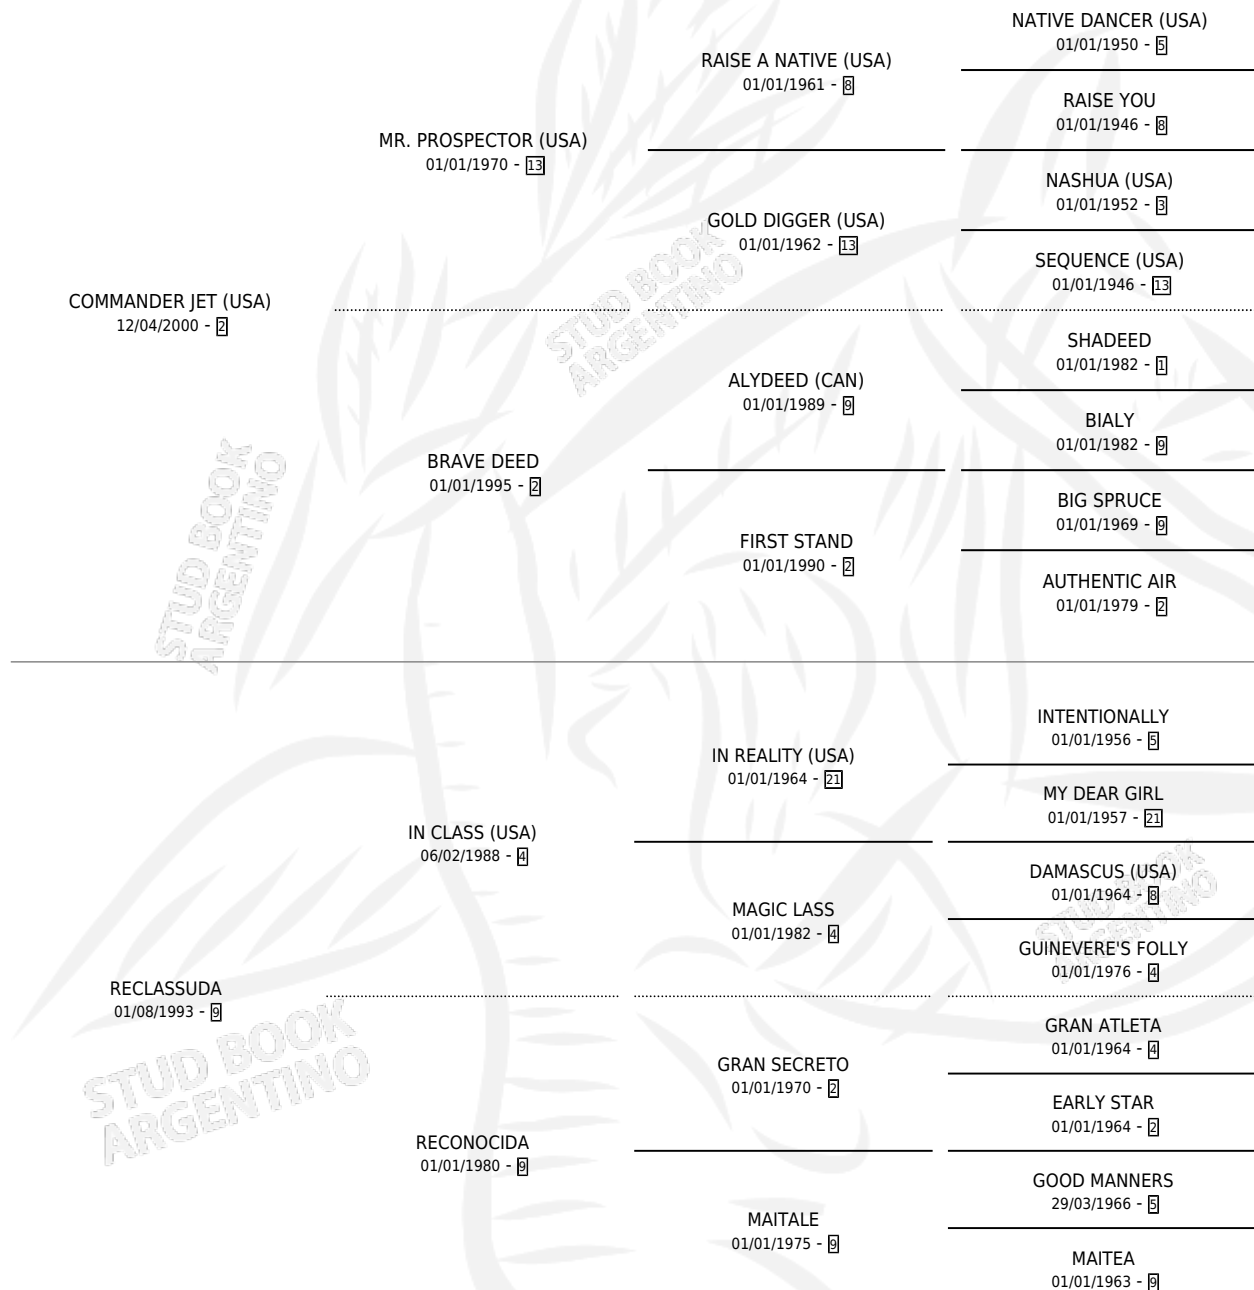

REBUSCADA JET

por **COMMANDER JET (USA)** y **RECLASSUDA** por **IN CLASS (USA)**

Argentina · Hembra · Zaino · SP · 30/07/2005
Familia 9-g · Volumen 39

ESTADO

TIPIFICACIÓN SANGUÍNEA	X
TIPIFICACIÓN POR ADN	✓
PASAPORTE	X
IDENTIFICACIÓN POR MICROCHIP	X
REPRODUCTOR	✓

Lugar de nacimiento: Divisadero

Criador: Divisadero

~

HIJOS

	MACHOS	HEMBRAS
1 NACIERON	1	0
1 CORRIERON	1	0

SIN ACTUACIONES

PEDIGREE

CAMPAÑA

Solo carreras oficiales de Argentina

POR EDAD

EDAD	CC	1°	2°	3°	4°	5°	NP	CLC	CLG	CLCG1	CLGG1	IMPORTE	GANANCIA / CC
2 AÑOS	3	0	0	0	0	0	3	0	0	0	0	\$0	\$0
3 AÑOS	5	0	0	0	0	1	4	0	0	0	0	\$950	\$190
TOTALES	8	0	0	0	0	1	7	0	0	0	0	\$950	\$119
%		0.0%	0.0%	0.0%	0.0%	12.5%	87.5%	0.0%	0.0%	0.0%	0.0%		