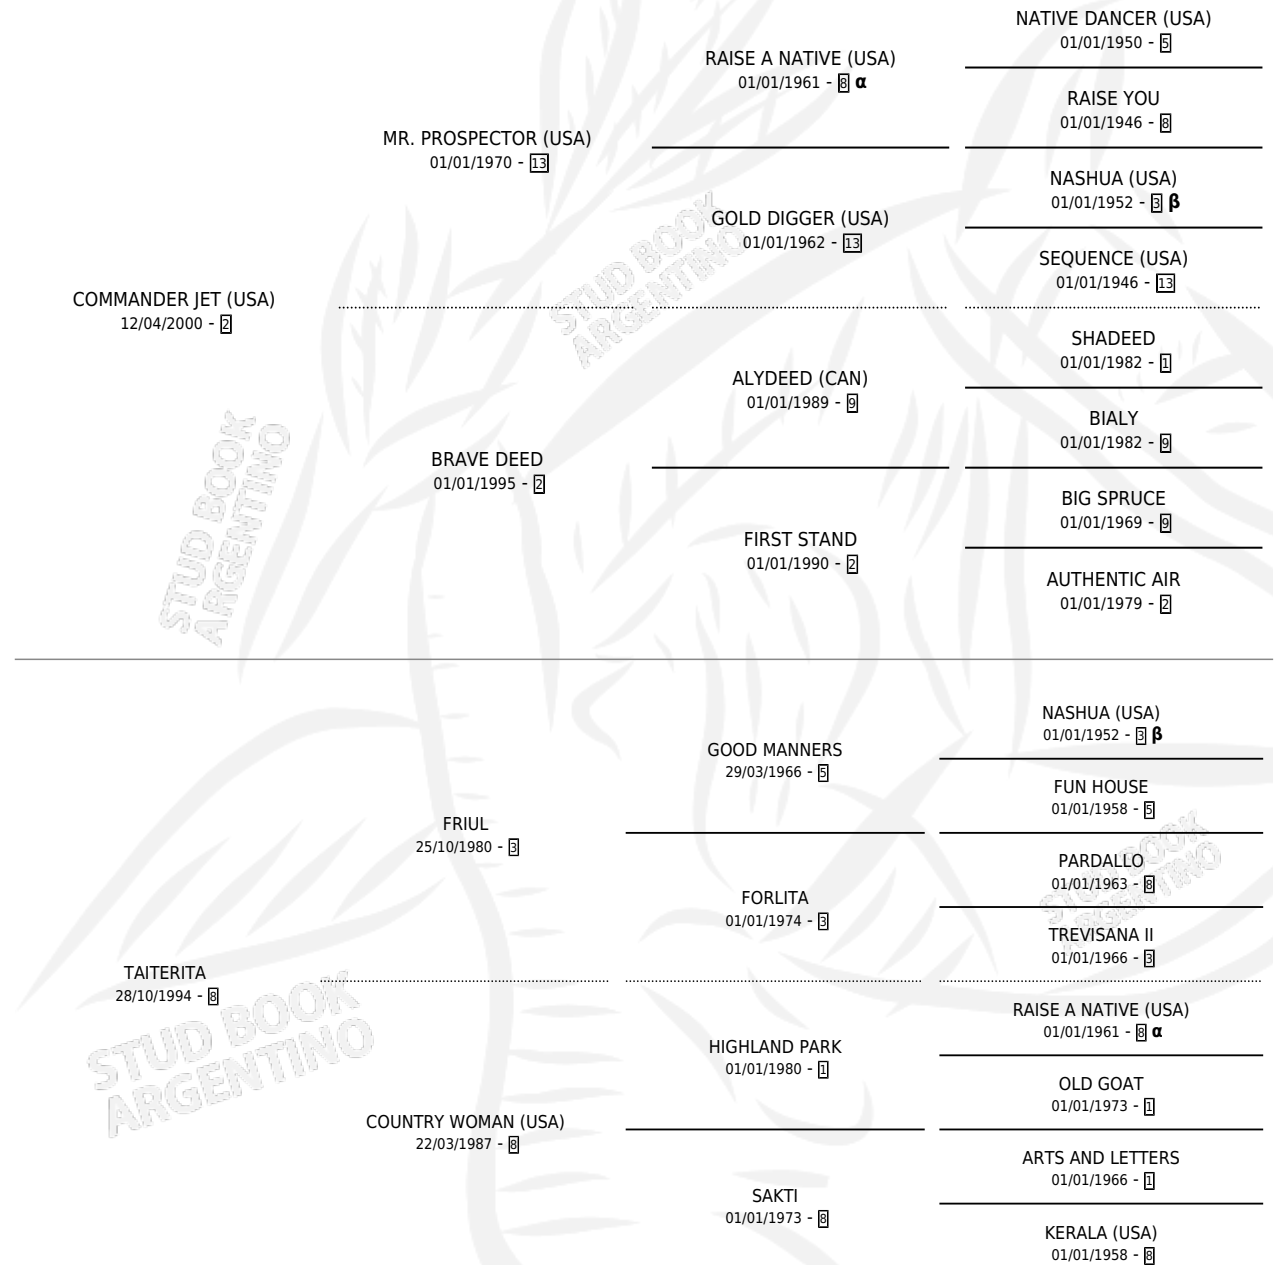

# TALERO JET

por **COMMANDER JET (USA)** y **TAITERITA** por **FRIUL**

Argentina · Macho · Zaino · SP · 30/07/2005  
Familia 8-h · Volumen 39

## ESTADO

TIPIFICACIÓN SANGUÍNEA	X
TIPIFICACIÓN POR ADN	✓
PASAPORTE	X
IDENTIFICACIÓN POR MICROCHIP	X
REPRODUCTOR	X

**Lugar de nacimiento:** Divisadero

**Criador:** Divisadero

## PEDIGREE

**INBREEDING : α,β**