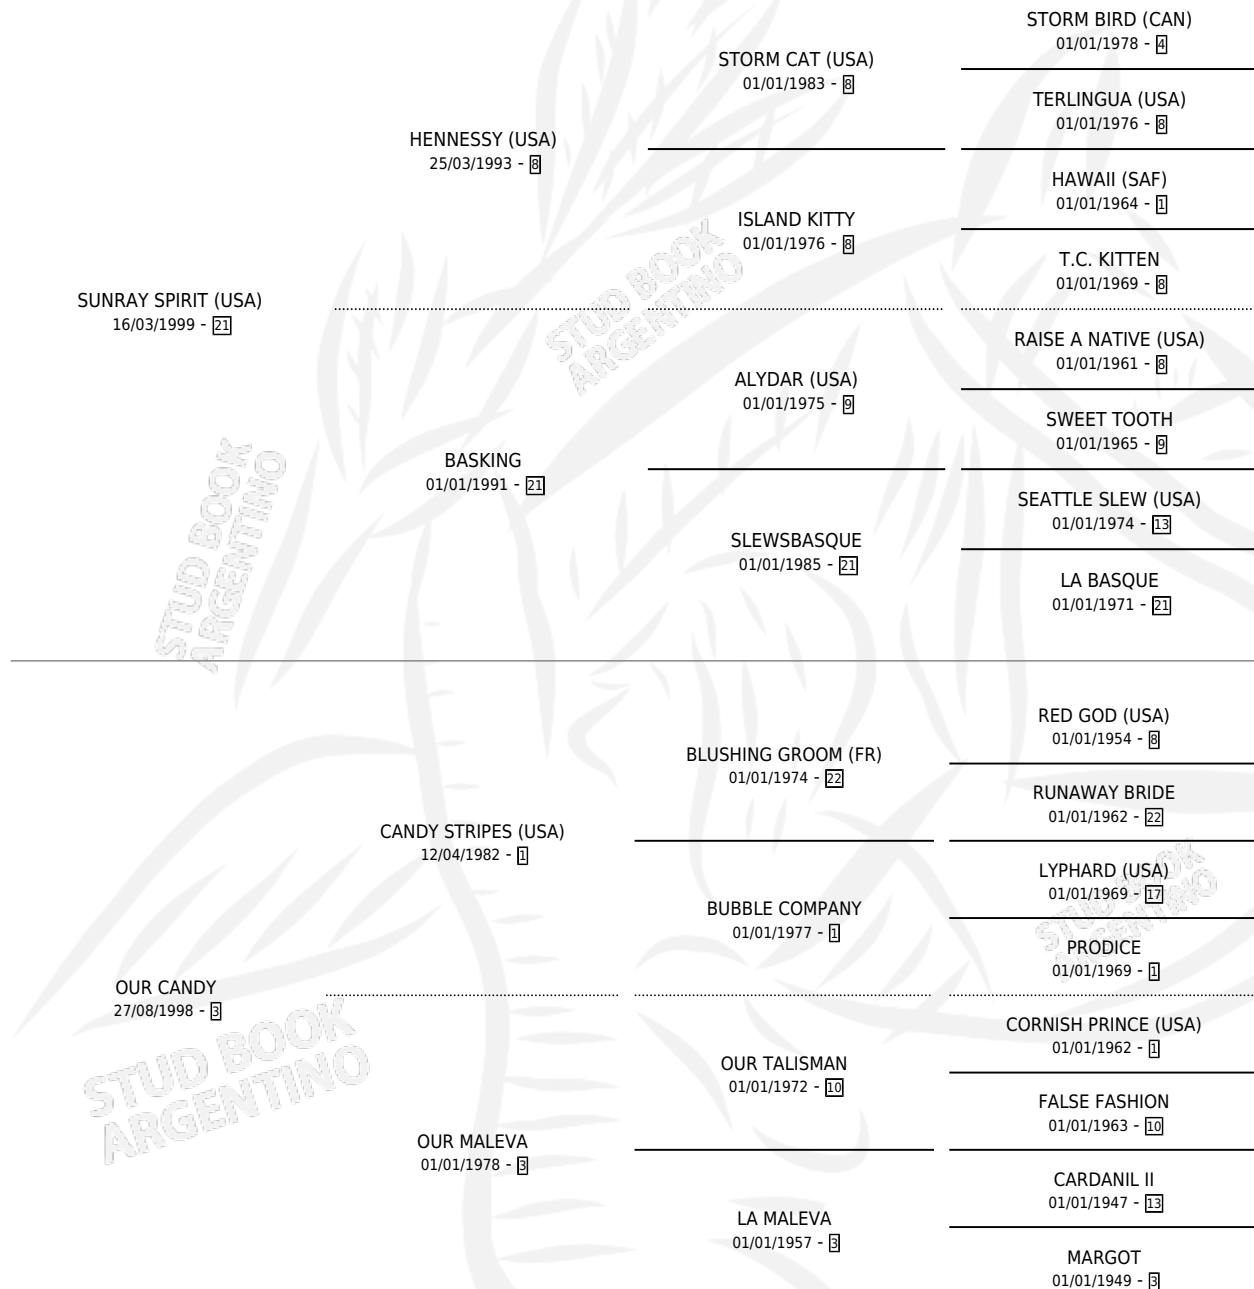

OUTPLAY

por **SUNRAY SPIRIT (USA)** y **OUR CANDY** por **CANDY STRIPES (USA)**

Argentina · Hembra · Alazan · SP · 28/08/2005
Familia 3-h · Volumen 39

ESTADO

TIPIFICACIÓN SANGUÍNEA	X
TIPIFICACIÓN POR ADN	✓
PASAPORTE	X
IDENTIFICACIÓN POR MICROCHIP	X
REPRODUCTOR	X

Lugar de nacimiento: Abolengo
Criador: Abolengo

PEDIGREE

EXPORTACIÓN / IMPORTACIÓN

FECHA	MOVIMIENTO	PAÍS
27/06/2007	EXPORTADO	SUDAFRICA

OUTPLAY

Datos oficiales del Stud Book Argentino

Documento generado el 28/04/2026