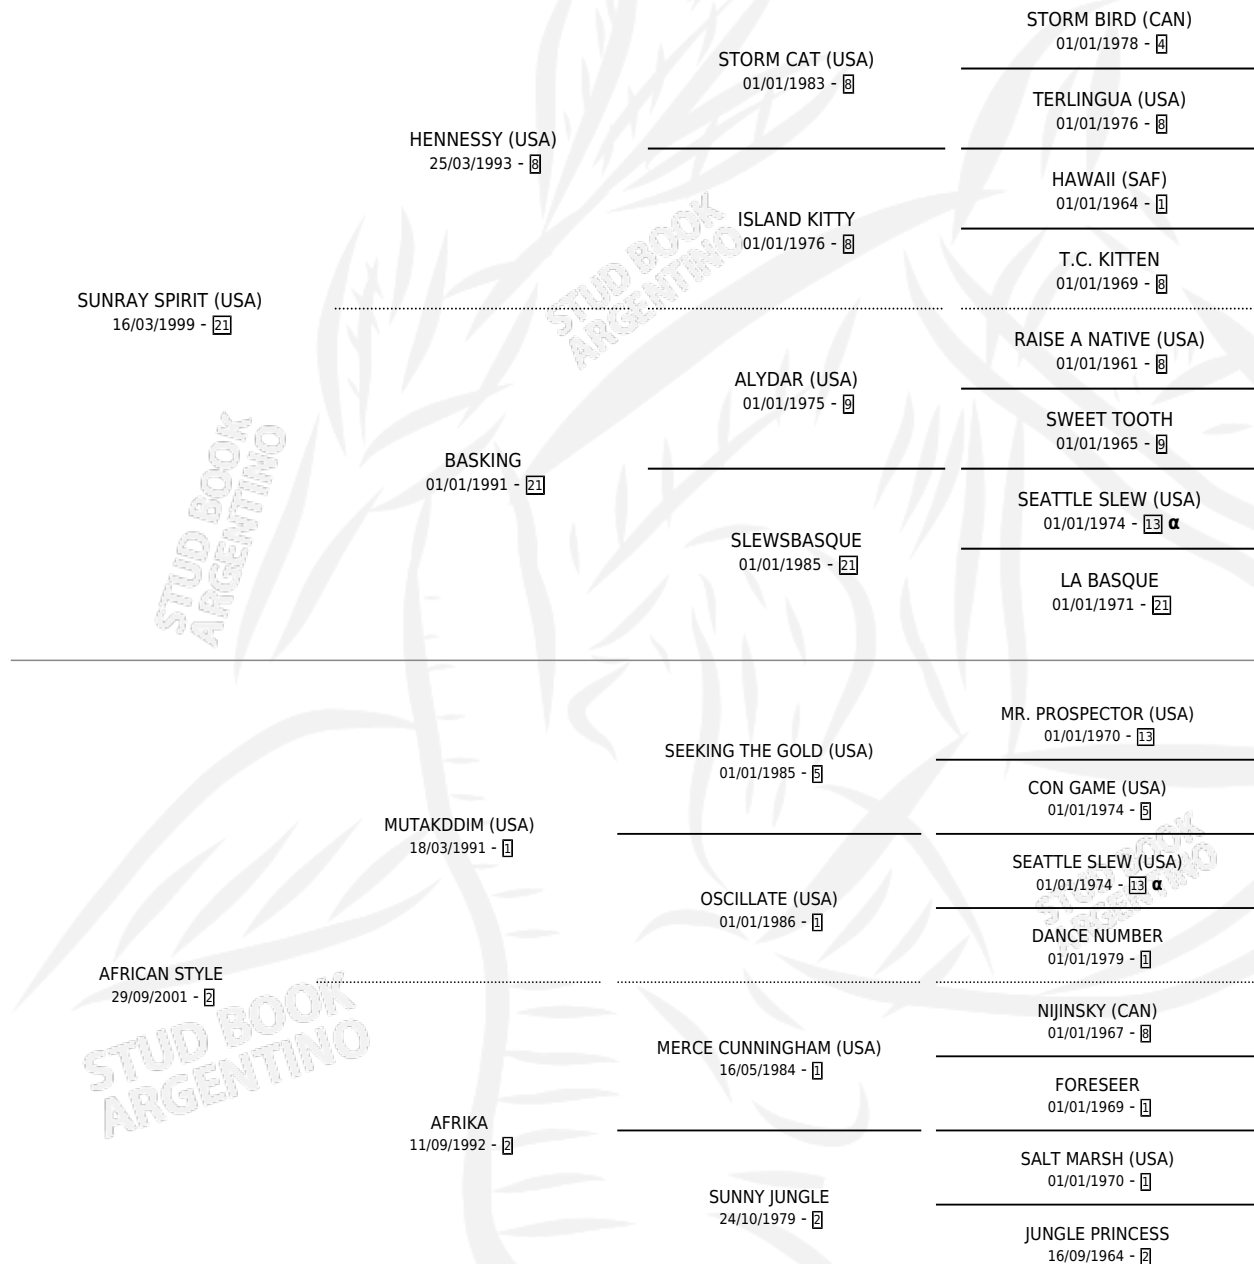

EL AFRICANITO

por **SUNRAY SPIRIT (USA)** y **AFRICAN STYLE** por **MUTAKDDIM (USA)**

Argentina · Macho · Alazan · SP · 19/08/2005
Familia 2-g · Volumen 39

ESTADO

TIPIFICACIÓN SANGUÍNEA	X
TIPIFICACIÓN POR ADN	✓
PASAPORTE	X
IDENTIFICACIÓN POR MICROCHIP	X
REPRODUCTOR	X

Lugar de nacimiento: Abolengo
Criador: Abolengo

PEDIGREE

INBREEDING : α

CAMPAÑA

Solo carreras oficiales de Argentina

POR EDAD

EDAD	CC	1°	2°	3°	4°	5°	NP	CLC	CLG	CLCG1	CLGG1	IMPORTE	GANANCIA / CC
4 AÑOS	11	0	0	0	0	1	10	0	0	0	0	\$1,000	\$91
5 AÑOS	5	0	0	0	0	0	5	0	0	0	0	\$0	\$0
TOTALES	16	0	0	0	0	1	15	0	0	0	0	\$1,000	\$63
%		0.0%	0.0%	0.0%	0.0%	6.3%	93.8%	0.0%	0.0%	0.0%	0.0%		