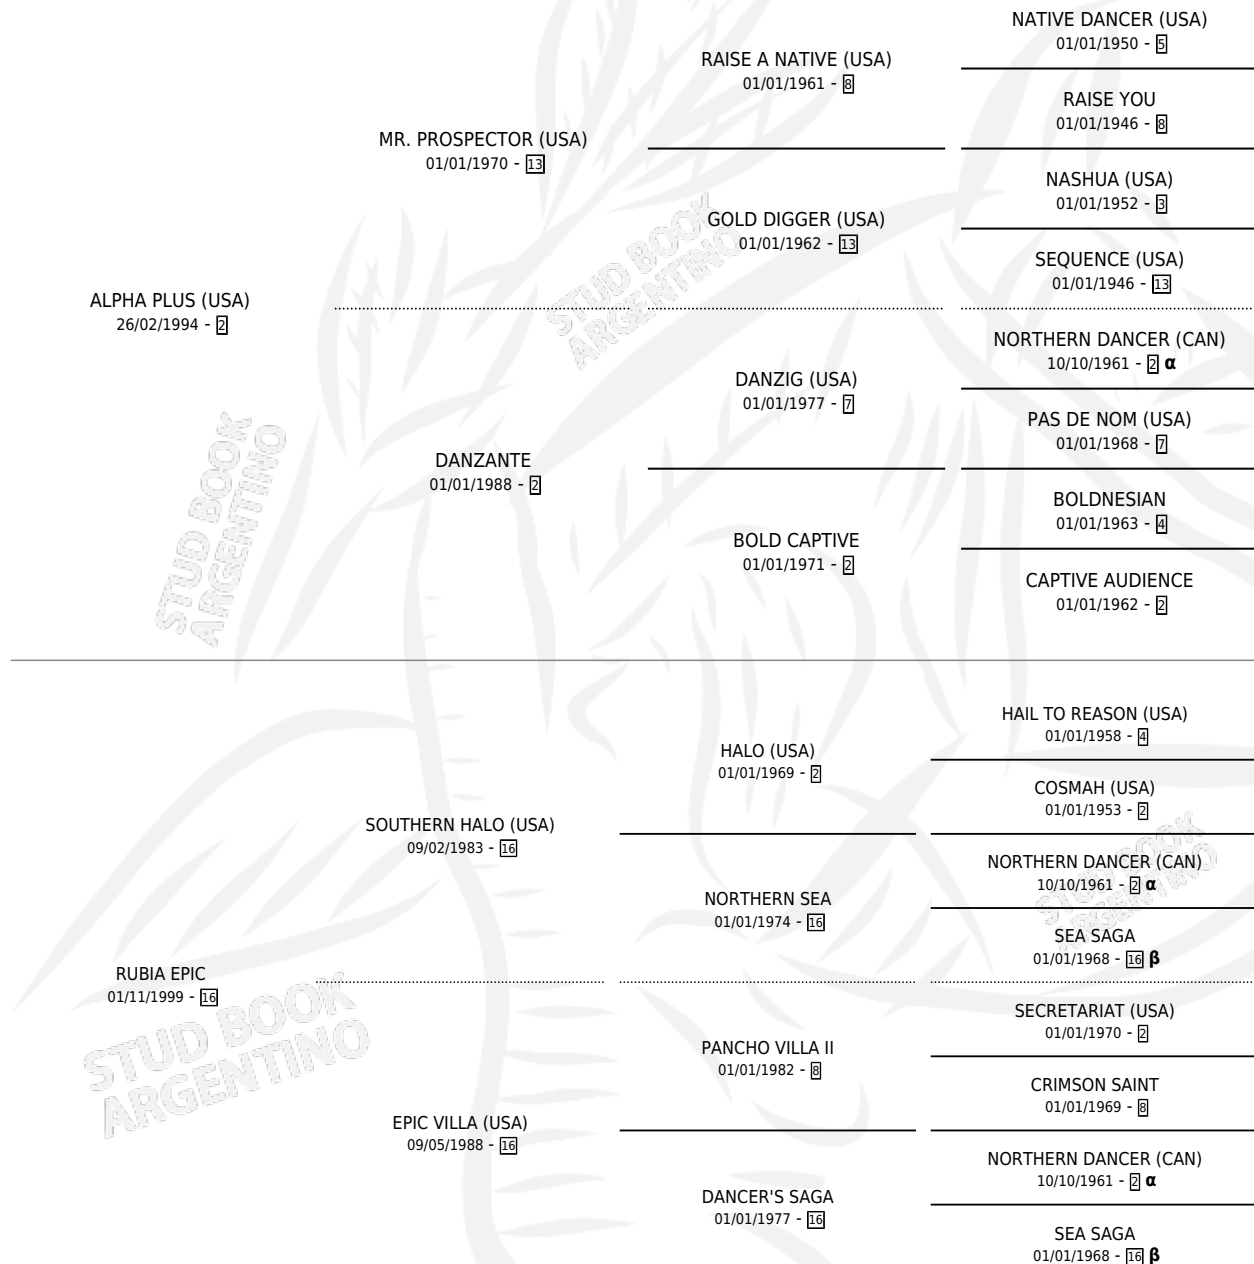

QUEENSWAY

por **ALPHA PLUS (USA)** y **RUBIA EPIC** por **SOUTHERN HALO (USA)**

Argentina · Hembra · Zaino Doradillo · SP · 24/08/2005
Familia 16-g · Volumen 39

ESTADO

TIPIFICACIÓN SANGUÍNEA	X
TIPIFICACIÓN POR ADN	✓
PASAPORTE	X
IDENTIFICACIÓN POR MICROCHIP	X
REPRODUCTOR	✓

Lugar de nacimiento: Abolengo
Criador: Abolengo

~

HIJOS

	MACHOS	HEMBRAS
5 NACIERON	3	2
5 CORRIERON	3	2
3 GANARON	3	0
0 GANADORES CL	0 GANADORES GR	0 GANADORES G1

PEDIGREE

INBREEDING : α,β

CAMPAÑA

Solo carreras oficiales de Argentina