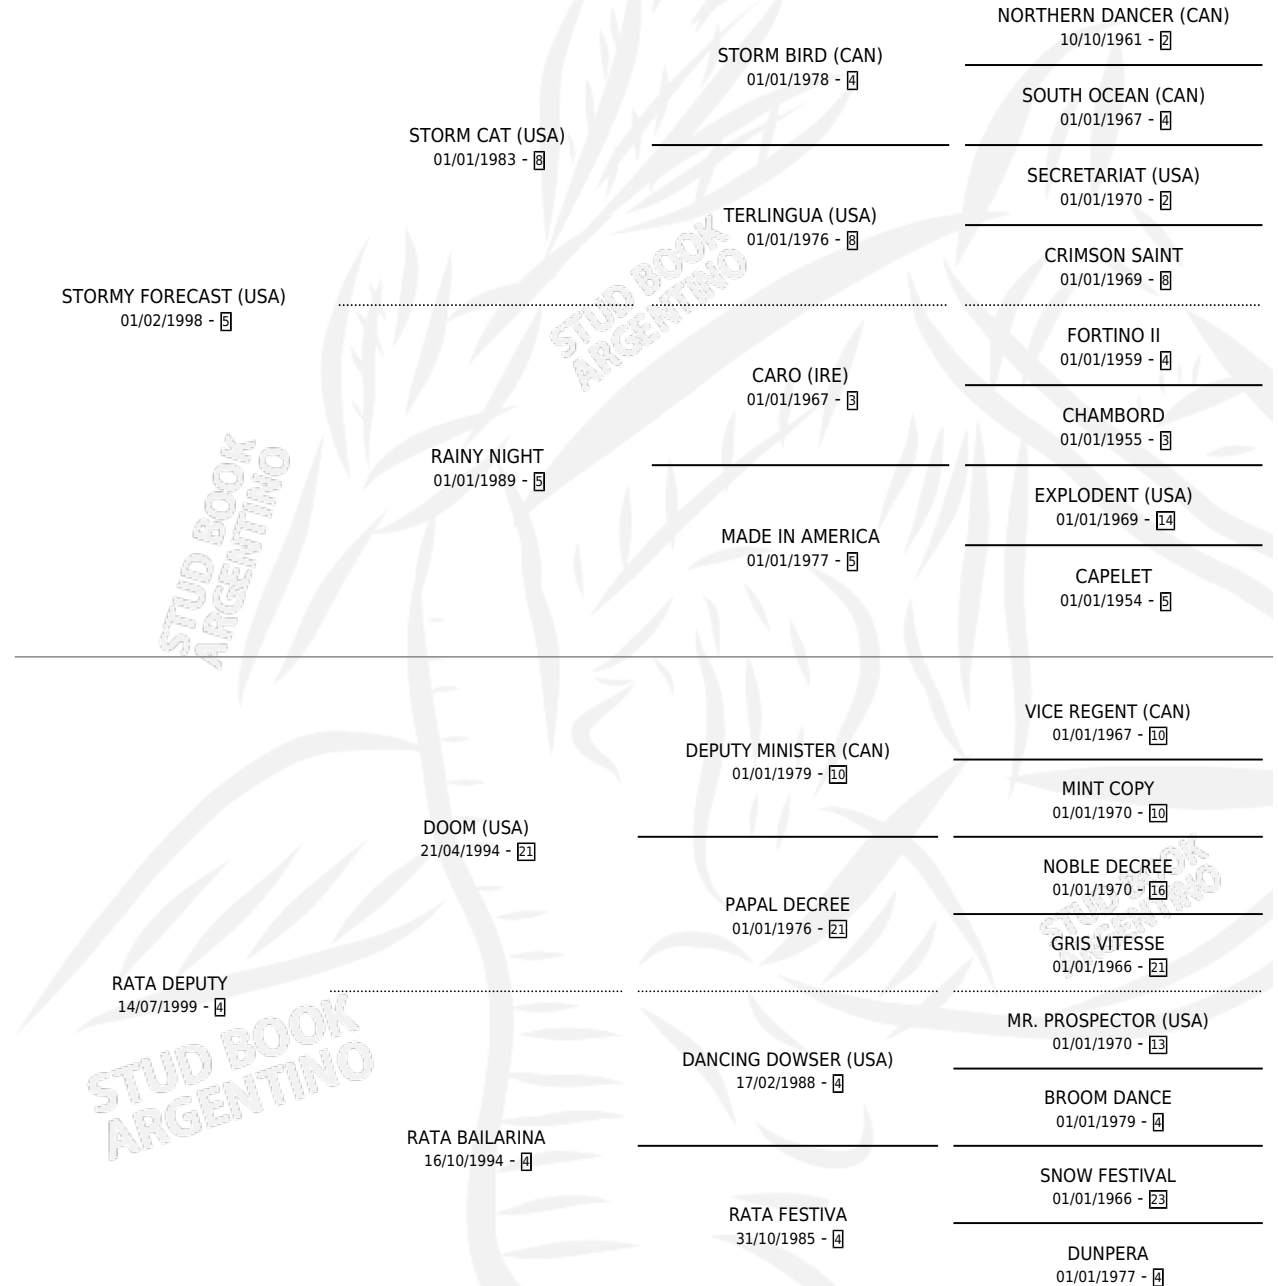

STORMY MOUSE

por **STORMY FORECAST (USA)** y **RATA DEPUTY** por **DOOM (USA)**

Argentina · Macho · Alazan · SP · 18/08/2005
Familia 4-b · Volumen 39

ESTADO

TIPIFICACIÓN SANGUÍNEA	X
TIPIFICACIÓN POR ADN	X
PASAPORTE	X
IDENTIFICACIÓN POR MICROCHIP	X
REPRODUCTOR	X

Lugar de nacimiento: Los Nogales

Criador: Los Nogales

PEDIGREE