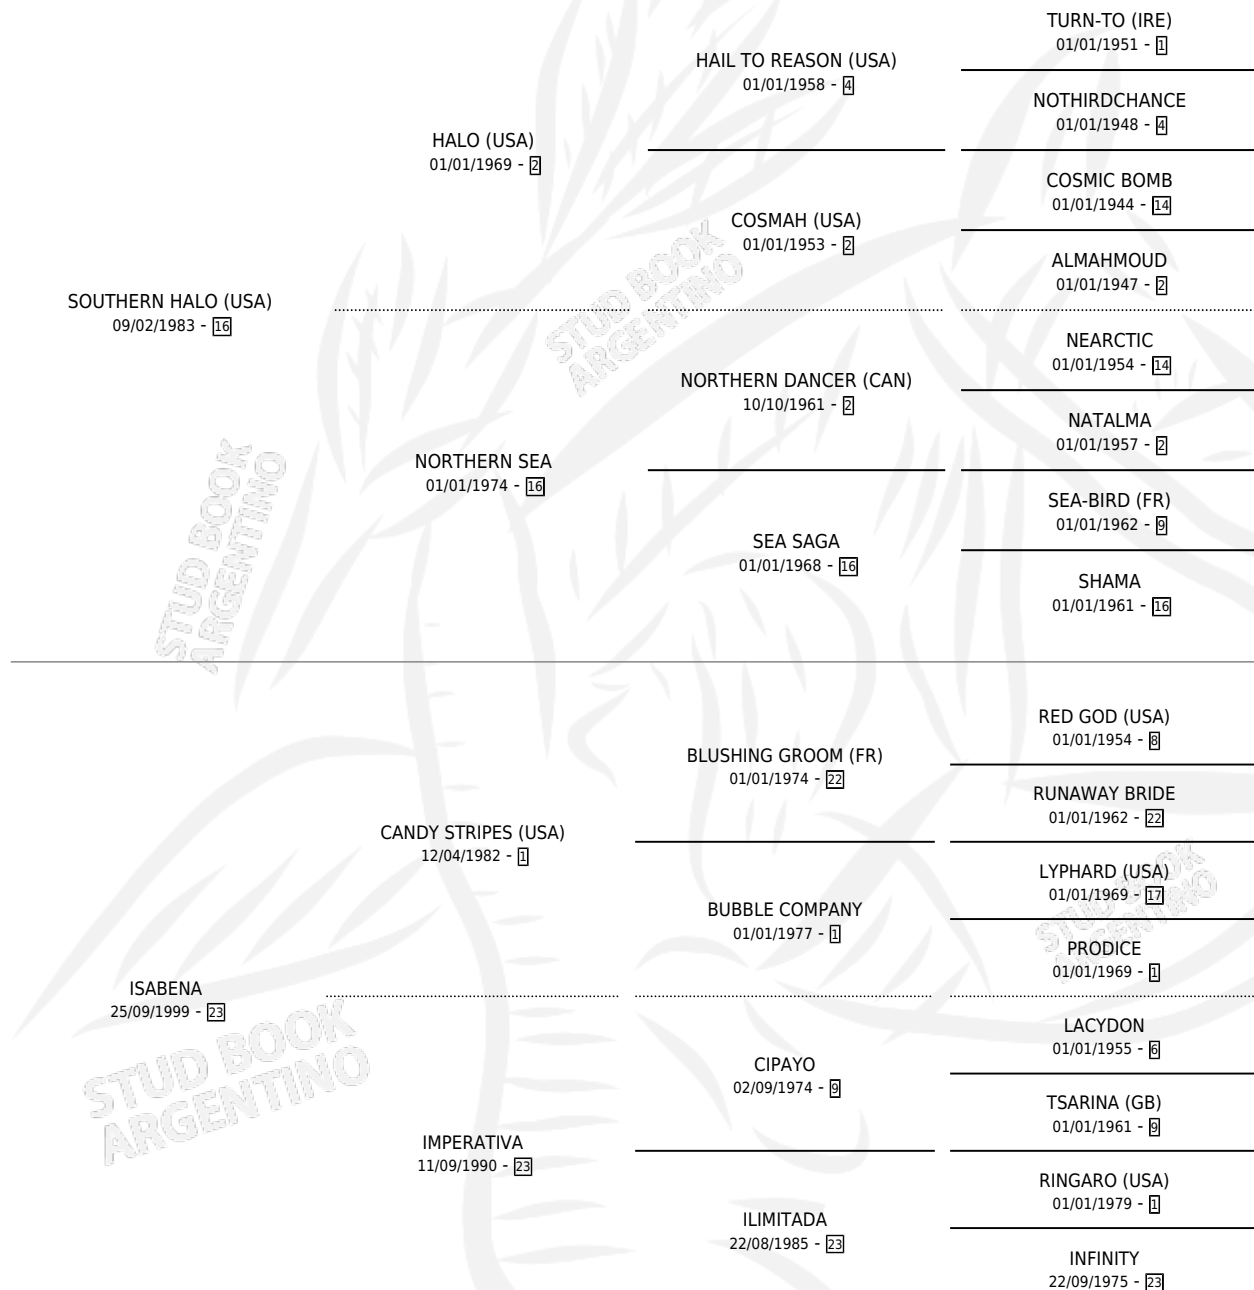

ISA HALO

por **SOUTHERN HALO (USA)** y **ISABENA** por **CANDY STRIPES (USA)**

Argentina · Hembra · Alazan Tostado · SP · 07/08/2005
Familia 23-a · Volumen 39

ESTADO

TIPIFICACIÓN SANGUÍNEA	X
TIPIFICACIÓN POR ADN	✓
PASAPORTE	X
IDENTIFICACIÓN POR MICROCHIP	X
REPRODUCTOR	✓

Lugar de nacimiento: Santa Ines
Criador: Santa Ines

~

HIJOS

	MACHOS	HEMBRAS
6 NACIERON	3	3
4 CORRIERON	3	1
3 GANARON	2	1

0	0	0
GANADORES CL	GANADORES GR	GANADORES G1

PEDIGREE

S

mientos 6 / Efectividad 85.71%