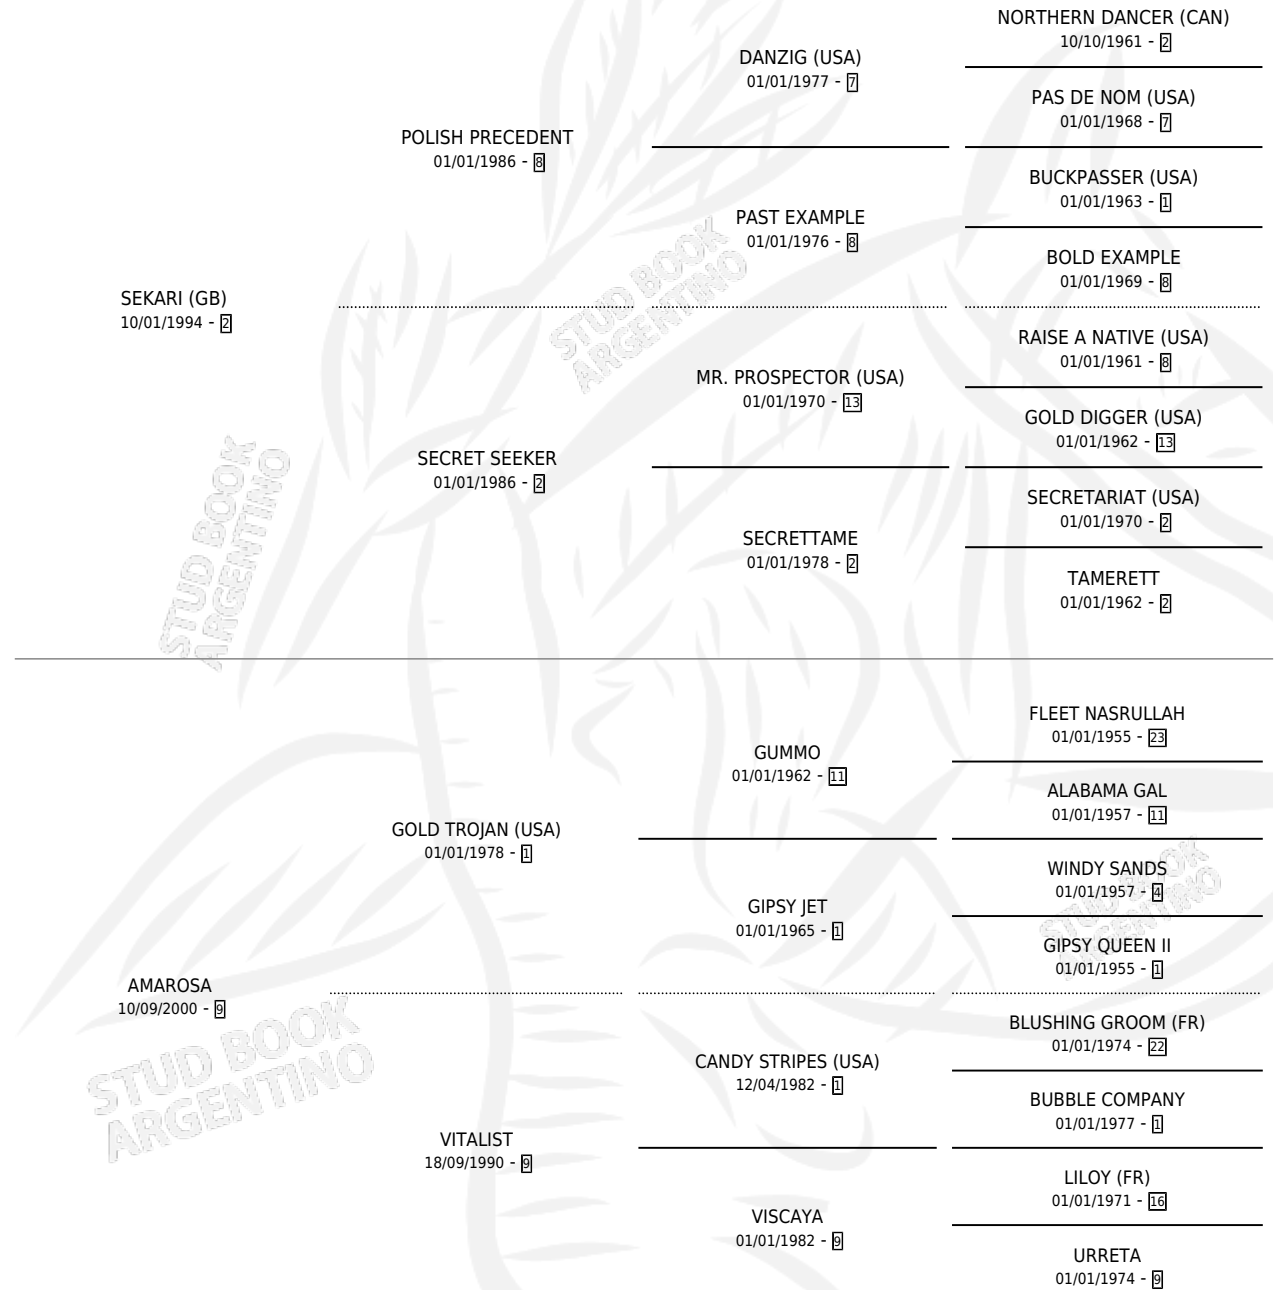

ETALIDE

por **SEKARI (GB)** y **AMAROSA** por **GOLD TROJAN (USA)**

Argentina · Macho · Zaino · SP · 13/08/2005
Familia 9-g · Volumen 39

ESTADO

TIPIFICACIÓN SANGUÍNEA	X
TIPIFICACIÓN POR ADN	✓
PASAPORTE	X
IDENTIFICACIÓN POR MICROCHIP	X
REPRODUCTOR	X

Lugar de nacimiento: La Quebrada

Criador: Sin dato

PEDIGREE

ETALIDE

Datos oficiales del Stud Book Argentino

Documento generado el 02/05/2026

studbook.org.ar