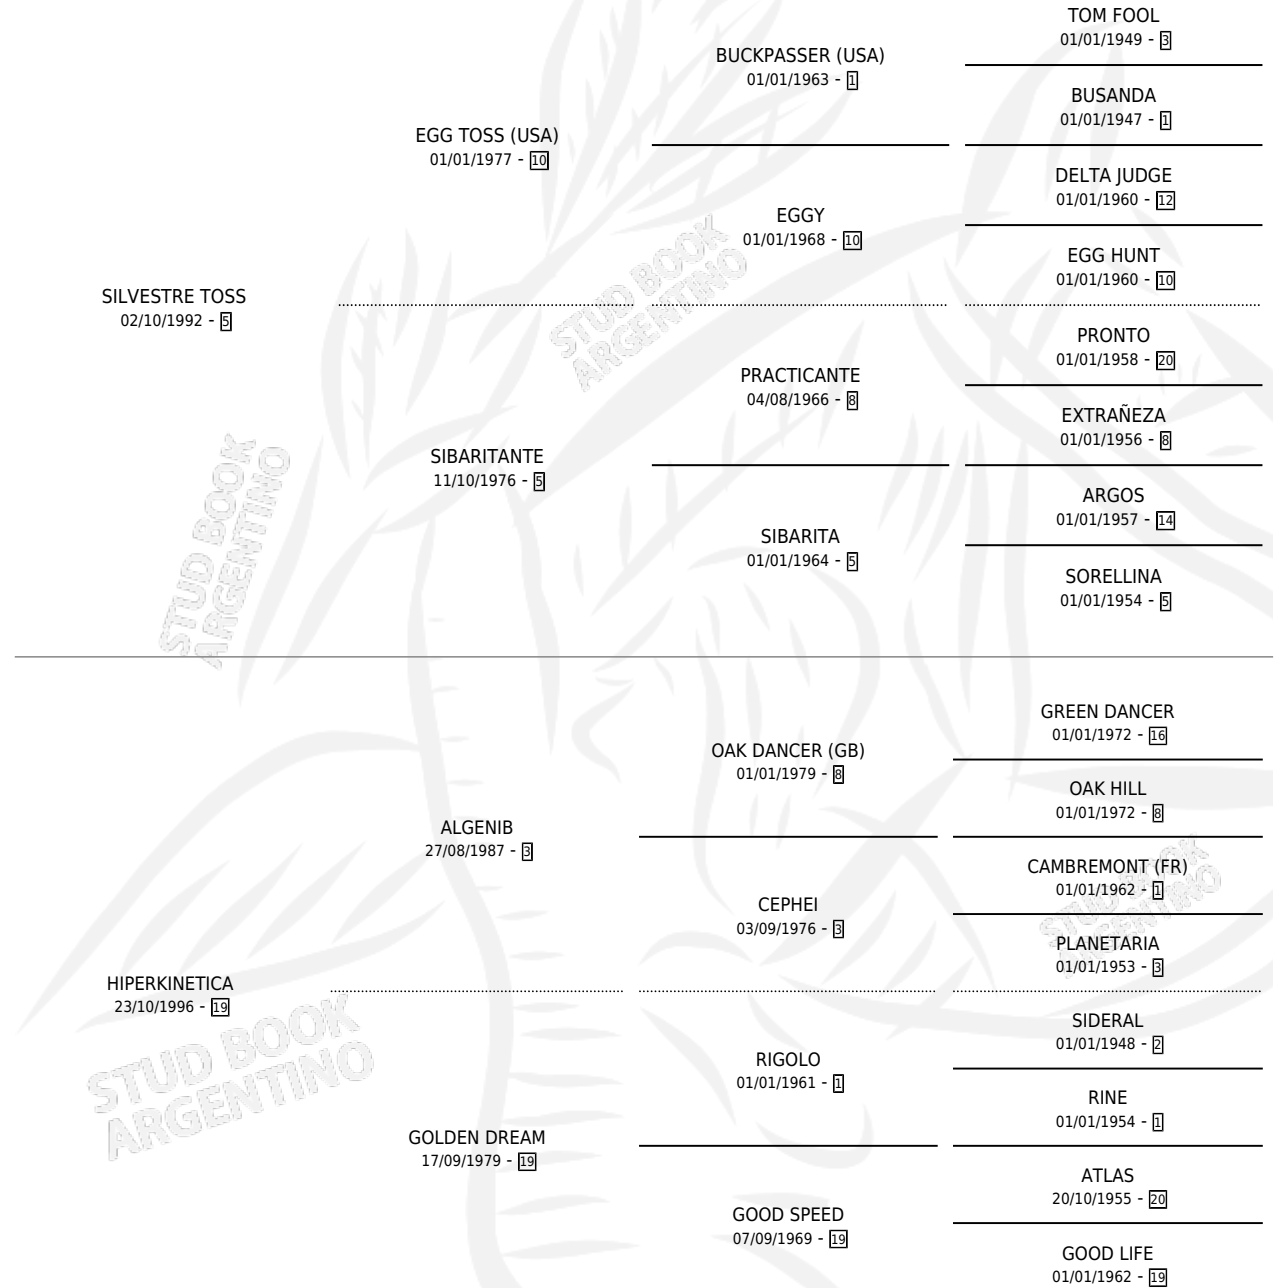

HIPERA TO

por SILVESTRE TOSS y HIPERKINETICA por ALGENIB

Argentina · Hembra · Alazan · SP · 08/08/2005
Familia 19-c · Volumen 39

ESTADO

TIPIFICACIÓN SANGUÍNEA	X
TIPIFICACIÓN POR ADN	✓
PASAPORTE	X
IDENTIFICACIÓN POR MICROCHIP	X
REPRODUCTOR	X

Lugar de nacimiento: Capilla De La Sierra

Criador: Capilla De La Sierra

PEDIGREE