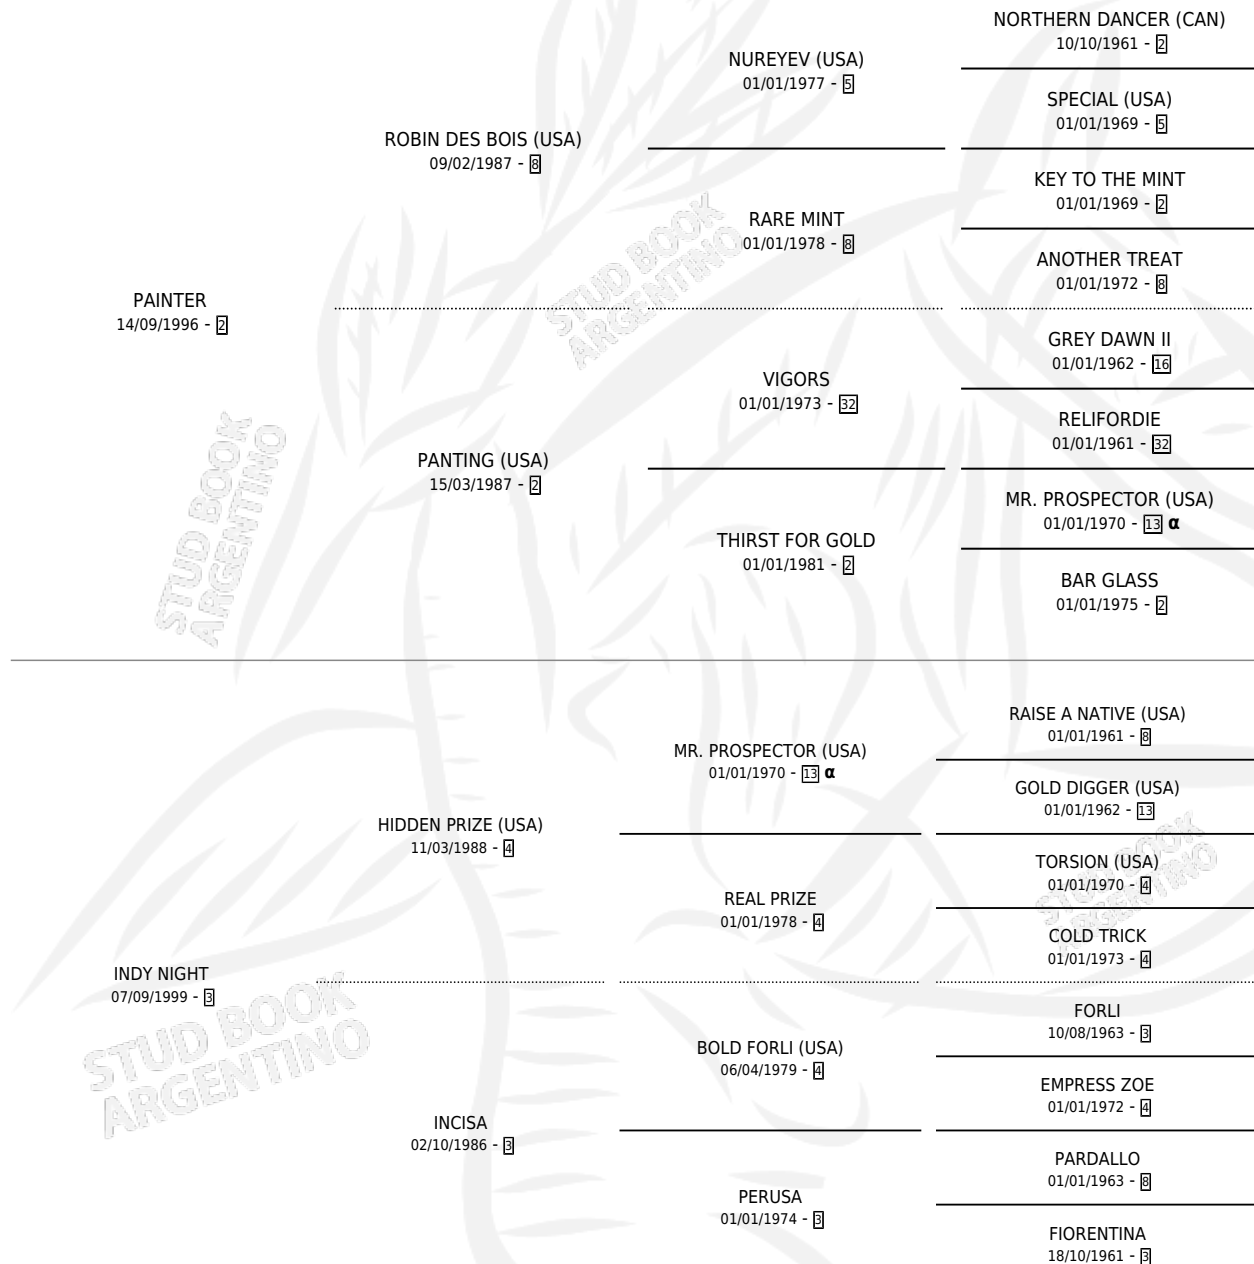

INDYHASH

por PAINTER y INDY NIGHT por HIDDEN PRIZE (USA)

Argentina · Hembra · Alazan · SP · 29/08/2005
Familia 3-b · Volumen 39

ESTADO

TIPIFICACIÓN SANGUÍNEA	X
TIPIFICACIÓN POR ADN	✓
PASAPORTE	X
IDENTIFICACIÓN POR MICROCHIP	X
REPRODUCTOR	✓

Lugar de nacimiento: Orilla Del Monte

Criador: Orilla Del Monte

~

HIJOS

	MACHOS	HEMBRAS
1 NACIERON	1	0
SIN ACTUACIONES		

PEDIGREE

INBREEDING : α