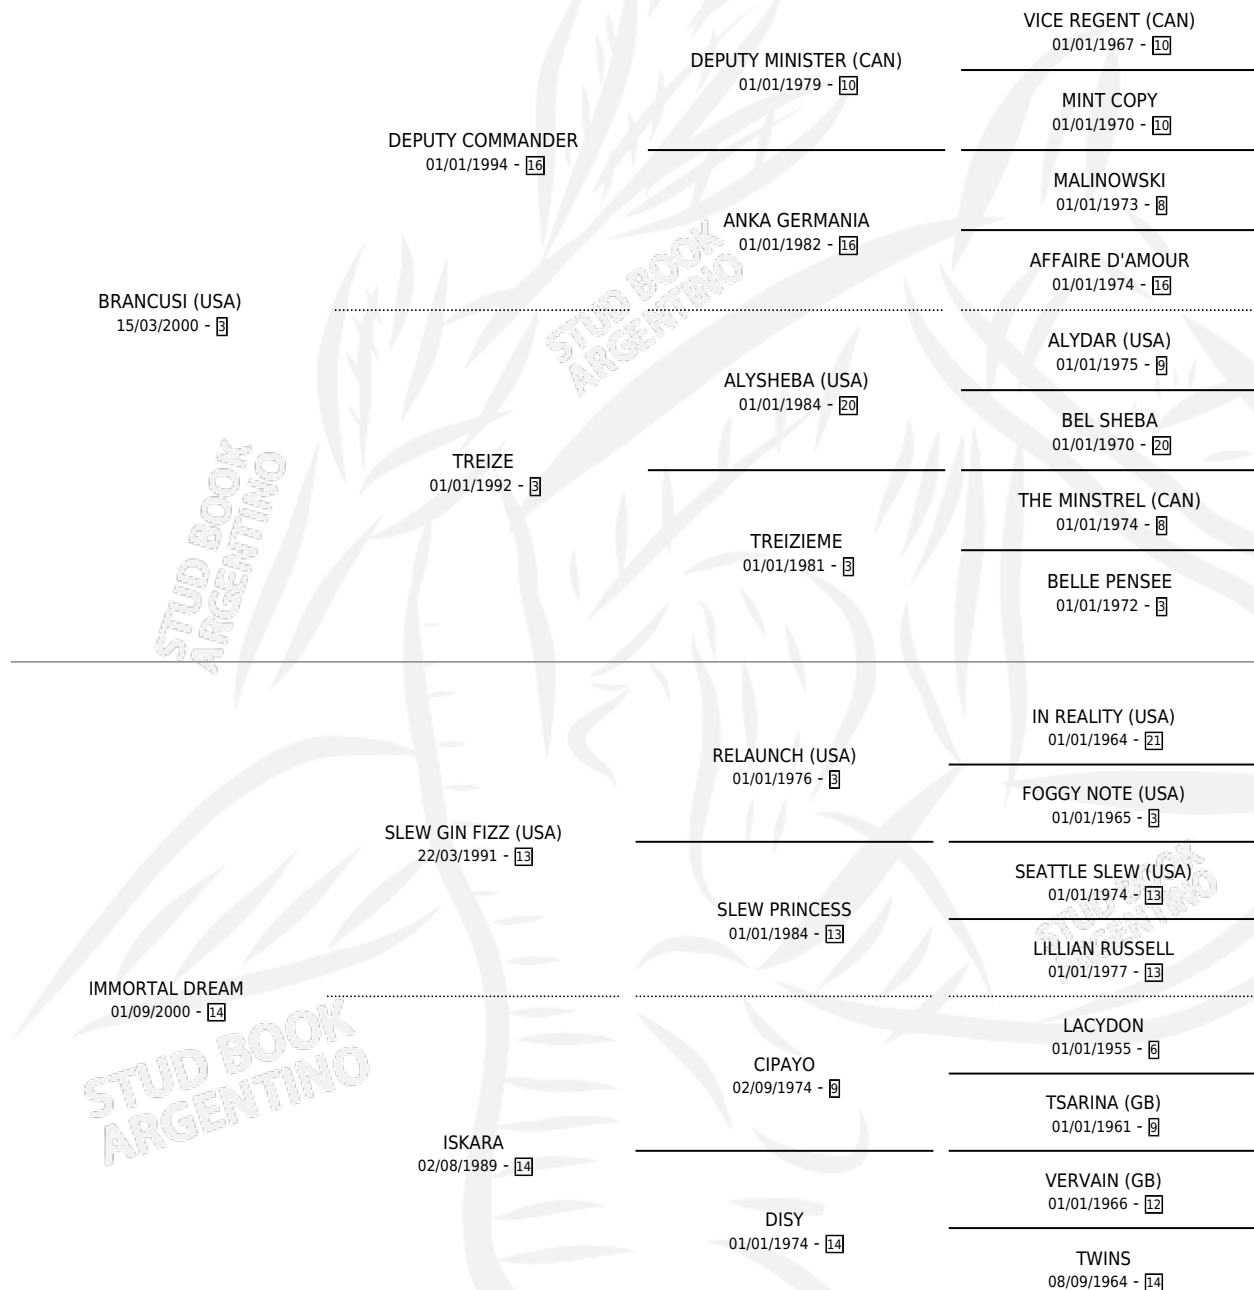

IVORY DREAM

por **BRANCUSI (USA)** y **IMMORTAL DREAM** por **SLEW GIN FIZZ (USA)**

Argentina · Hembra · Tordillo · SP · 28/08/2005
Familia 14-c · Volumen 39

ESTADO

TIPIFICACIÓN SANGUÍNEA	X
TIPIFICACIÓN POR ADN	✓
PASAPORTE	X
IDENTIFICACIÓN POR MICROCHIP	X
REPRODUCTOR	✓

Lugar de nacimiento: Orilla Del Monte
Criador: Orilla Del Monte

~

HIJOS

	MACHOS	HEMBRAS
9 NACIERON	5	4
6 CORRIERON	4	2
2 GANARON	1	1

0	0	0
GANADORES CL	GANADORES GR	GANADORES G1

PEDIGREE

CAMPAÑA

Solo carreras oficiales de Argentina