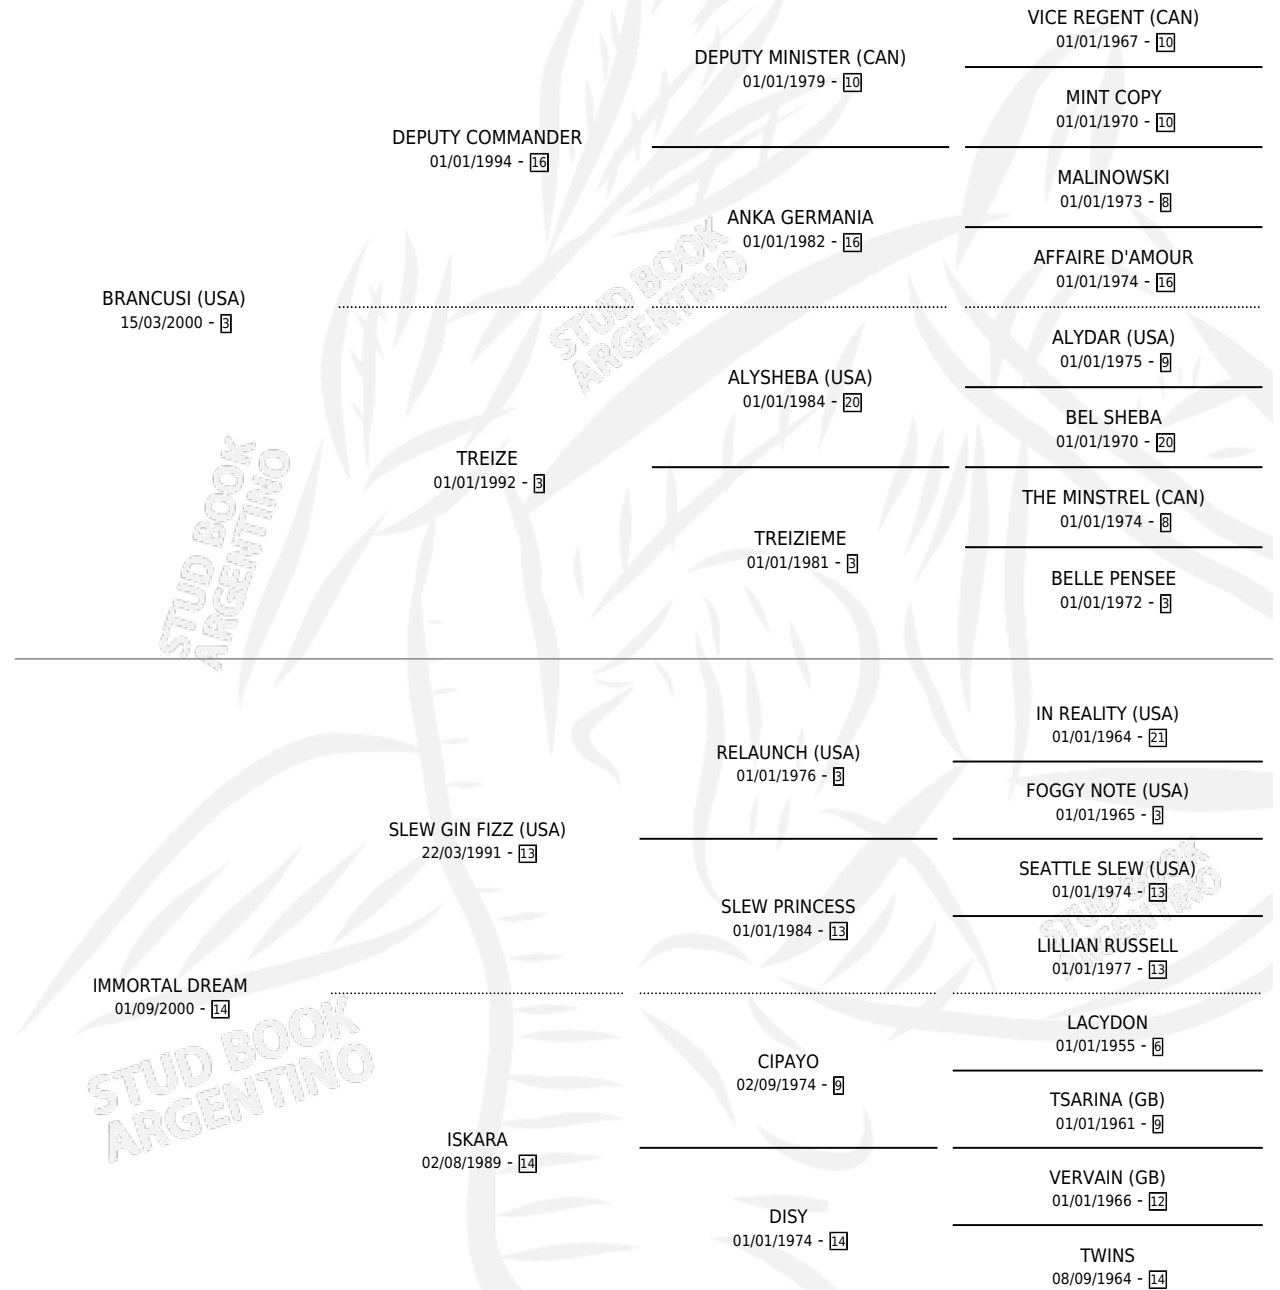

IVORY DREAM

por **BRANCUSI (USA)** y **IMMORTAL DREAM** por **SLEW GIN FIZZ (USA)**

Argentina · Hembra · Tordillo · SP · 28/08/2005
Familia 14-c · Volumen 39

ESTADO

TIPIFICACIÓN SANGUÍNEA	X
TIPIFICACIÓN POR ADN	✓
PASAPORTE	X
IDENTIFICACIÓN POR MICROCHIP	X
REPRODUCTOR	✓

Lugar de nacimiento: Orilla Del Monte

Criador: Orilla Del Monte

~

HIJOS

	MACHOS	HEMBRAS
9 NACIERON	5	4
6 CORRIERON	4	2
2 GANARON	1	1

0	0	0
GANADORES CL	GANADORES GR	GANADORES G1

PEDIGREE

CAMPAÑA