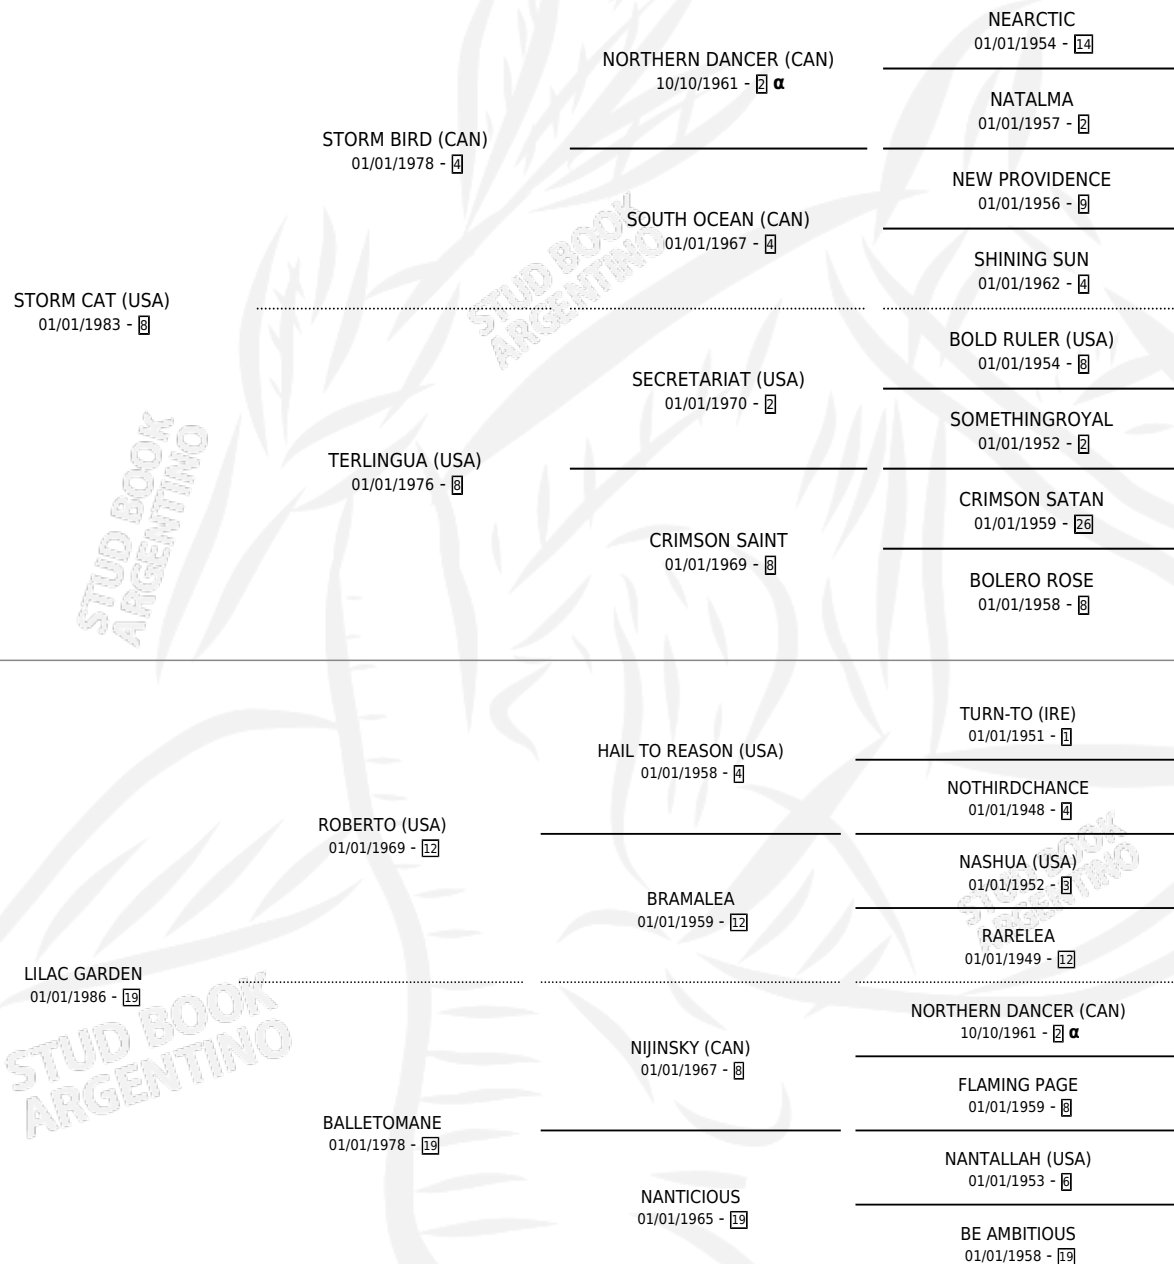

FEBRUARY STORM (USA)

por **STORM CAT (USA)** y **LILAC GARDEN** por **ROBERTO (USA)**

Estados Unidos · Macho · Zaino · SP · 28/04/1999
Familia 19-b · Volumen web

ESTADO

TIPIFICACIÓN SANGUÍNEA	✓
TIPIFICACIÓN POR ADN	✓
PASAPORTE	✓
IDENTIFICACIÓN POR MICROCHIP	X
REPRODUCTOR	✓

Lugar de nacimiento: Estados Unidos

Criador: Extranjero

~

HIJOS

	MACHOS	HEMBRAS
371 NACIERON	196	175
205 CORRIERON	128	77
109 GANARON	70	39

2	1	1
GANADORES CL	GANADORES GR	GANADORES G1

PEDIGREE

INBREEDING : α