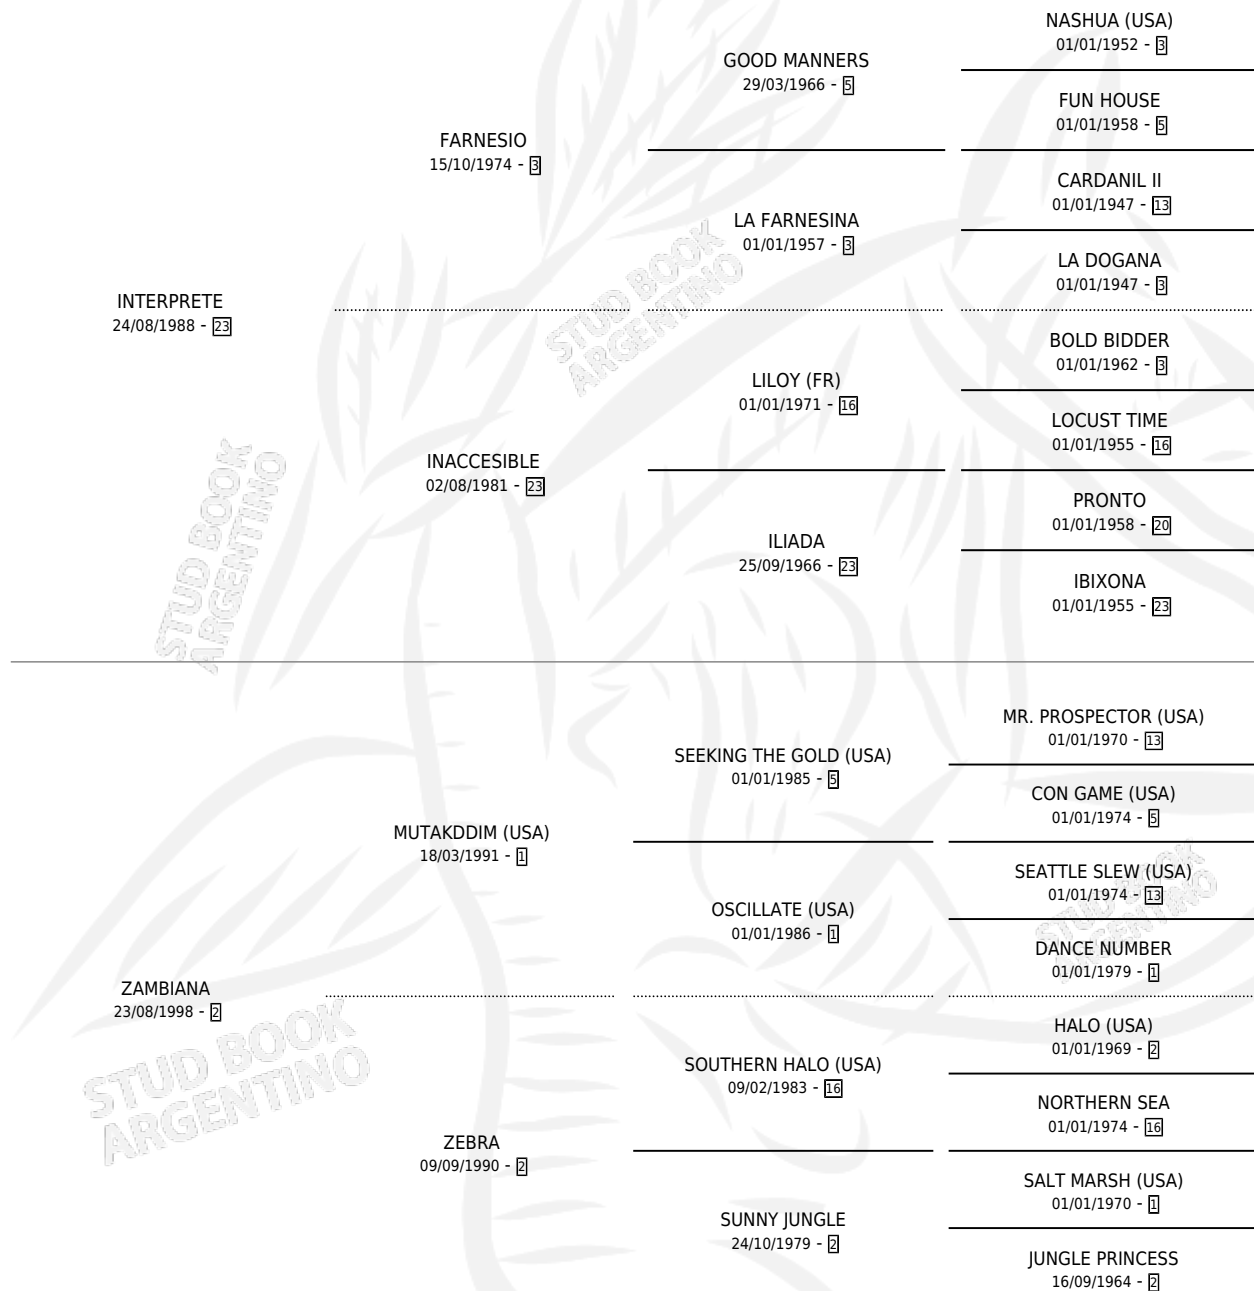

ZAFIR

por INTERPRETE y ZAMBIANA por MUTAKDDIM (USA)

Argentina · Macho · Zaino Negro · SP · 04/08/2005
Familia 2-g · Volumen 39

ESTADO

TIPIFICACIÓN SANGUÍNEA	X
TIPIFICACIÓN POR ADN	✓
PASAPORTE	X
IDENTIFICACIÓN POR MICROCHIP	X
REPRODUCTOR	X

Lugar de nacimiento: Santa Ines

Criador: Santa Ines

PEDIGREE

CAMPAÑA

Solo carreras oficiales de Argentina

POR EDAD

EDAD	CC	1°	2°	3°	4°	5°	NP	CLC	CLG	CLCG1	CLGG1	IMPORTE	GANANCIA / CC
2 AÑOS	1	0	1	0	0	0	0	1	0	0	0	\$6,000	\$6,000
3 AÑOS	5	2	0	0	1	1	1	1	0	1	0	\$71,900	\$14,380
TOTALES	6	2	1	0	1	1	1	2	0	1	0	\$77,900	\$12,983
%		33.3%	16.7%	0.0%	16.7%	16.7%	16.7%	33.3%	0.0%	50.0%	0.0%		