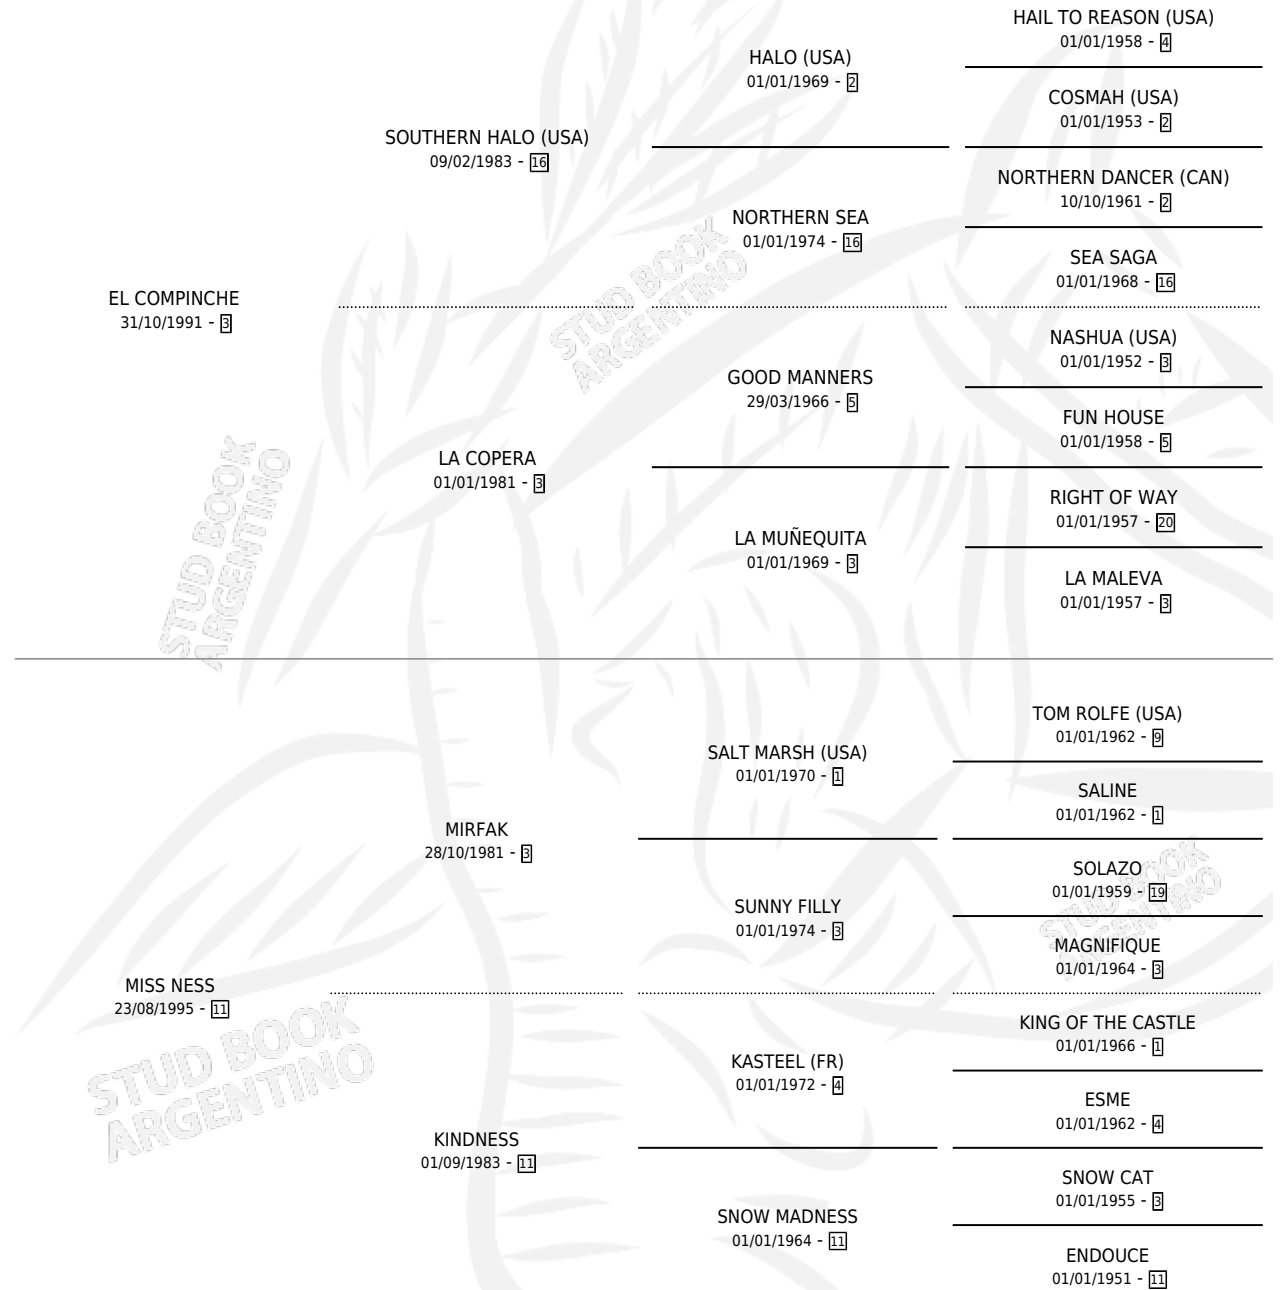

CON MISTICA

por **EL COMPINCHE** y **MISS NESS** por **MIRFAK**

Argentina · Hembra · Zaino · SP · 19/08/2005
Familia 11-c · Volumen 39

ESTADO

TIPIFICACIÓN SANGUÍNEA	X
TIPIFICACIÓN POR ADN	✓
PASAPORTE	X
IDENTIFICACIÓN POR MICROCHIP	X
REPRODUCTOR	✓

Lugar de nacimiento: Don Santiago

Criador: Don Santiago

~

HIJOS

	MACHOS	HEMBRAS
6 NACIERON	1	5
3 CORRIERON	0	3

SIN ACTUACIONES

PEDIGREE