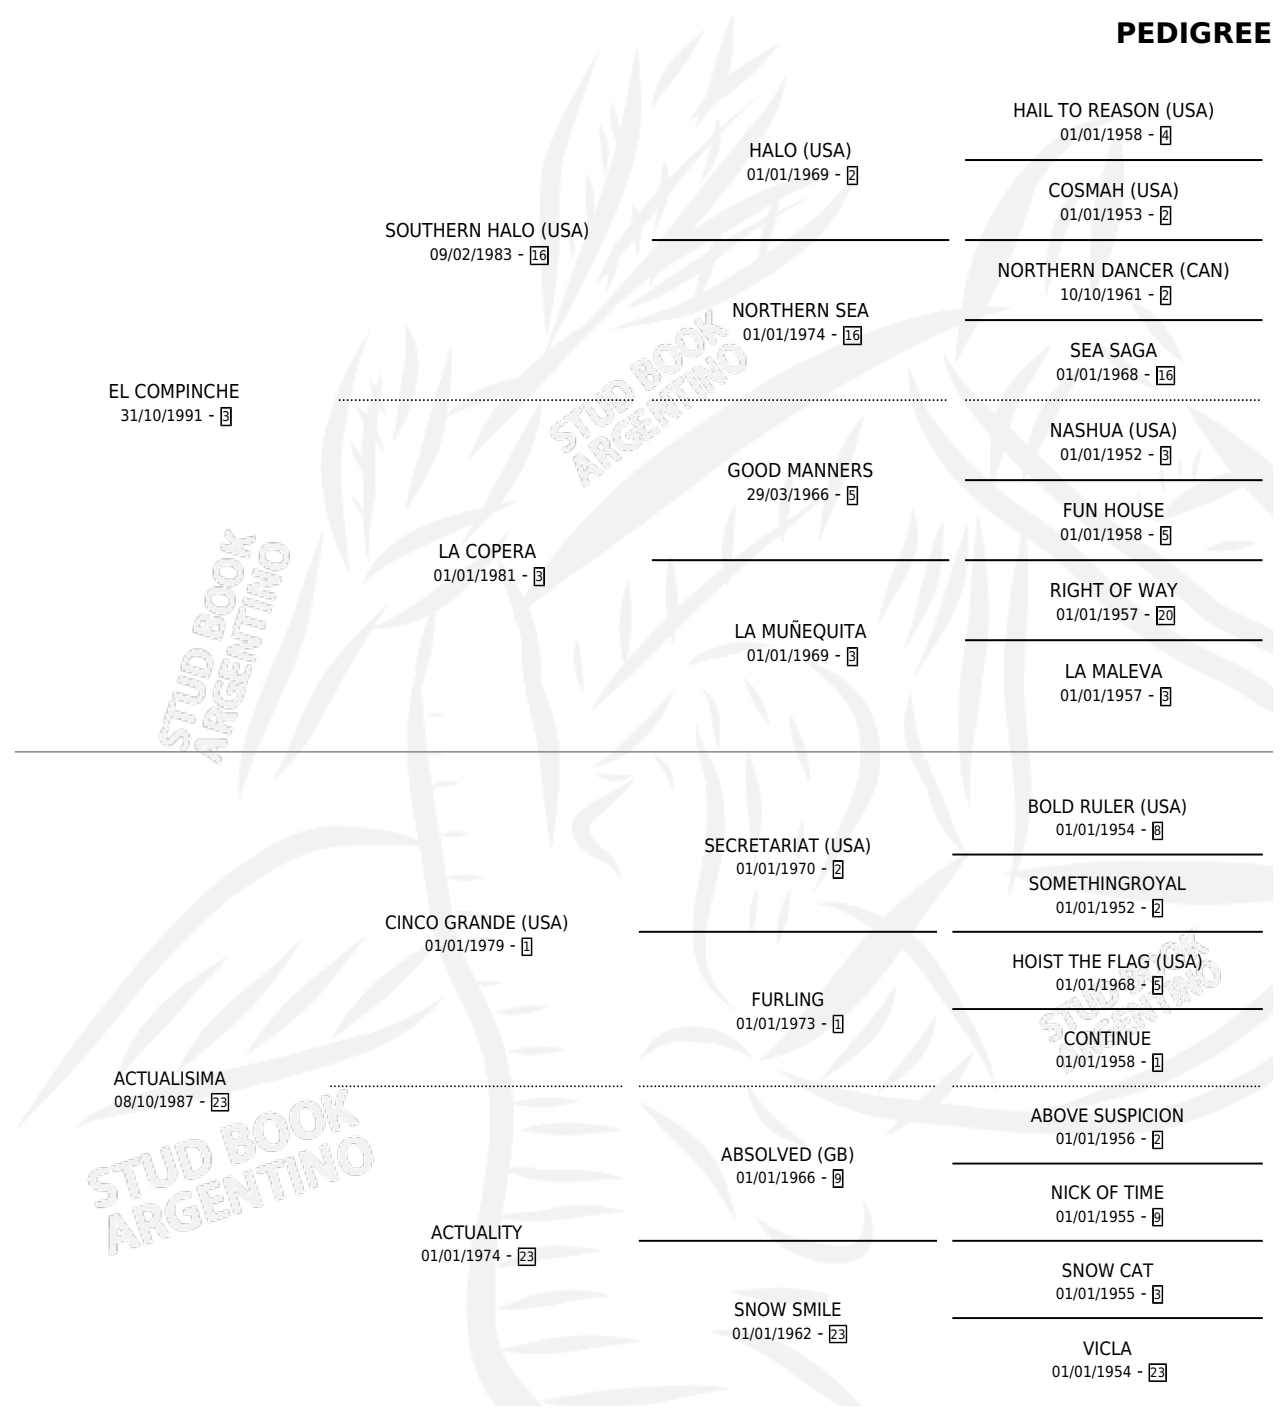

COMODISIMO

por **EL COMPINCHE** y **ACTUALISIMA** por **CINCO GRANDE (USA)**

Argentina · Macho · Alazan · SP · 30/08/2005
Familia 23-a · Volumen 39

ESTADO

TIPIFICACIÓN SANGUÍNEA	X
TIPIFICACIÓN POR ADN	✓
PASAPORTE	X
IDENTIFICACIÓN POR MICROCHIP	X
REPRODUCTOR	X

Lugar de nacimiento: Don Santiago
Criador: Don Santiago

PEDIGREE