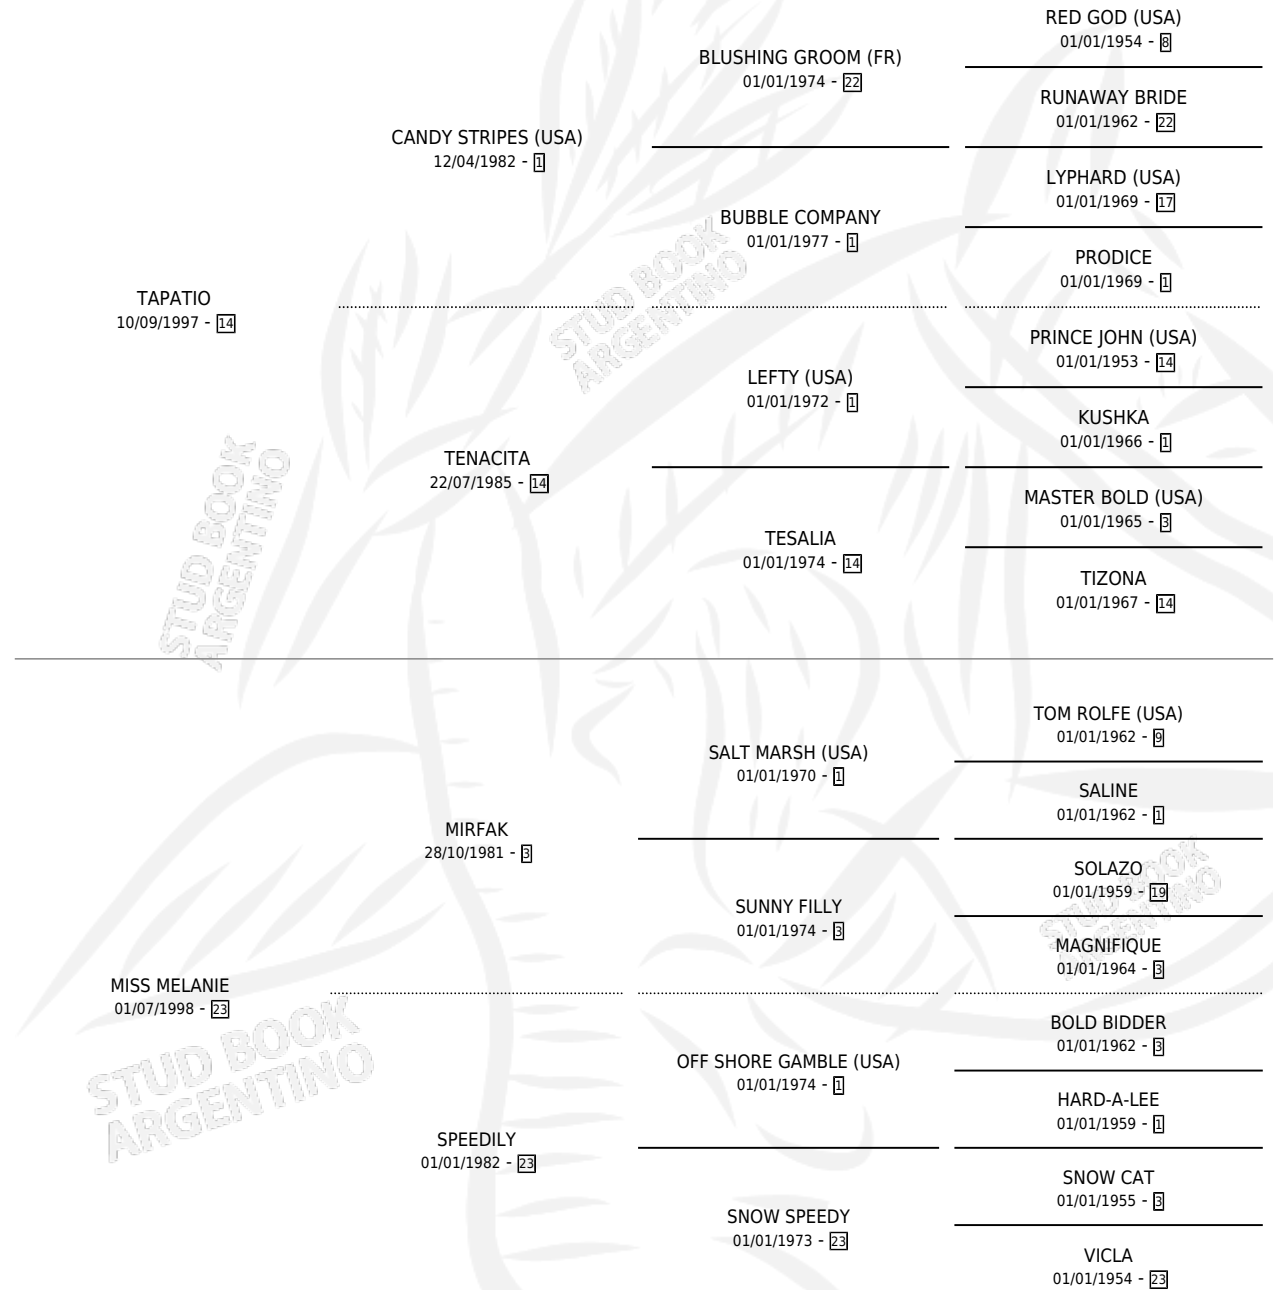

CHE TIO

por TAPATIO y MISS MELANIE por MIRFAK

Argentina · Macho · Zaino · SP · 27/08/2005
Familia 23-a · Volumen 39

ESTADO

TIPIFICACIÓN SANGUÍNEA	X
TIPIFICACIÓN POR ADN	✓
PASAPORTE	X
IDENTIFICACIÓN POR MICROCHIP	X
REPRODUCTOR	X

Lugar de nacimiento: Don Santiago

Criador: Don Santiago

PEDIGREE

CAMPAÑA

Solo carreras oficiales de Argentina

POR EDAD

EDAD	CC	1°	2°	3°	4°	5°	NP	CLC	CLG	CLCG1	CLGG1	IMPORTE	GANANCIA / CC
4 AÑOS	2	1	0	0	0	0	1	0	0	0	0	\$15,000	\$7,500
5 AÑOS	3	0	0	0	0	0	3	0	0	0	0	\$0	\$0
TOTALES	5	1	0	0	0	0	4	0	0	0	0	\$15,000	\$3,000
%		20.0%	0.0%	0.0%	0.0%	0.0%	80.0%	0.0%	0.0%	0.0%	0.0%		