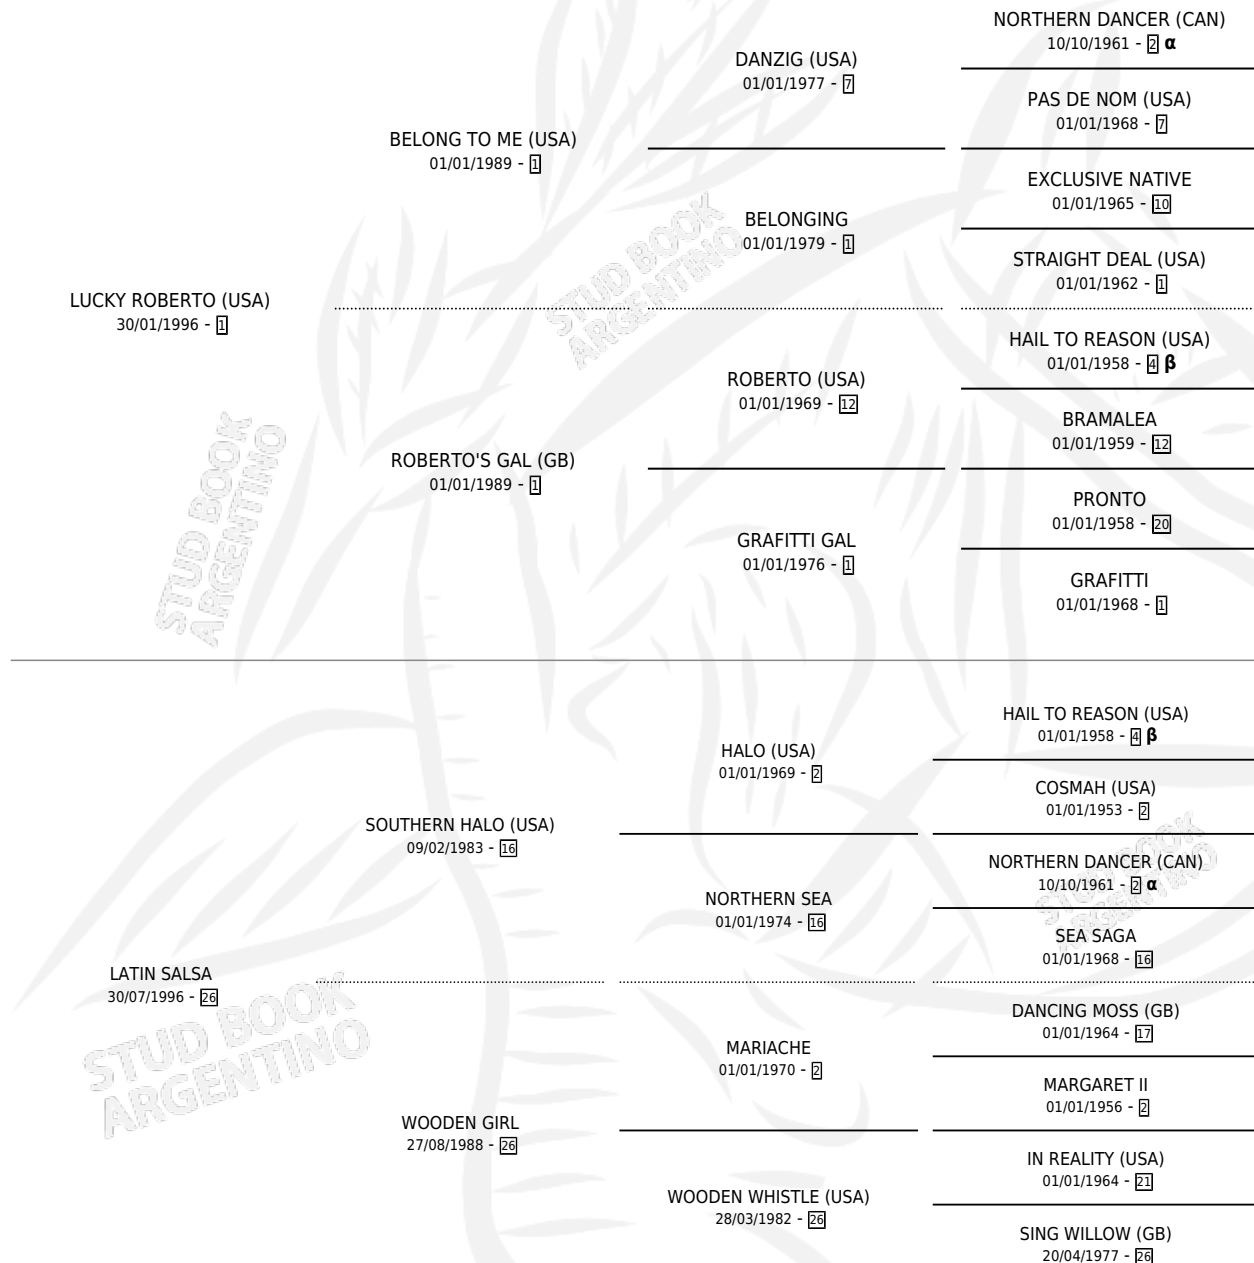

DOÑA LATINA

por LUCKY ROBERTO (USA) y LATIN SALSA por SOUTHERN HALO (USA)

Argentina · Hembra · Zaino · SP · 13/08/2005
Familia 26 · Volumen 39

ESTADO

TIPIFICACIÓN SANGUÍNEA	X
TIPIFICACIÓN POR ADN	✓
PASAPORTE	X
IDENTIFICACIÓN POR MICROCHIP	X
REPRODUCTOR	X

Lugar de nacimiento: San Benito
Criador: Mateos Raul Osvaldo

PEDIGREE

INBREEDING : **α,β**

DOÑA LATINA

Datos oficiales del Stud Book Argentino

Documento generado el 12/05/2026

studbook.org.ar