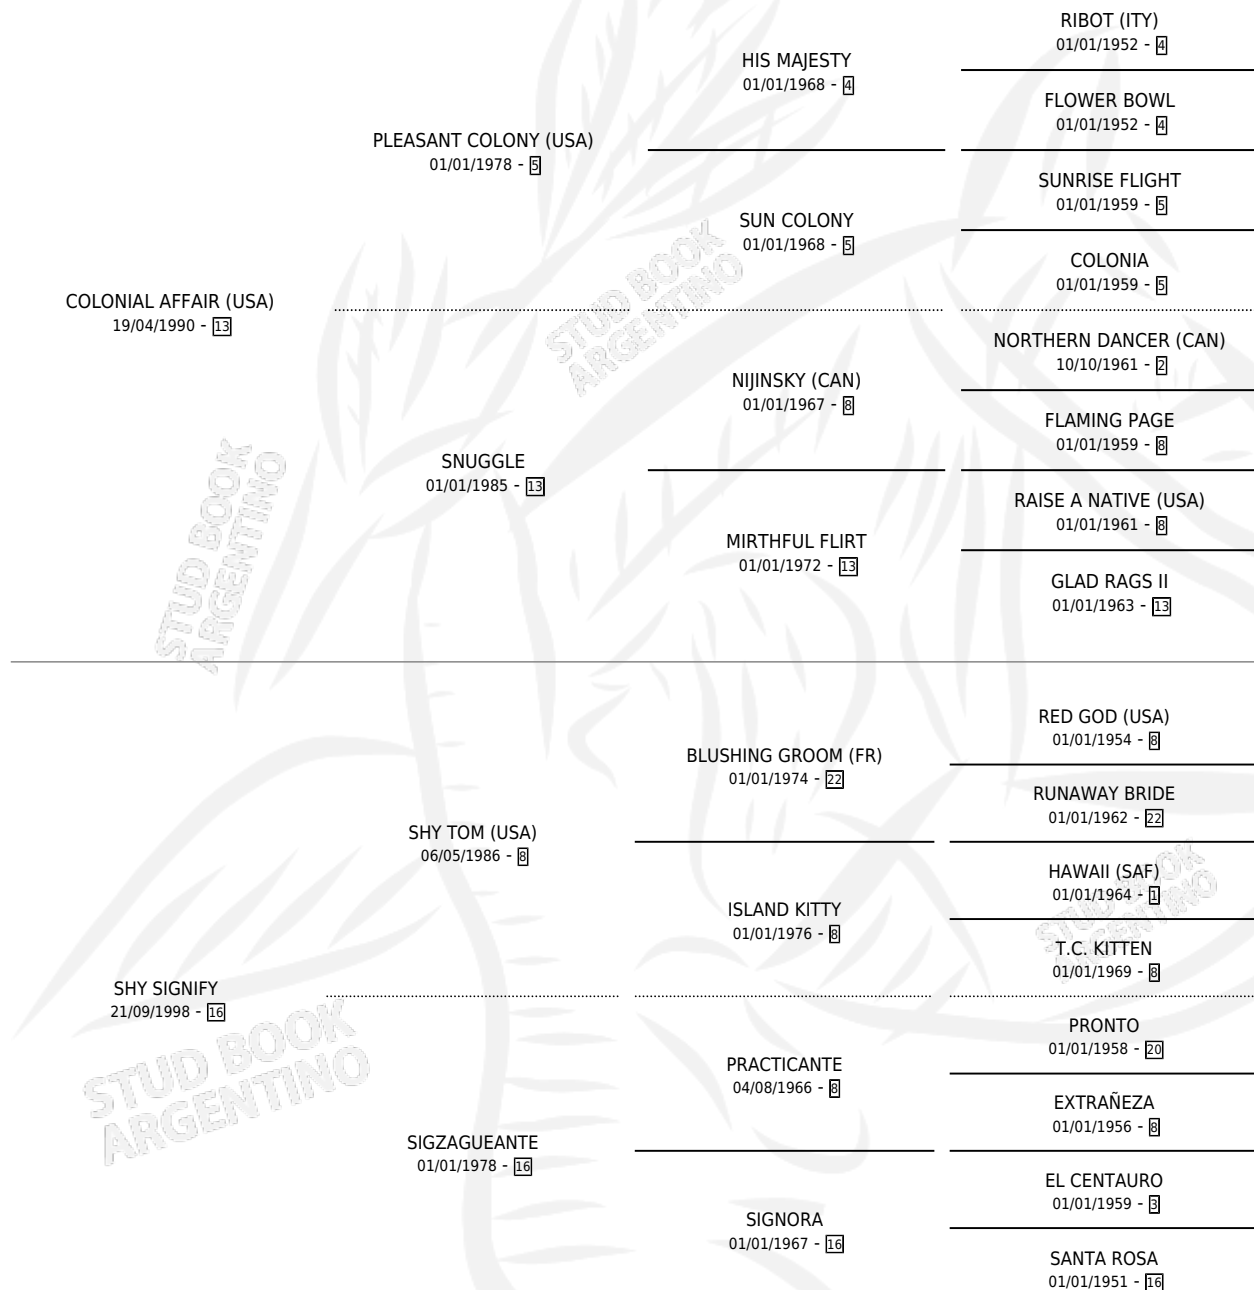

SHY COLONIAL

por COLONIAL AFFAIR (USA) y SHY SIGNIFY por SHY TOM (USA)

Argentina · Macho · Zaino Doradillo · SP · 04/08/2005
Familia 16-e · Volumen 39

ESTADO

TIPIFICACIÓN SANGUÍNEA	X
TIPIFICACIÓN POR ADN	✓
PASAPORTE	X
IDENTIFICACIÓN POR MICROCHIP	X
REPRODUCTOR	✓

Lugar de nacimiento: El Paraiso
Criador: Haras Y Stud Vengador

PEDIGREE

CAMPAÑA

Solo carreras oficiales de Argentina

POR EDAD

EDAD	CC	1°	2°	3°	4°	5°	NP	CLC	CLG	CLCG1	CLGG1	IMPORTE	GANANCIA / CC
3 AÑOS	2	1	0	0	0	0	1	2	1	0	0	\$40,000	\$20,000
4 AÑOS	6	1	0	0	1	0	4	1	0	0	0	\$17,875	\$2,979
TOTALES	8	2	0	0	1	0	5	3	1	0	0	\$57,875	\$7,234
%		25.0%	0.0%	0.0%	12.5%	0.0%	62.5%	37.5%	33.3%	0.0%	0.0%		