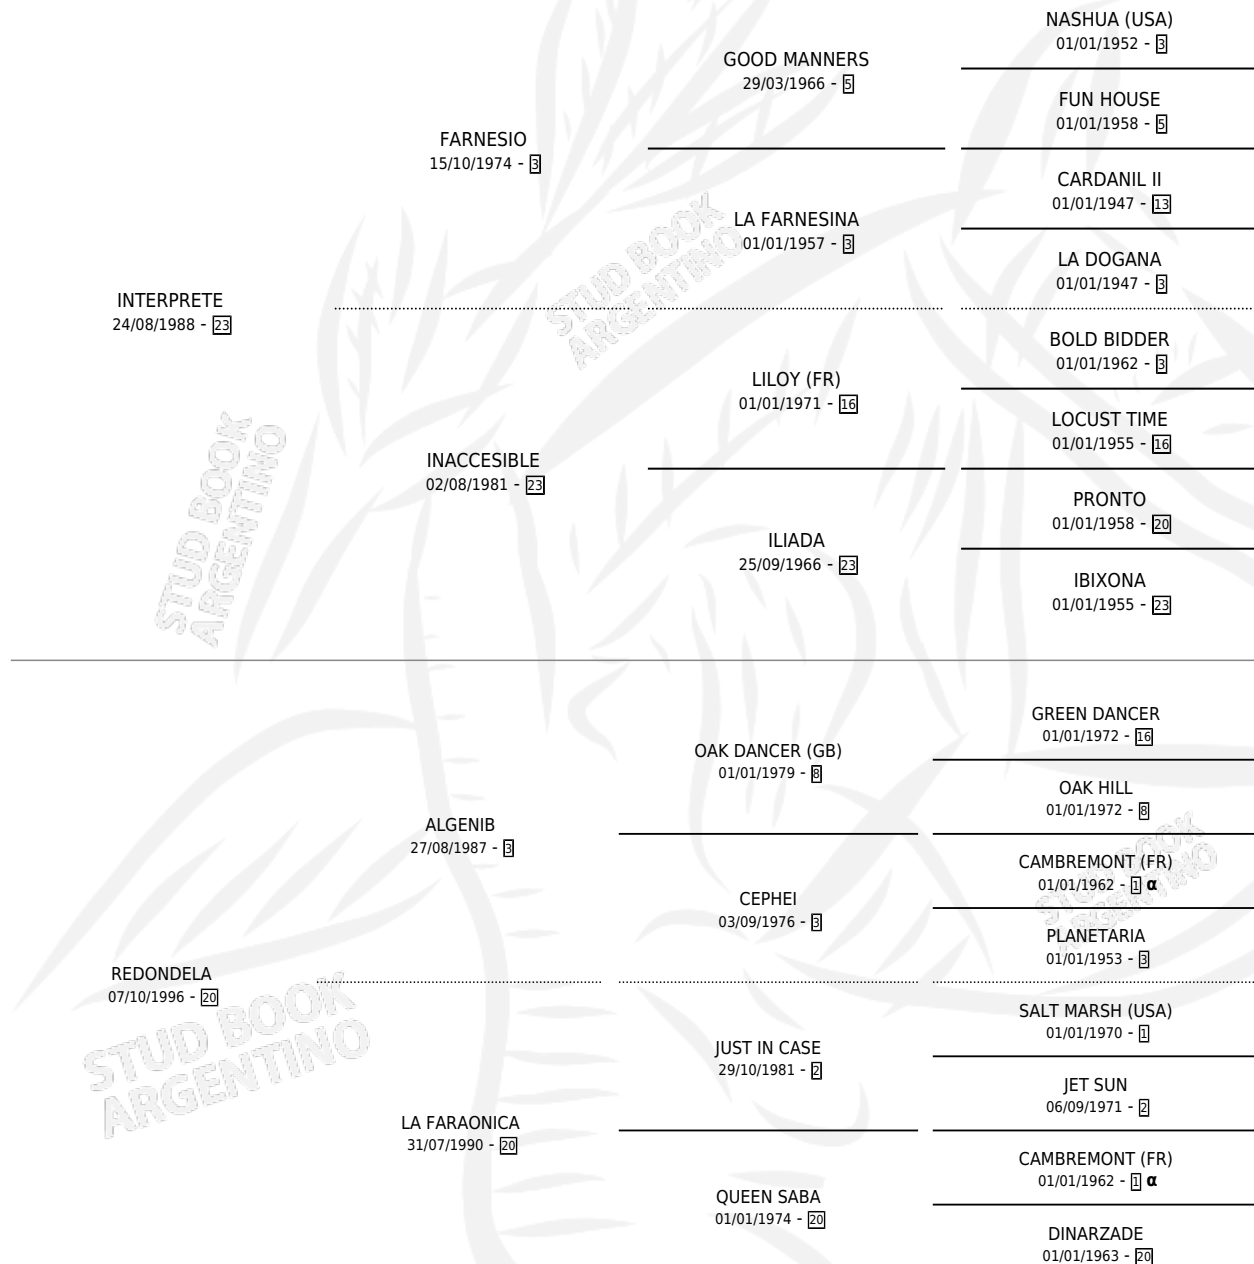

INEGUALE

por INTERPRETE y REDONDELA por ALGENIB

Argentina · Hembra · Zaino · SP · 03/08/2005
Familia 20-d · Volumen 39

ESTADO

TIPIFICACIÓN SANGUÍNEA	X
TIPIFICACIÓN POR ADN	✓
PASAPORTE	✓
IDENTIFICACIÓN POR MICROCHIP	X
REPRODUCTOR	X

Lugar de nacimiento: El Paraiso

Criador: Sin dato

PEDIGREE

INBREEDING : α

CAMPAÑA

Solo carreras oficiales de Argentina

POR EDAD

EDAD	CC	1°	2°	3°	4°	5°	NP	CLC	CLG	CLCG1	CLGG1	IMPORTE	GANANCIA / CC
5 AÑOS	4	0	0	0	1	0	3	0	0	0	0	\$2,400	\$600
6 AÑOS	1	0	0	0	0	0	1	0	0	0	0	\$0	\$0
TOTALES	5	0	0	0	1	0	4	0	0	0	0	\$2,400	\$480
%		0.0%	0.0%	0.0%	20.0%	0.0%	80.0%	0.0%	0.0%	0.0%	0.0%		