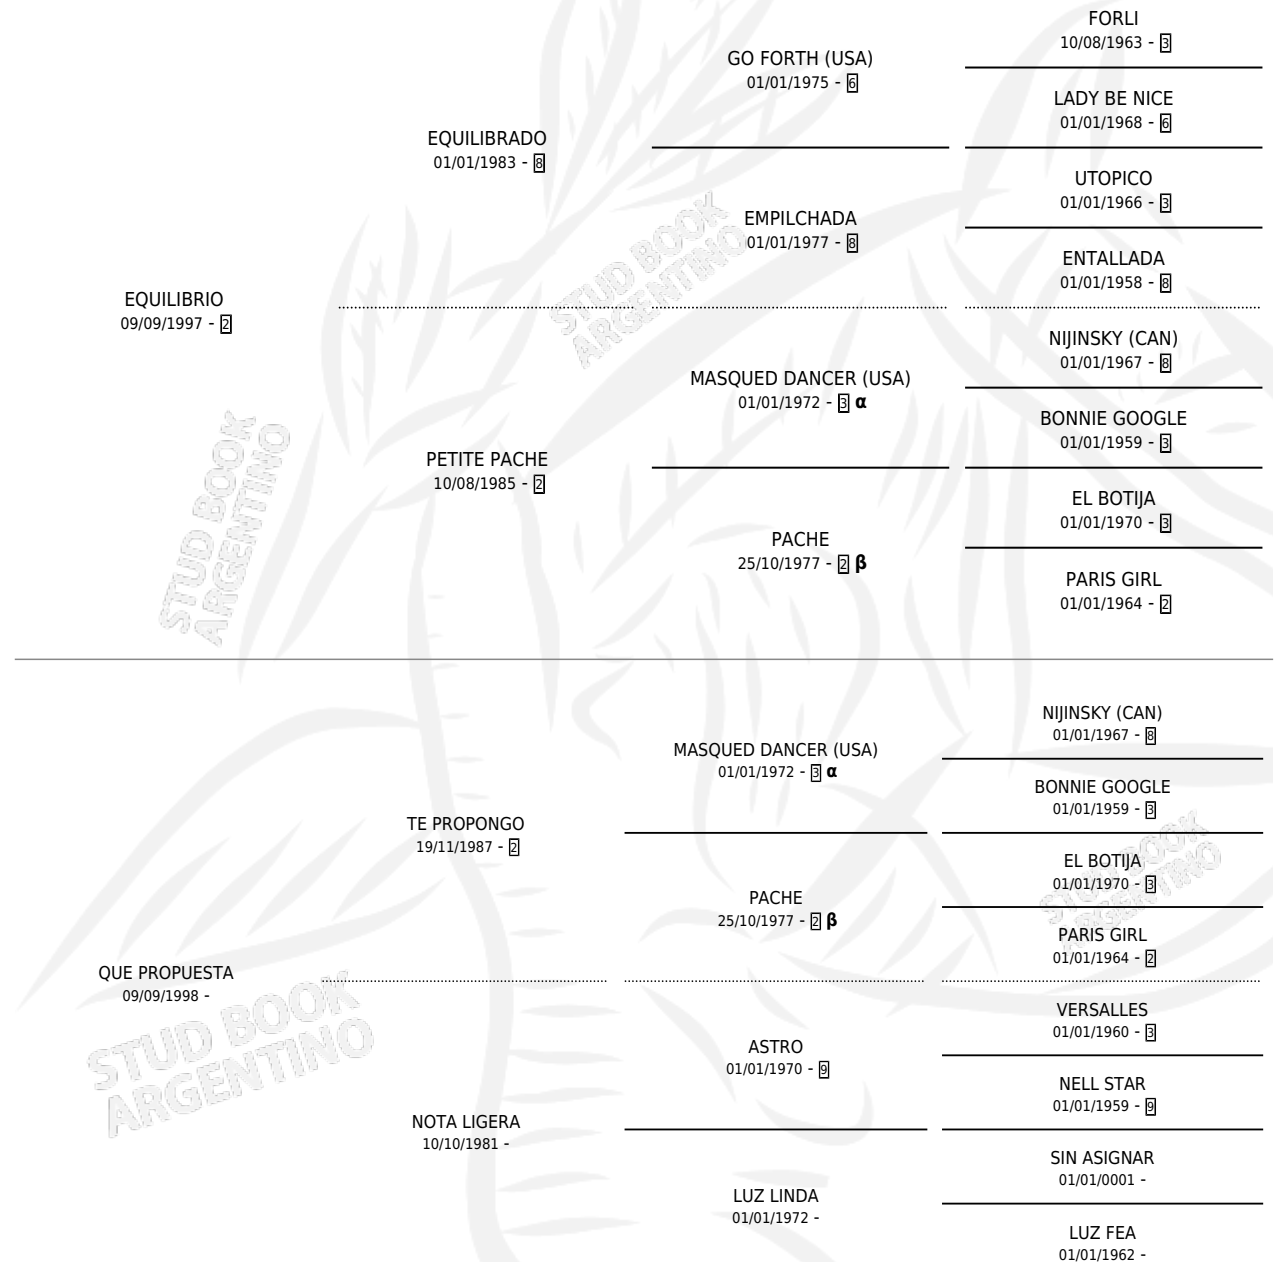

QUE EQUILBRADA

por EQUILIBRIO y QUE PROPUESTA por TE PROPONGO

Argentina · Hembra · Alazan · SP · 20/07/2005
Familia · Volumen 39

ESTADO

TIPIFICACIÓN SANGUÍNEA	X
TIPIFICACIÓN POR ADN	✓
PASAPORTE	X
IDENTIFICACIÓN POR MICROCHIP	X
REPRODUCTOR	✓

Lugar de nacimiento: El Silencio

Criador: El Silencio

PEDIGREE

INBREEDING : α, β

S

mientos 0 / Efectividad 0.00%

PADRILLO	PRODUCTO	CRIADOR	1ER SERVICIO	ÚLTIMO SERVICIO
THUNDER STONE	∅		24/09/2012	26/09/2012
QUE EQUILIBRADA	∅		22/09/2011	26/09/2011
Datos oficiales del Stud Book Argentino	∅		18/10/2010	20/10/2010
LICA TOSS	∅		21/10/2009	25/10/2009
studbook.org.ar				