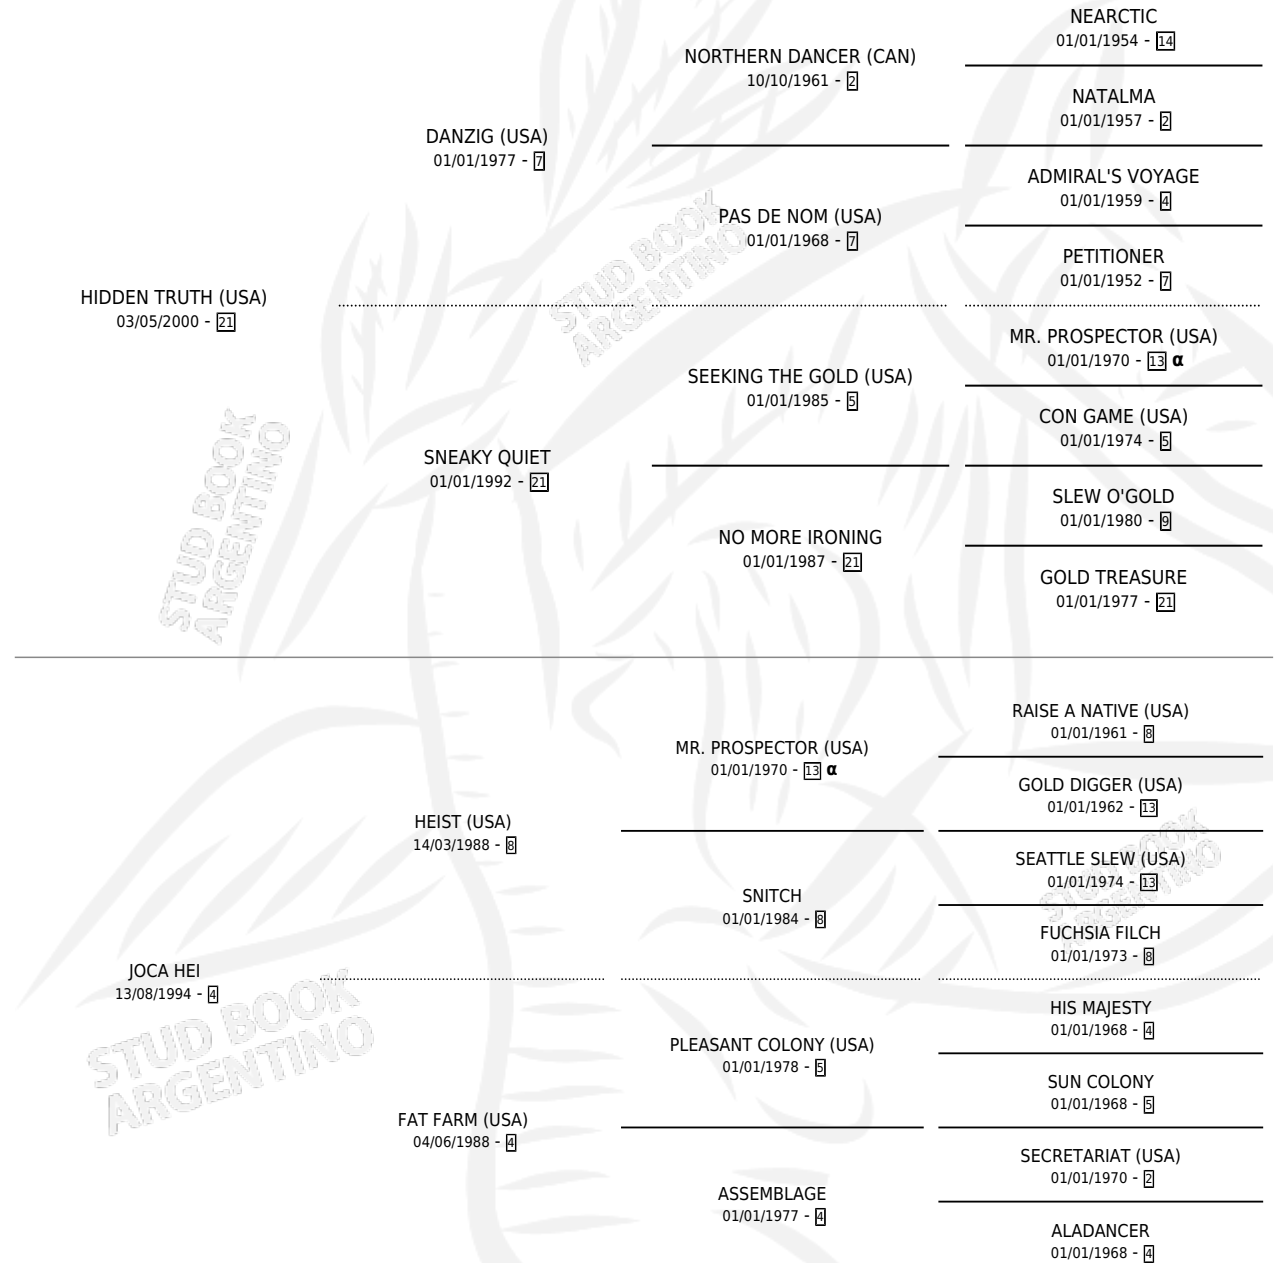

FROLO DAN

por **HIDDEN TRUTH (USA)** y **JOCA HEI** por **HEIST (USA)**

Argentina · Macho · Zaino Colorado · SP · 19/08/2005
Familia 4-m · Volumen 39

ESTADO

TIPIFICACIÓN SANGUÍNEA	X
TIPIFICACIÓN POR ADN	✓
PASAPORTE	X
IDENTIFICACIÓN POR MICROCHIP	X
REPRODUCTOR	X

Lugar de nacimiento: Caryjuan

Criador: Caryjuan

PEDIGREE

INBREEDING : α