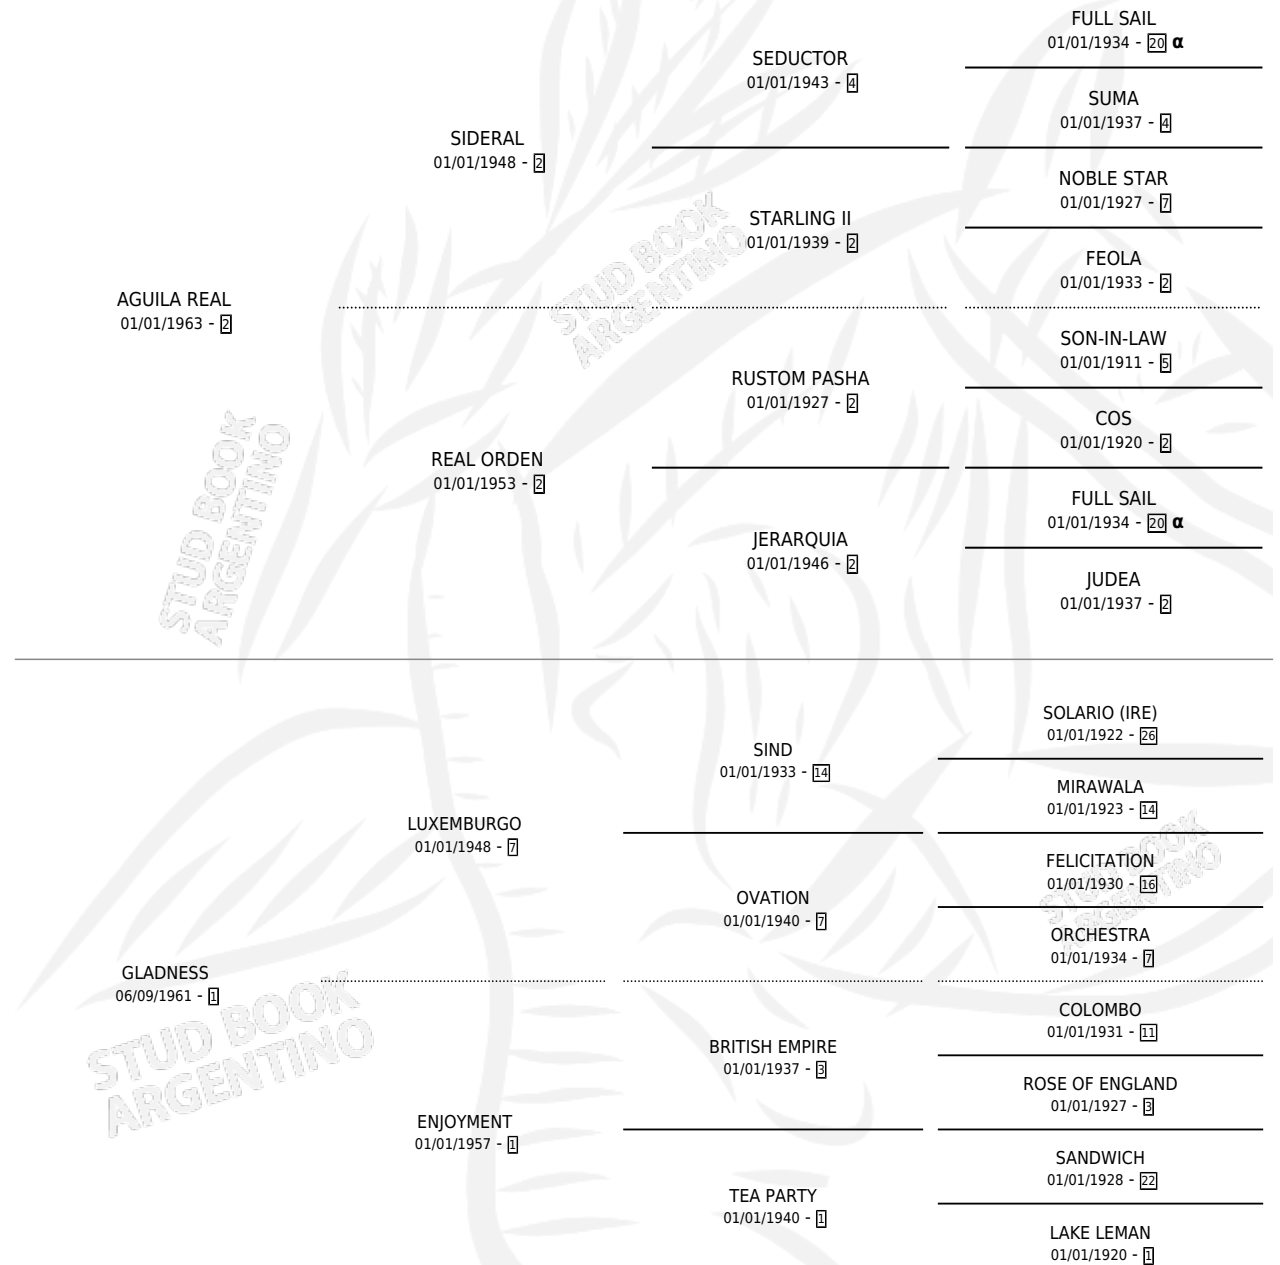

AGUI-LIGHT

por AGUILA REAL y GLADNESS por LUXEMBURGO

Argentina · Macho · Zaino · SP · 23/11/1974
Familia 1-I · Volumen 28

ESTADO

TIPIFICACIÓN SANGUÍNEA	X
TIPIFICACIÓN POR ADN	X
PASAPORTE	X
IDENTIFICACIÓN POR MICROCHIP	X
REPRODUCTOR	X

Lugar de nacimiento: Campo particular

Criador: Sin dato

PEDIGREE

INBREEDING : α

CAMPAÑA

Solo carreras oficiales de Argentina

POR EDAD

EDAD	CC	1°	2°	3°	4°	5°	NP	CLC	CLG	CLCG1	CLGG1	IMPORTE	GANANCIA / CC
4 AÑOS	1	1	0	0	0	0	0	0	0	0	0	\$0	\$0
TOTALES	1	1	0	0	0	0	0	0	0	0	0	\$0	\$0
%		100%	0.0%	0.0%	0.0%	0.0%	0.0%	0.0%	0.0%	0.0%	0.0%		