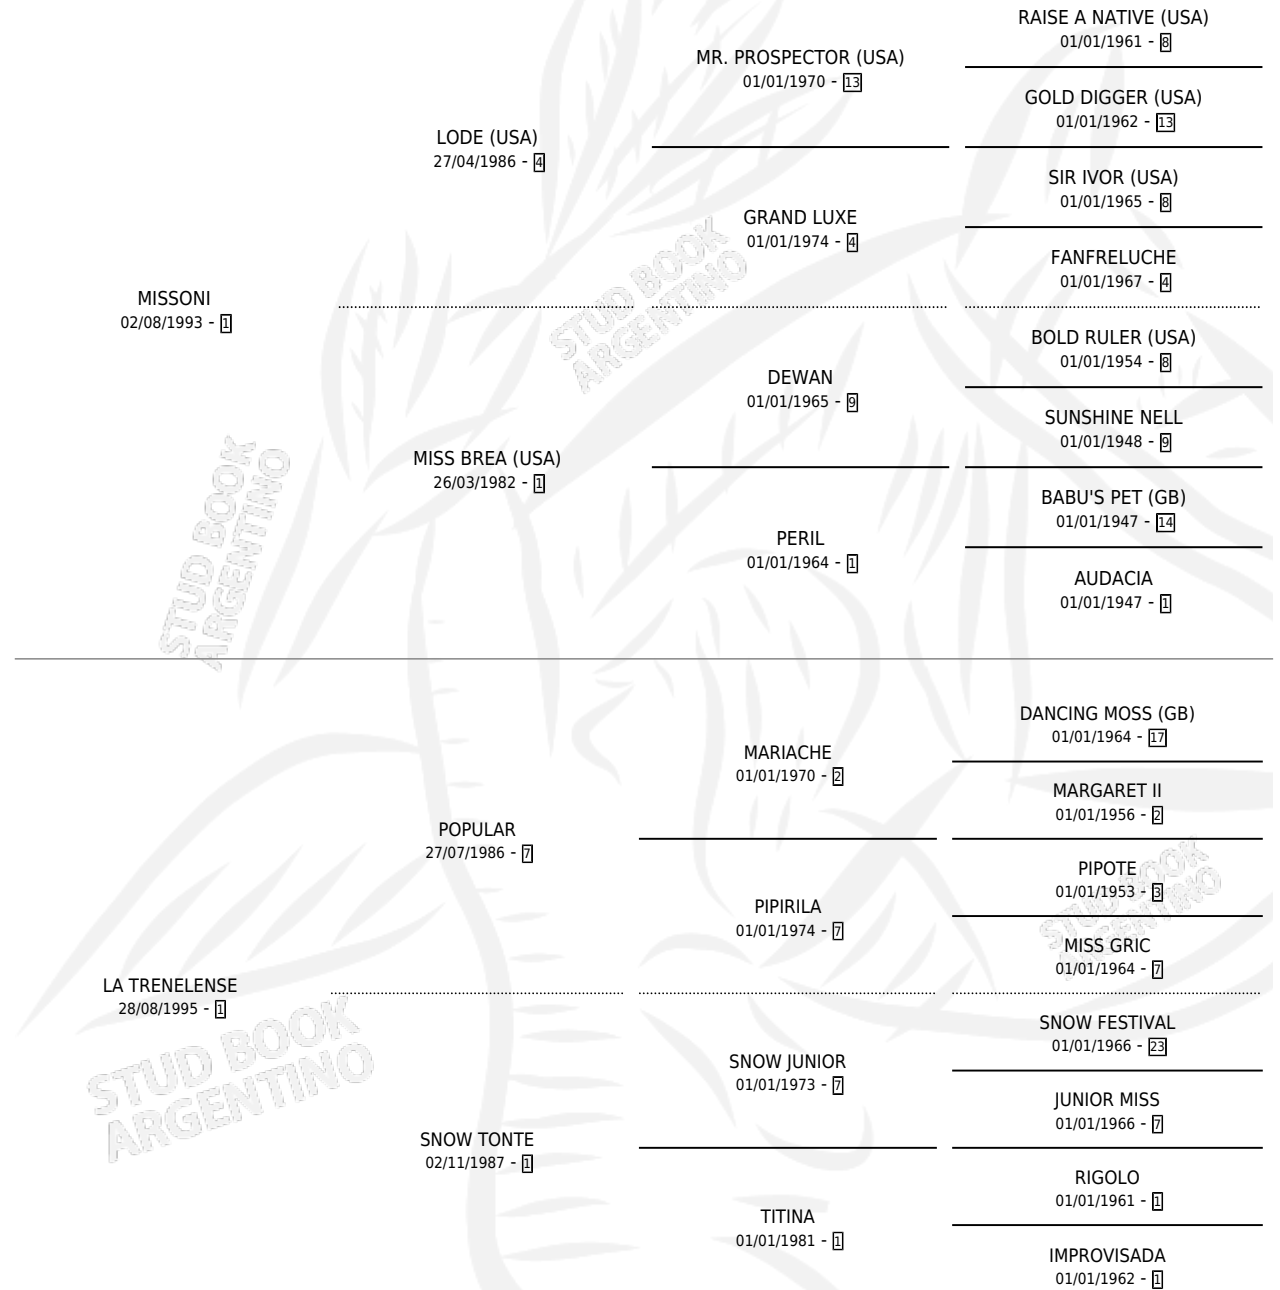

MICIFUZ

por **MISSONI** y **LA TRENELLENSE** por **POPULAR**

Argentina · Macho · Tordillo · SP · 03/08/2005
Familia 1 · Volumen 39

ESTADO

TIPIFICACIÓN SANGUÍNEA	X
TIPIFICACIÓN POR ADN	✓
PASAPORTE	X
IDENTIFICACIÓN POR MICROCHIP	X
REPRODUCTOR	X

Lugar de nacimiento: Ranquel

Criador: Ranquel

PEDIGREE

MICIFUZ

Datos oficiales del Stud Book Argentino

Documento generado el 07/05/2026

studbook.org.ar